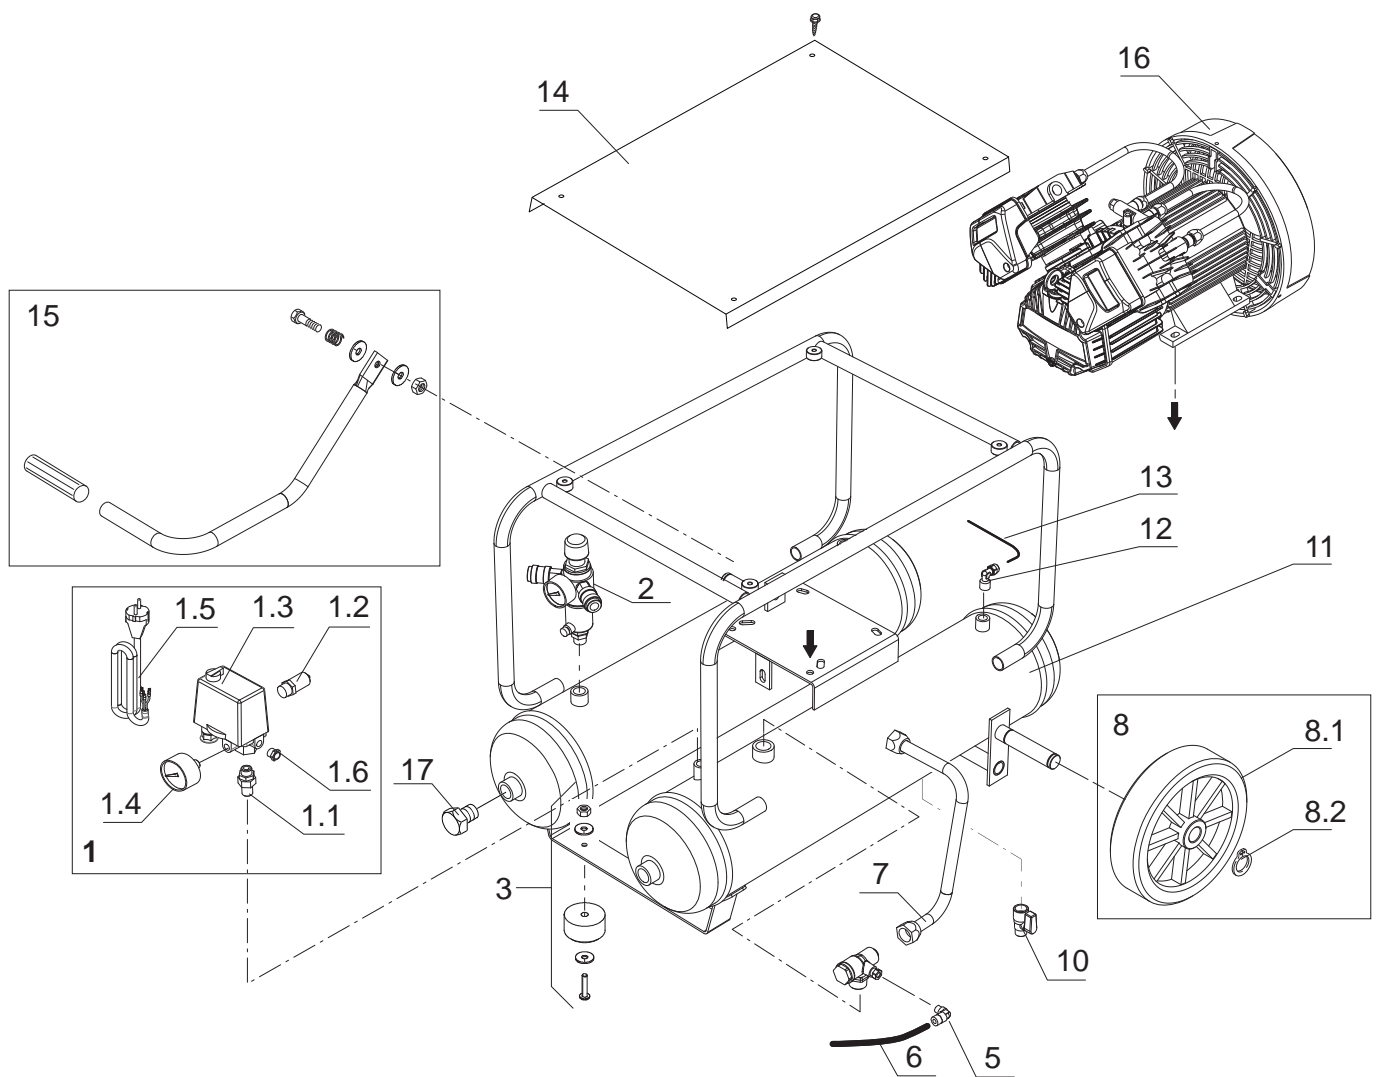

**Catalogo parti di ricambio
Spare parts catalogue
Ersatzteilkatalog
Catalogue pieces detachees
Catalogo de repuestos**

Model:.....**11-11LT_VX304 (MULTI)**.....

Code:.....**X**.....

Valid from:**01/06/2017**.....

INDEX

Table	Model	pag.
1	1121440197_00	4
2	1122020718_00	6
3		
4		
5		
6		
7		
8		
9		
10		

Model:11-11LT_VX304 (MULTI).....
Code:X.....
Valid from: 01/06/2017.....
Tav.:1121440197_00.....

Model: 11-11LT_VX304 (MULTI)
 Code: X
 Valid from: 01/06/2017
 Tav.: 1121440197_00

N°	Code	Q.ty	Q.ty*	Description	N°	Code	Q.ty	Q.ty*	Description
1	1124050226	1		KIT PRESSOSTATO PRESS. SWITCH KIT					
1.1	1127080204	1		RACCORDO FITTING					
1.2	1127190201	1		VALVOLA DI SIC. VALVE					
1.3	1127250036	1		PRESSOSTATO PRESSURE SWITCH					
1.4	1127110030	1		MANOMETRO PRESSURE GAUGE					
1.5	1127320907	1		CAVO ALIMENTAZIONE POWER CABLE					
1.5B	1127320901	1		CAVO ALIMENTAZIONE UK POWER CABLE					
1.6	1127090007	1		TAPPO PLUG					
2	1127100055	1		RIDUTTORE DI PRESSIONE PRESSURE REDUCER					
3	1124080380	1		KIT PIEDE IN GOMMA RUBBER FOOT KIT					
4	1127190009	1		VALVOLA DI RITEGNO CHECK VALVE					
5	1127080014	1		RACCORDO FITTING					
6	1127230001	0,5		TUBO RILSAN 6X4 RILSAN TUBE					
7	1127230349	1		TUBO ALIMENTAZIONE INFEED HOSE					
8	1124080155	1		KIT RUOTA KIT					
8.1.	X	2		RUOTA WHEEL					
8.2.	X	4		SEEGER INTERNAL SNAPRING					
10	1127130016	2		RUBINETTO SPURGO DISCHARGE TAP					
11	1125150527	1		SERBATOIO TANK					
12	1127080100	2		RACCORDO FITTING					
13	1127230003	0,4		TUBO RILSAN 10X8 RILSAN TUBE					
14	1125160510	1		PANNELLO SUPERIORE UPPER PANEL					
15	1120001830	1		KIT MANICO KIT					
16	1122020718	1		GRUPPO POMPANTE PUMP UNIT					
17	1127090003	4		TAPPO PLUG					
x	1120001831	1		KIT VITI SCREWS KIT					

Model:11-11LT_VX304 (MULTI).....
Code:X.....
Valid from: 01/06/2017.....
Tav.:1122020718_00.....