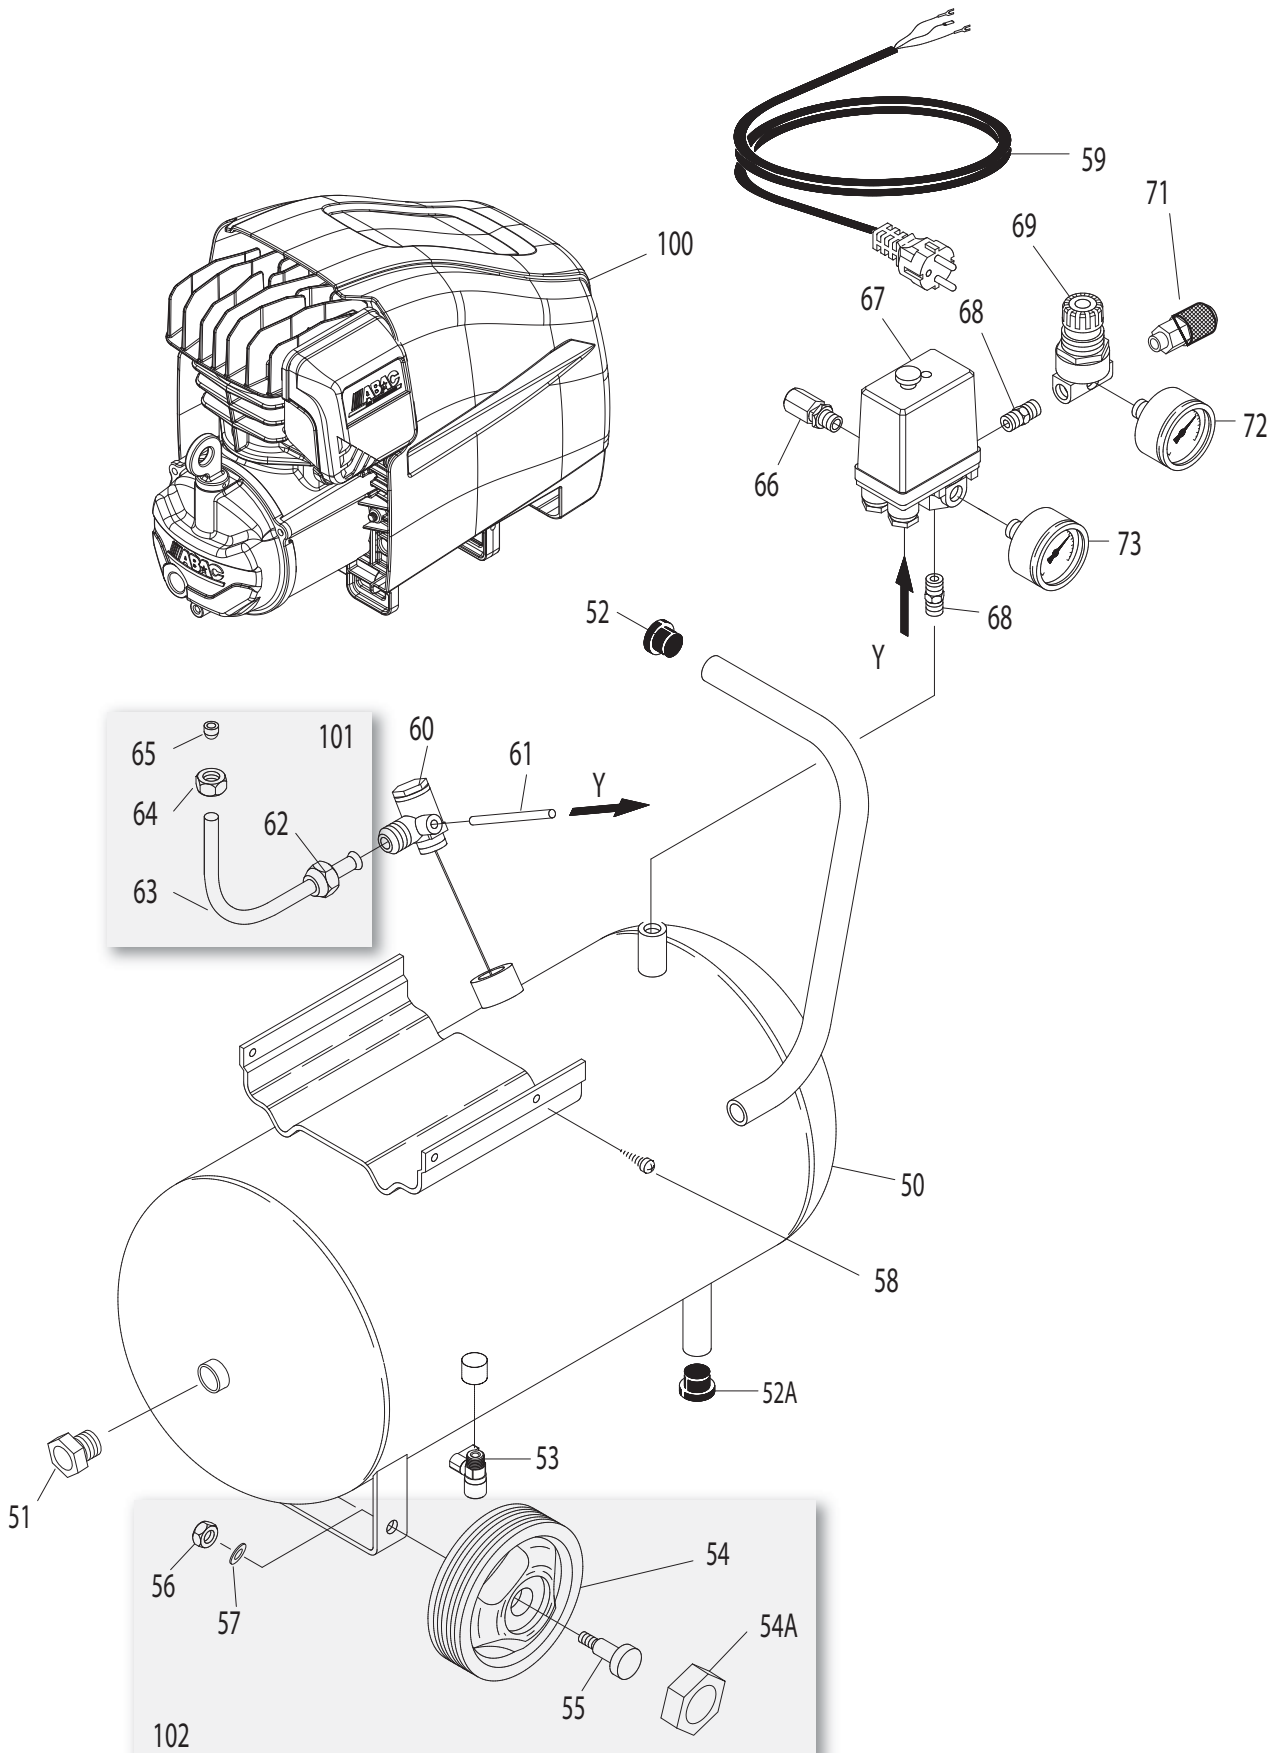

INDEX

Table	Model	pag.
1	1129100023_00	4
2	1129102622_00	6
3		
4		
5		
6		
7		
8		
9		
10		

Model: ..... 50LT_MS20 (MULTI) .....

Code: ..... X .....

Valid from: 01/06/2017 .....

Tav.: ..... 1129100023_00 .....