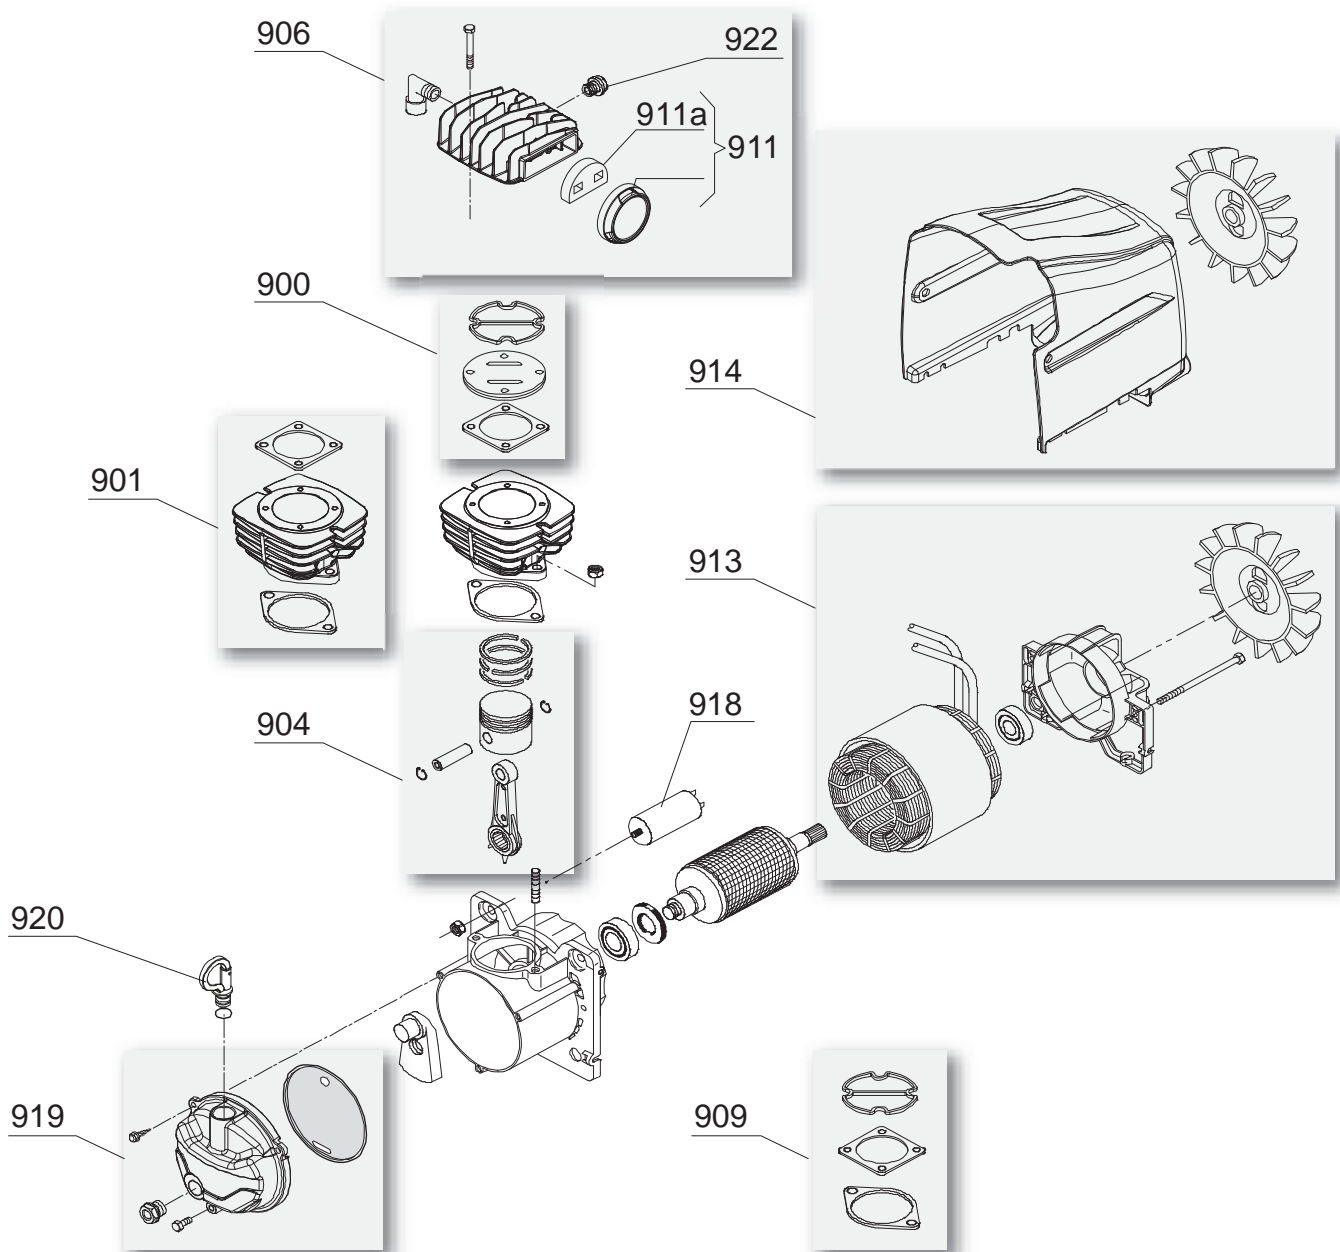

Model: ..... 50LT_MS20 (MULTI).....
Code: ..... X.....
Valid from: 01/06/2017.....
Tav.: ..... 1129100023_00.....

N°	Code	Q.ty	Q.ty*	Description	N°	Code	Q.ty	Q.ty*	Description
50	1129703801	1		SERBATOIO 50L TANK					
51	1129102504	2		TAPPO 1/2"G PLUG					
52	1129102497	1		GOMMINO RUBBER FOOT					
52A	1127360004	1		GOMMINO RUBBER FOOT					
53	1129701574	1		RUBINETTO SFERA 3/8" TAP					
54	1129703748	2		RUOTA D150 WHEEL					
54A	1129703580	2		COPERCHIO RUOTE COVER					
55.	X	2		VITE D16x M10 SCREW					
56.	X	2		DADO M10 NUT					
57.	X	2		RONDELLA D10 WASHER					
58.	X	4		VITE ST5X20 SCREW					
59	1129701301	1		CAVO ALIMENTAZIONE POWER CABLE					
59B	1127320901	1		CAVO ALIMENTAZIONE UK POWER CABLE					
60	1127190018	1		VALVOLA DI RITEGNO CHECK VALVE					
61	1127230001	1		TUBO RILSAN D6 RILSAN TUBE					
62	1129700631	1		DADO 3/8"G NUT					
63	1129704052	1		TUBO ALIMENTAZIONE D10 INFEED HOSE					
64	1129700325	1		DADO M16 NUT					
65	1127040107	1		OGIVA OGIVE					
66	1127190227	1		VALVOLA DI SICUREZZA 10.5BAR RELIEF VALVE					
67	1129700388	1		PRESSOSTATO CE PRESSURE SWITCH					
68	1129700330	2		RACCORDO FITTING					
69	1127100064	1		RIDUTTORE DI PRESSIONE PRESSURE REDUCER					
71	1129700276	1		RUBINETTO UNIVERSALE TAP					
72	1127110003	1		MANOMETRO D40 PRESSURE GAUGE					
73	1127110004	1		MANOMETRO D50 PRESSURE GAUGE					
100	1129102622	1		GRUPPO POMPANTE PUMP UNIT					
101	1129704848	1		TUBO ALIMENTAZIONE KIT INFEED HOSE					
102	1129703749	1		KIT RUOTA KIT					

Q.ty = Quantità unitaria / Single unit quantity / Quantité unitaire / Cantidad unitaria / Einzeleinheitsmenge

Q.ty* = Ricambi consigliati in percentuale / Suggested spare parts in percentage / Pièces de rechange suggérées en pourcentage / Piezas de repuesto sugeridas en porcentaje / Vorgeschlagene Ersatzteile in Prozent

Model: ..... 50LT_MS20 (MULTI) .....
Code: ..... X .....
Valid from: 01/06/2017 .....
Tav.: ..... 1129102622_00 .....