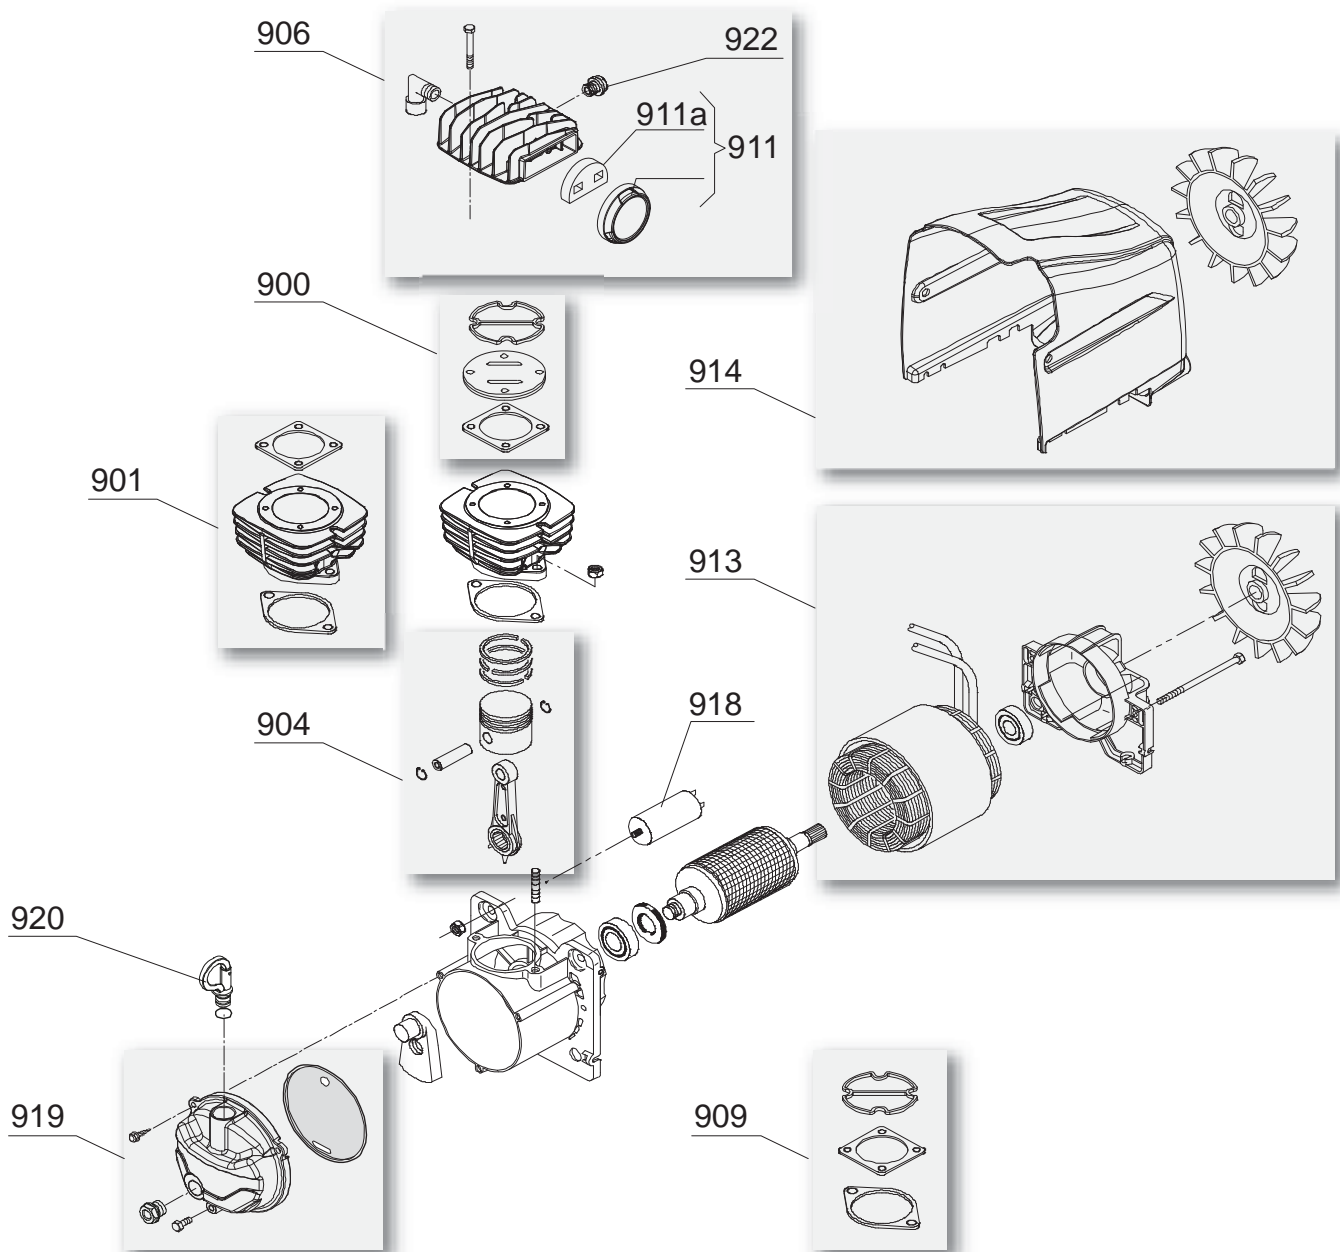

Model: ..... 24LT_MS20 (MULTI).....
Code: ..... X.....
Valid from: 01/06/2017.....
Tav.: ..... 1129100021_00.....

N°	Code	Q.ty	Q.ty*	Description	N°	Code	Q.ty	Q.ty*	Description
50	1129703800	1		SERBATOIO 24L TANK					
51	1129102504	1		TAPPO 1/2"G PLUG					
52	1129102497	2		GOMMINO RUBBER FOOT					
53	1129701574	1		RUBINETTO SFERA 3/8" TAP					
54	1129702716	2		RUOTA D125 WHEEL					
54A	1129703580	2		COPERCHIO RUOTA WHEEL COVER					
55.	X	2		VITE D16x M10 SCREW					
56.	X	2		DADO M10 NUT					
57.	X	2		RONDELLA D10 WASHER					
58.	X	4		VITE ST5X20 SCREW					
59	1129701301	1		CAVO ALIMENTAZIONE POWER CABLE					
59B	1127320901	1		CAVO ALIMENTAZIONE UK POWER CABLE					
60	1127190018	1		VALVOLA DI RITEGNO CHECK VALVE					
61	1127230001	1		TUBO RILSAN D6 RILSAN TUBE					
62	1129700631	1		DADO 3/8"G NUT					
63	1127230043	1		TUBO ALIMENTAZIONE D10 INFEED HOSE					
64	1129700325	1		DADO M16 NUT					
65	1127040107	1		OGIVA OGIVE					
66	1127190227	1		VALVOLA DI SICUREZZA 10.5BAR RELIEF VALVE					
67	1129700388	1		PRESSOSTATO CE PRESSURE SWITCH					
68	1129700330	2		RACCORDO FITTING					
69	1127100064	1		RIDUTTORE DI PRESSIONE PRESSURE REDUCER					
71	1129700276	1		RUBINETTO UNIVERSALE TAP					
72	1127110003	1		MANOMETRO D40 PRESSURE GAUGE					
73	1127110004	1		MANOMETRO D50 PRESSURE GAUGE					
100	1129102622	1		GRUPPO POMPANTE PUMP UNIT					
101	1129704847	1		TUBO ALIMENTAZIONE KIT INFEED HOSE					
102	1129701485	1		KIT RUOTA KIT					

Q.ty = Quantità unitaria / Single unit quantity / Quantité unitaire / Cantidad unitaria / Einzeleinheitsmenge

Q.ty* = Ricambi consigliati in percentuale / Suggested spare parts in percentage / Pièces de rechange suggérées en pourcentage / Piezas de repuesto sugeridas en porcentaje / Vorgeschlagene Ersatzteile in Prozent

Model: ..... 24LT_MS20 (MULTI) .....
Code: ..... X .....
Valid from: 01/06/2017 .....
Tav.: ..... **1129102622_00** .....