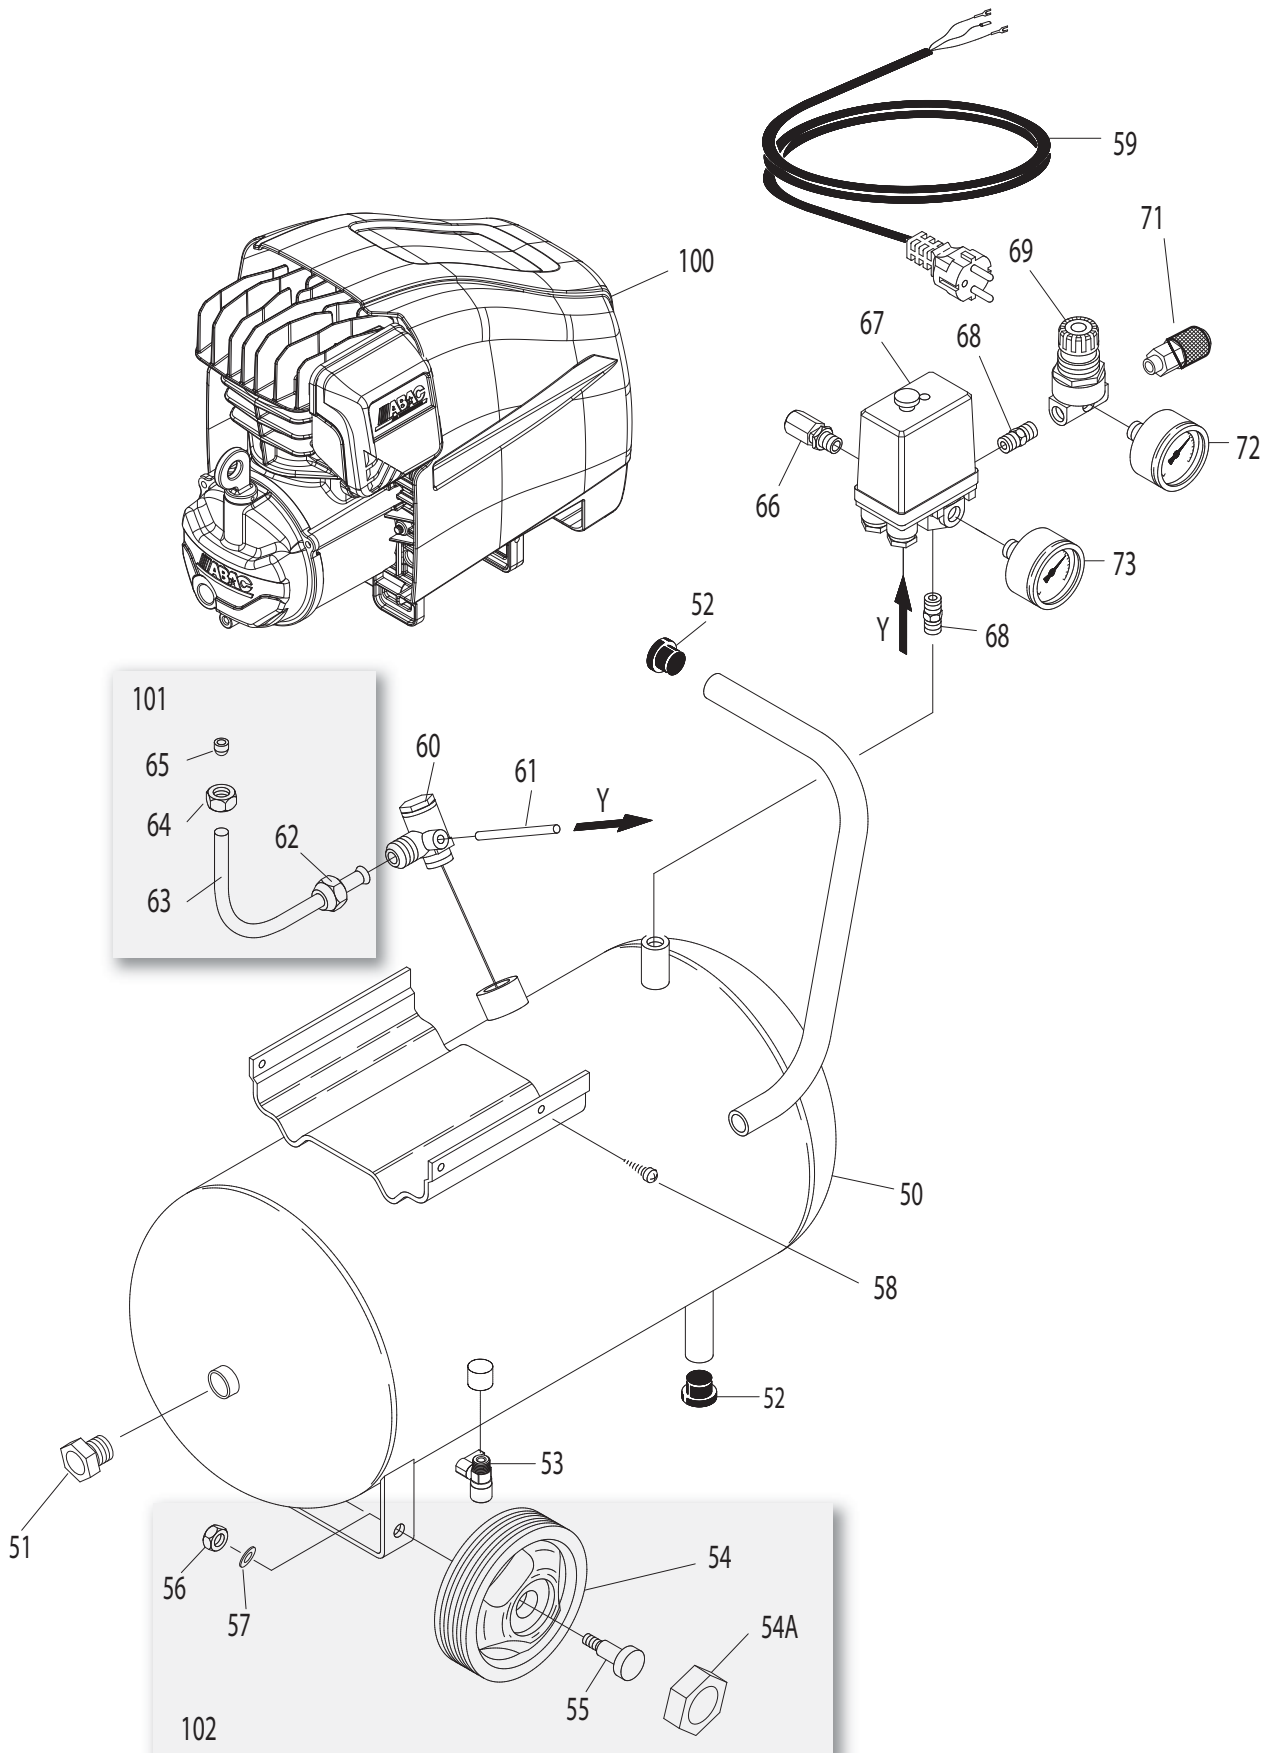

INDEX

Table	Model	pag.
1	1129100021_00	4
2	1129102622_00	6
3		
4		
5		
6		
7		
8		
9		
10		

Model: ..... 24LT_MS20 (MULTI) .....

Code: ..... X .....

Valid from: 01/06/2017 .....

Tav.: ..... 1129100021_00 .....