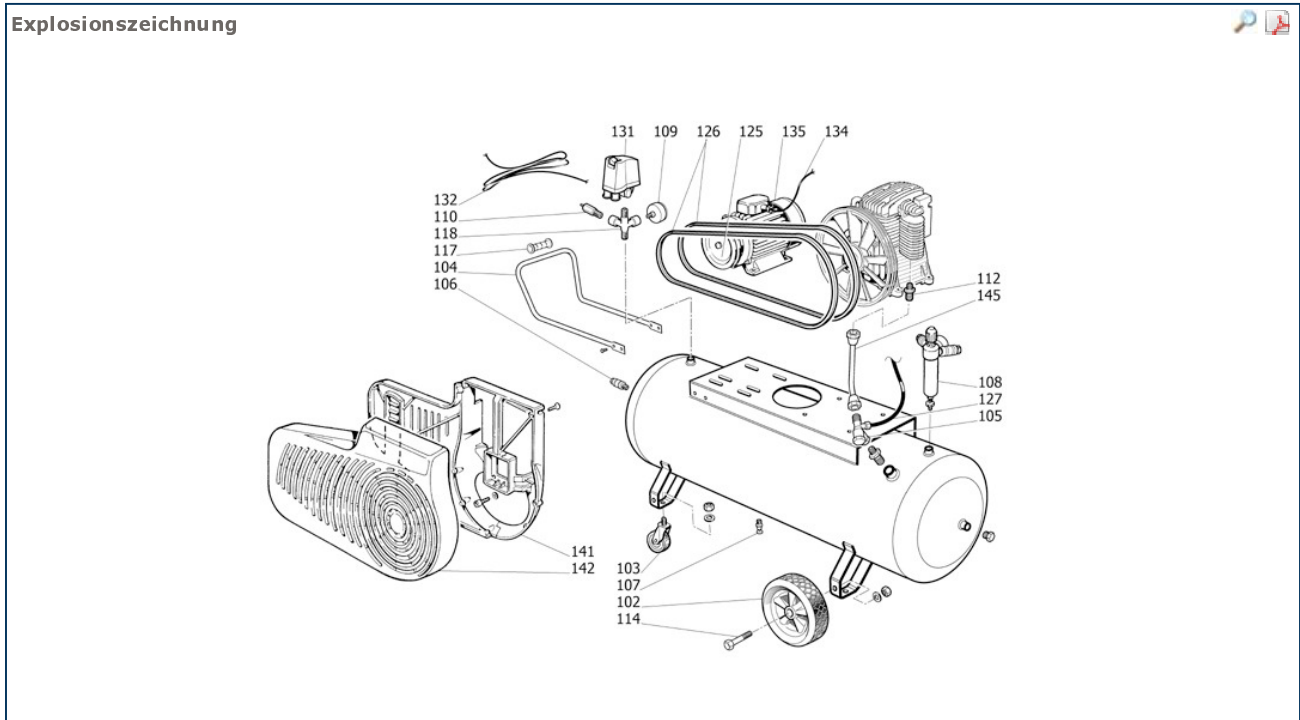

Ersatzteile

<b>Information</b>	<b>Beschreibung</b>
<b>4116023131</b>	<b>TWISTER 4700 D 15 BAR</b>

Artikel			Zeigen Sie das Enddatum <input checked="" type="checkbox"/>	
Nr.	Artikel	Beschreibung	Ende	Stückzahl
099	6218740200	Block		1.00 PC
100	2236100168	Schraube - Behälter		1.00 PC
102	2236112348	Rad		2.00 PC
102	6214343900	Rad	09/07/13	2.00 PC
103	6222018900	Lenkrolle-vorderen Stift		2.00 PC
103	6222018900	Lenkrolle-vorderen Stift	09/07/13	2.00 PC
104	6222019000	Griff		1.00 PC
105	6210719100	Rückschlagventil		1.00 PC
106	6231944100	Kugelhahn		1.00 PC
106	6231944200	Kugelhahn	05/11/13	1.00 PC
107	6210717700	Ablassventil		1.00 PC
108	2236105558	Druckminderer		1.00 PC
109	2236100146	Manometer		1.00 PC
109	6214343200	Manometer		1.00 PC
109	2236100143	Manometer	07/11/13	1.00 PC
110	2236101093	Sicherheitsventil		1.00 PC
110	6211113568	Sicherheitsventil	31/08/00	1.00 PC
112	6231944600	Doppelnippel		1.00 PC
114	6214348300			2.00 PC
114	6214348300		09/07/13	2.00 PC
119	2236112364	Dämpfer		1.00 PC
120	2236100493			1.00 PC
125	2236112768	Riemenscheibe		1.00 PC
125	2236110209	Riemenscheibe	22/09/14	1.00 PC
126	6214634300	Keilriemen		2.00 PC
127	2236112998	Tecalanleitung		1.00 MT
127	6245578000	Tecalanleitung	18/12/15	1.00 M
131	2236112295	Druckschalter		1.00 PC
131	2236101217	Druckschalter	19/09/13	1.00 PC
132	2236106792	Kabel		1.00 PC
134	2236112745	Druckschalter - Motorkabel		1.00 PC
134	2236106748	Druckschalter - Motorkabel	10/11/15	1.00 PC

## Block Explosionszeichnung

Teile Block				
Nr.	Artikel	Beschreibung	Ende	Stückzahl
310	2901324964	Zylinderkopf-kit		1.00 PC
320	2901324965	Kühler-Kit		1.00 PC
325	2236112801	Ventilsitzplatten-Kit		1.00 PC