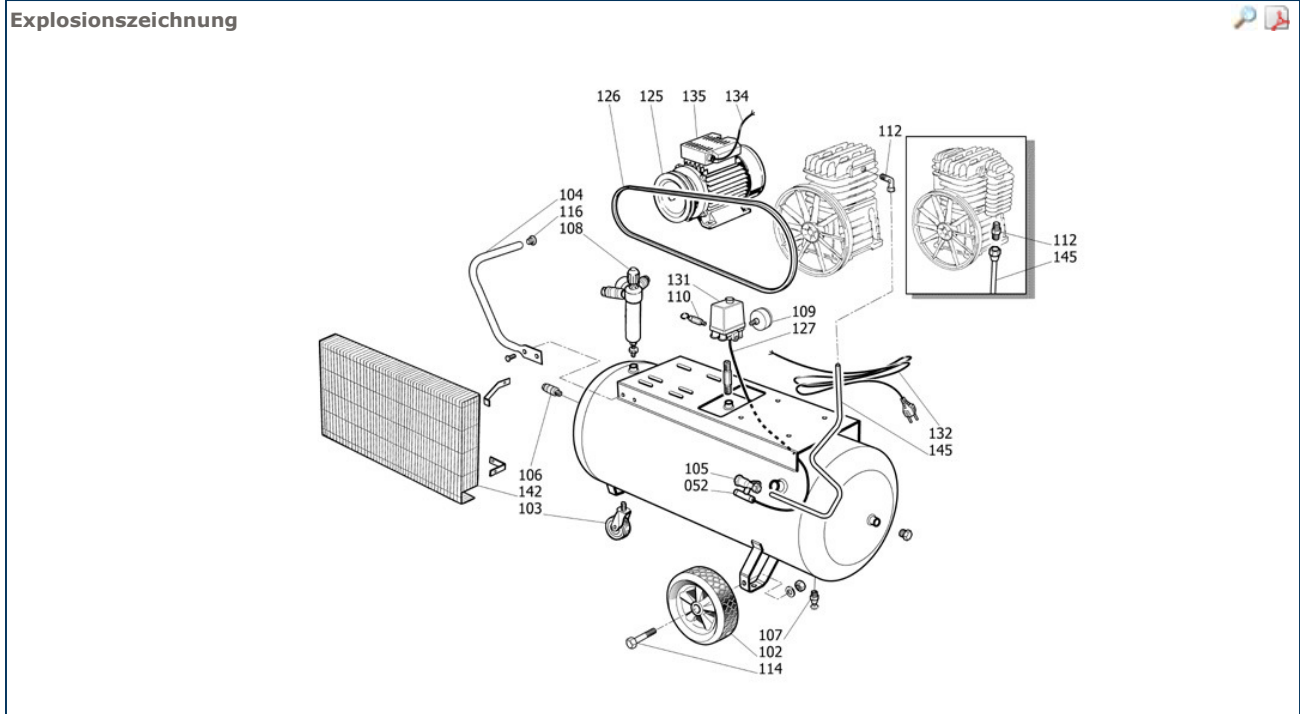

Ersatzteile

<b>Information</b>		
Seriennummer <b>ITR1017501</b>	<b>4116023128</b>	Beschreibung <b>TWISTER 3600 D</b>
Produktionsdatum <b>5/01/2016</b>		

<b>Artikel</b>			
<b>Nr.</b>	<b>Artikel</b>	<b>Beschreibung</b>	<b>Q.tà</b>
99	6218739600	Block	1.00 PC
100	2236100168	Schraube - Behälter	1.00 PC
102	2236112347	Rad	2.00 PC
103	2236111755	Lenkrolle-vorderen Stift	2.00 PC
104	6214343700	Griff	1.00 PC
105	2236110537	Rückschlagventil	1.00 PC
106	6231944100	Kugelhahn	1.00 PC
107	6210717700	Ablassventil	1.00 PC
108	6214344200	Druckminderer	1.00 PC
109	6214345000	Manometer	1.00 PC
110	6210719600	Sicherheitsventil	1.00 PC
112	6231943300	Doppelnippel	1.00 PC
114	6214348500		2.00 PC
118	2236105466	Verteilerstück	1.00 PC
119	2236112357		1.00 PC
120	2236100493		1.00 PC
125	2236112747	Riemenscheibe	1.00 PC
126	6214632100	Keilriemen	1.00 PC
127	2236112998	Tecalanleitung	0.27 MT
131	2236112290	Druckschalter	1.00 PC
132	6256395600	Kabel	1.00 PC
134	2236112745	Druckschalter - Motorkabel	1.00 PC
135	6216128800	Motor	1.00 PC
141	2236110465	Keilriemenschutz	1.00 PC
142	2236110466	Keilriemenschutz	1.00 PC
145	2236111064	Druckrohr	1.00 PC
164	2236106846	Buchse Riemenscheibe	1.00 PC

Teile Block			
Nr.	Artikel	Beschreibung	Q.tà
310	2901324960	Zylinderkopf-kit	1.00 PC
320	2901324961	Kühler-Kit	1.00 PC
325	2236112796	Ventilsitzplatten-Kit	1.00 PC
330	6229017300	Kolbenringe-Kit	1.00 PC
335	8973035118	Dichtungs-Kit	1.00 PC
340	2901324962	Nachkühler	1.00 PC
345	2236112800	Zylinder-Kit	1.00 PC
350	6229017600	Schwungrad-Kit	1.00 PC
355	2236112798	Pleuel-Kolben-Kit	1.00 PC
356	2236112797		1.00 PC
360	2901324950	Ölschrauben-Kit	1.00 PC
365	2236112799	Gehäusedeckel-Kit	1.00 PC
370	2901324963	Sicherheitsventil-Kit	1.00 PC
380	8973035059	Filter	1.00 PC
MK1	8973037867	SERVICE KIT LIGHT	1.00 PC
MK2		ORDER OIL SEPARATELY	1.00 PC
PK1	8973037624	Überholungssatz	1.00 PC
PK2		ORDER OIL SEPARATELY	1.00 PC