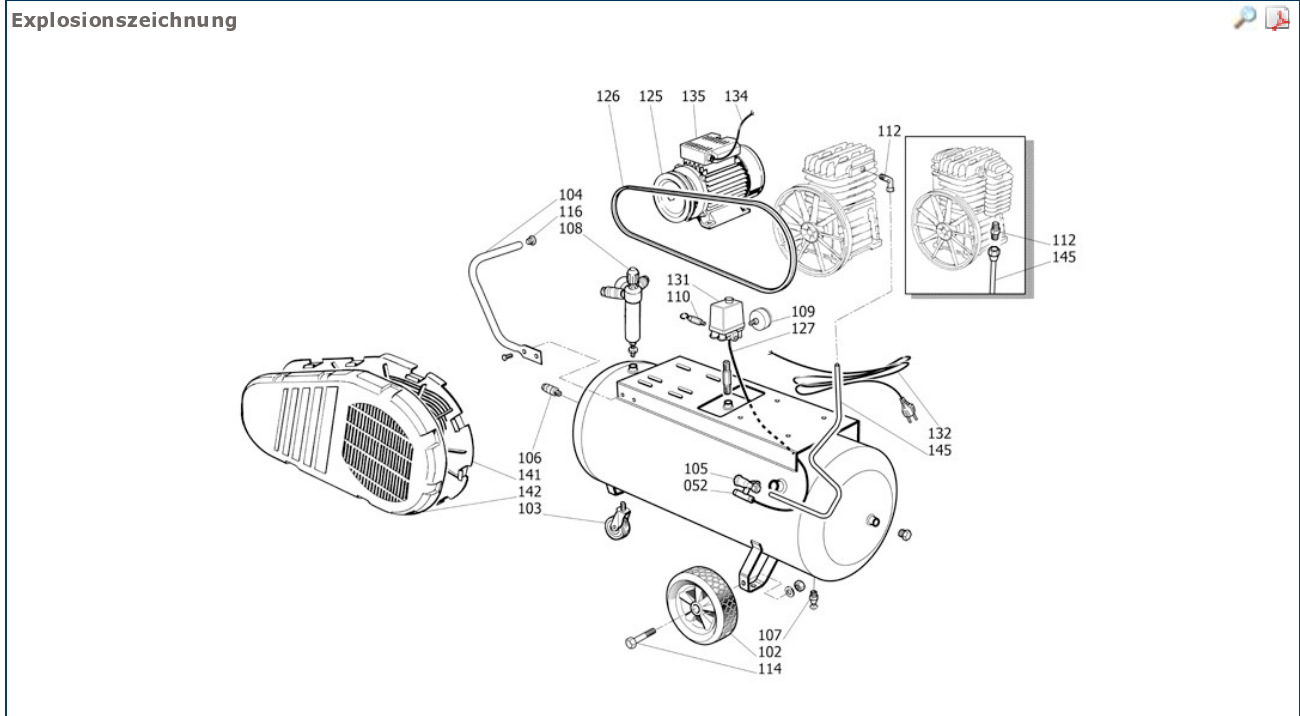

Ersatzteile

Information		
Seriennummer ITR0210788	4116018786	Beschreibung TWISTER 3500 D AGRE (5335450)
Produktionsdatum 4/07/2009		

Artikel			
Nr.	Artikel	Beschreibung	Q.tà
100	2236100168	Schraube - Behälter	1.00 PC
102	6214343900	Rad	2.00 PC
103	6222018900	Lenkrolle-vorderen Stift	2.00 PC
104	6214343700	Griff	2.00 PC
105	6210719300	Rückschlagventil	1.00 PC
106	2236100066	Kugelhahn	1.00 PC
106	2236100067	Kugelhahn	2.00 PC
107	6210717700	Ablassventil	1.00 PC
108	2236105554	Druckminderer	1.00 PC
109	6214344700	Manometer	1.00 PC
109	6214344900	Manometer	1.00 PC
110	2236100092	Sicherheitsventil	1.00 PC
112	6231943500	Doppelnippel	1.00 PC
114	6214348300		2.00 PC
118	2236105466	Verteilerstück	1.00 PC
125	2236110199	Riemenscheibe	1.00 PC
126	0367108100	Keilriemen	1.00 PC
127	6245578000	Tecalanleitung	1.20 M
127	6245579500	Tecalanleitung	0.65 M
131	6256397400	Druckschalter	1.00 PC
132	2236106750	Kabel	1.00 PC
134	6256395500	Druckschalter - Motorkabel	1.00 PC
135	6216128800	Motor	1.00 PC
141	6222019500	Keilriemenschutz	1.00 PC
142	6214343100	Keilriemenschutz	1.00 PC
145	2236105427	Druckrohr	1.00 PC
146	2236105602	Kreuzstueck 3/8 F- 1/2M ELKTR	1.00 PC
147	2236105620	Nuss 1/2 ELKTR	1.00 PC
156	2236107155	Auflagerung	1.00 PC

Teile Block
