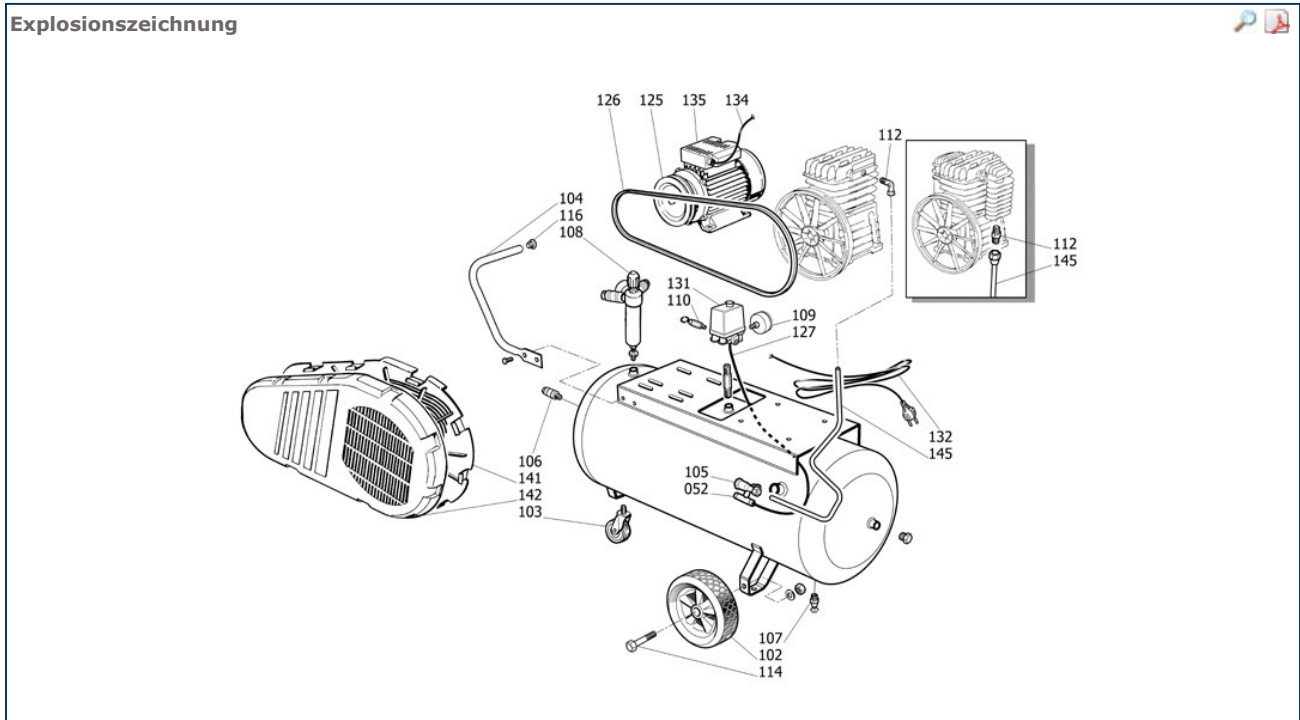

Ersatzteile

Information	Beschreibung
4116024415	TWISTER 2500 W

Artikel			Zeigen Sie das Enddatum <input checked="" type="checkbox"/>	
Nr.	Artikel	Beschreibung	Ende	Stückzahl
099	4116090298	Block		1.00 PC
099	4116090298	Block	07/11/13	1.00 PC
100	2236100168	Schraube - Behälter		1.00 PC
102	2236112347	Rad		2.00 PC
102	2236105208	Rad	09/07/13	2.00 PC
103	2236111755	Lenkrolle-vorderen Stift		2.00 PC
103	2236105333	Lenkrolle-vorderen Stift	09/07/13	2.00 PC
103	2236105333	Lenkrolle-vorderen Stift	15/09/14	2.00 PC
104	6214343700	Griff		1.00 PC
105	2236110537	Rückschlagventil		1.00 PC
106	6231944100	Kugelhahn		1.00 PC
106	6210717800	Kugelhahn	01/06/12	1.00 PC
106	6231944200	Kugelhahn	05/11/13	1.00 PC
107	2236111480	Ablassventil		1.00 PC
108	6214344200	Druckminderer		1.00 PC
109	6214345000	Manometer		1.00 PC
110	6210719600	Sicherheitsventil		1.00 PC
110	6211113611	Sicherheitsventil	10/03/13	1.00 PC
112	6231943500	Doppelnippel		1.00 PC
114	6214348500			2.00 PC
114	6214348300		09/07/13	2.00 PC
118	8973036197	Verteilerstück		1.00 PC
118	8973036197	Verteilerstück	11/08/16	1.00 PC
119	2236112357			1.00 PC
125	2236110190	Riemenscheibe		1.00 PC
126	6214632100	Keilriemen		1.00 PC
127	2236112998	Tecalanleitung		0.27 MT
127	6245578000	Tecalanleitung	18/12/15	0.27 M
131	2236101189	Druckschalter		1.00 PC
132	6256395400	Kabel		1.00 PC
135	2236112952	Motor (PDF)	05/10/17	1.00 PC
135	6226121700	Motor	22/11/15	1.00 PC
136	8973036606	Stern-Dreieck-Schalter	05/10/17	1.00 PC
141	2236111660	Keilriemenschutz	09/12/12	1.00 PC