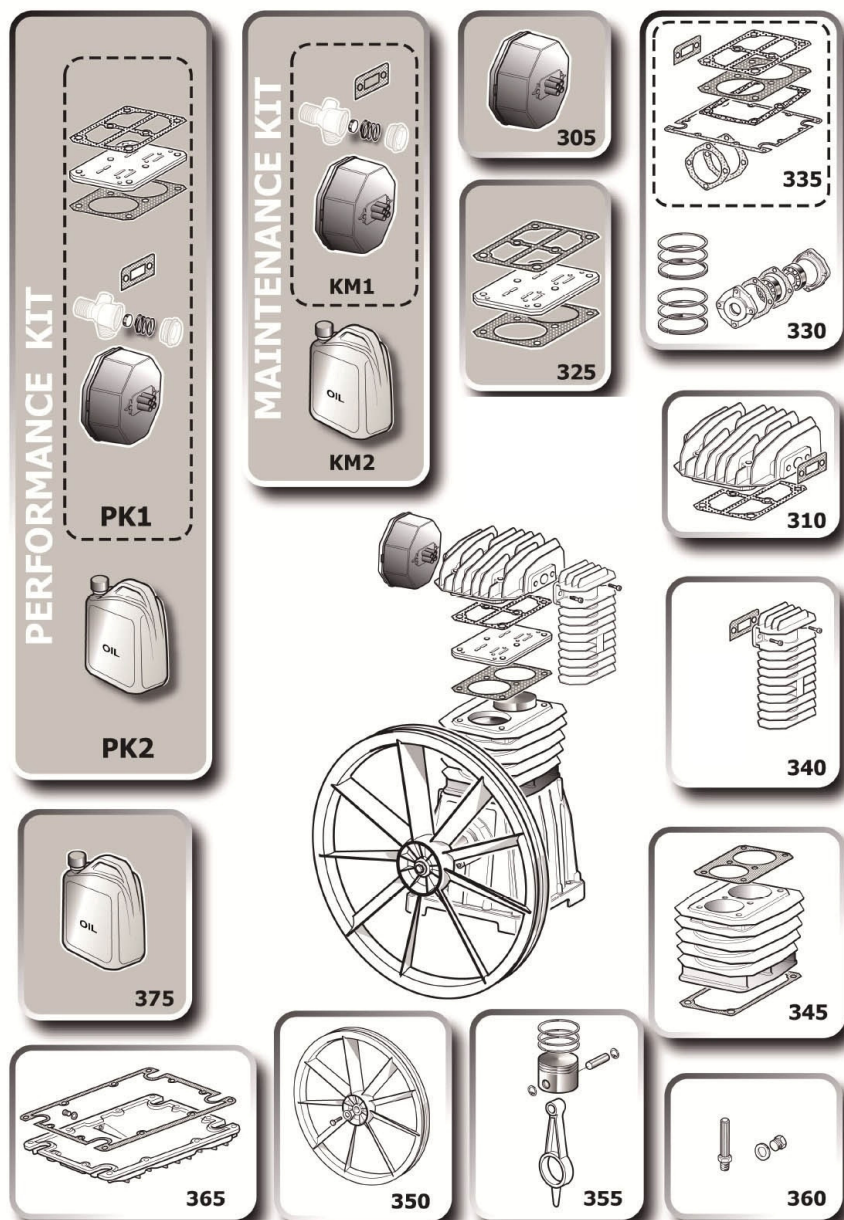

142	2236112756	Keilriemenschutz		1.00 PC
142	2236111656	Keilriemenschutz	09/12/12	1.00 PC
142	2236111641	Keilriemenschutz	16/10/14	1.00 PC
145	2236112504	Druckrohr		1.00 PC
145	2236111076	Druckrohr	04/09/13	1.00 PC

Block Explosionszeichnung

PAT38A-NS19S

Teile Block

Nr.	Artikel	Beschreibung	Ende	Stückzahl
305	2236111635	Luftfilter	04/02/15	1.00 PC
305	2236111635	Luftfilter	05/02/11	1.00 PC
305	2236111635	Luftfilter	07/11/13	1.00 PC
305	2236111635	Luftfilter	09/02/11	1.00 PC
305	2236112735	Luftfilter		1.00 PC
305	2236112735	Luftfilter	05/02/11	1.00 PC
305	2236112735	Luftfilter	07/11/13	1.00 PC
310	2901325044	Zylinderkopf-kit		1.00 PC
310	2901325044	Zylinderkopf-kit	07/11/13	1.00 PC
325	2236112518	Ventilsitzplatten-Kit		1.00 PC