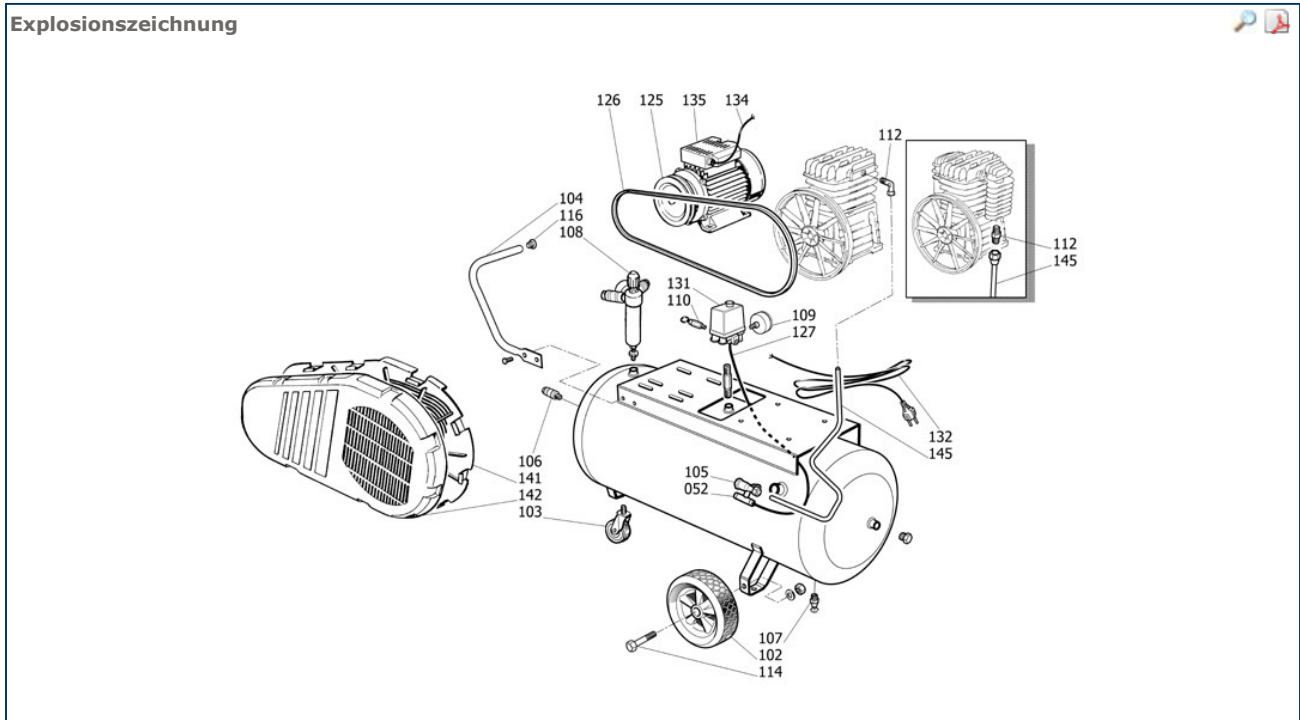

Ersatzteile

Information	Beschreibung
4116024416	TWISTER 2500 D

Artikel			Zeigen Sie das Enddatum <input checked="" type="checkbox"/>	
Nr.	Artikel	Beschreibung	Ende	Stückzahl
099	4116090298	Block		1.00 PC
099	4116090298	Block	07/11/13	1.00 PC
100	2236100168	Schraube - Behälter		1.00 PC
102	2236112347	Rad		2.00 PC
102	2236105208	Rad	09/07/13	2.00 PC
103	2236111755	Lenkrolle-vorderen Stift		2.00 PC
103	2236105333	Lenkrolle-vorderen Stift	09/07/13	2.00 PC
103	2236105333	Lenkrolle-vorderen Stift	15/09/14	2.00 PC
104	6214343700	Griff		1.00 PC
105	2236110537	Rückschlagventil		1.00 PC
106	6231944100	Kugelhahn		1.00 PC
106	6210717800	Kugelhahn	01/06/12	1.00 PC
106	6231944200	Kugelhahn	05/11/13	1.00 PC
107	2236111480	Ablassventil		1.00 PC
108	6214344200	Druckminderer		1.00 PC
109	6214345000	Manometer		1.00 PC
110	6210719600	Sicherheitsventil		1.00 PC
110	6211113611	Sicherheitsventil	10/03/13	1.00 PC
112	6231943500	Doppelnippel		1.00 PC
114	6214348500			2.00 PC
114	6214348300		09/07/13	2.00 PC
118	8973036197	Verteilerstück		1.00 PC
118	8973036197	Verteilerstück	11/08/16	1.00 PC
119	2236112357			1.00 PC
120	2236100493			1.00 PC
125	2236110190	Riemenscheibe		1.00 PC
126	6214632100	Keilriemen		1.00 PC
127	2236112998	Tecalanleitung		0.27 MT
127	6245578000	Tecalanleitung	18/12/15	0.27 M
131	2236112288	Druckschalter		1.00 PC
131	2236100433	Druckschalter	05/05/13	1.00 PC
131	2236112288	Druckschalter	30/09/14	1.00 PC
132	2236106793	Kabel		1.00 PC
132	6256395800	Kabel	19/02/14	1.00 PC

Block Explosionszeichnung

PAT38A-NS19S

Teile Block

Nr.	Artikel	Beschreibung	Ende	Stückzahl
305	2236111635	Luftfilter	04/02/15	1.00 PC
305	2236111635	Luftfilter	05/02/11	1.00 PC
305	2236111635	Luftfilter	07/11/13	1.00 PC
305	2236111635	Luftfilter	09/02/11	1.00 PC
305	2236112735	Luftfilter		1.00 PC
305	2236112735	Luftfilter	05/02/11	1.00 PC
305	2236112735	Luftfilter	07/11/13	1.00 PC