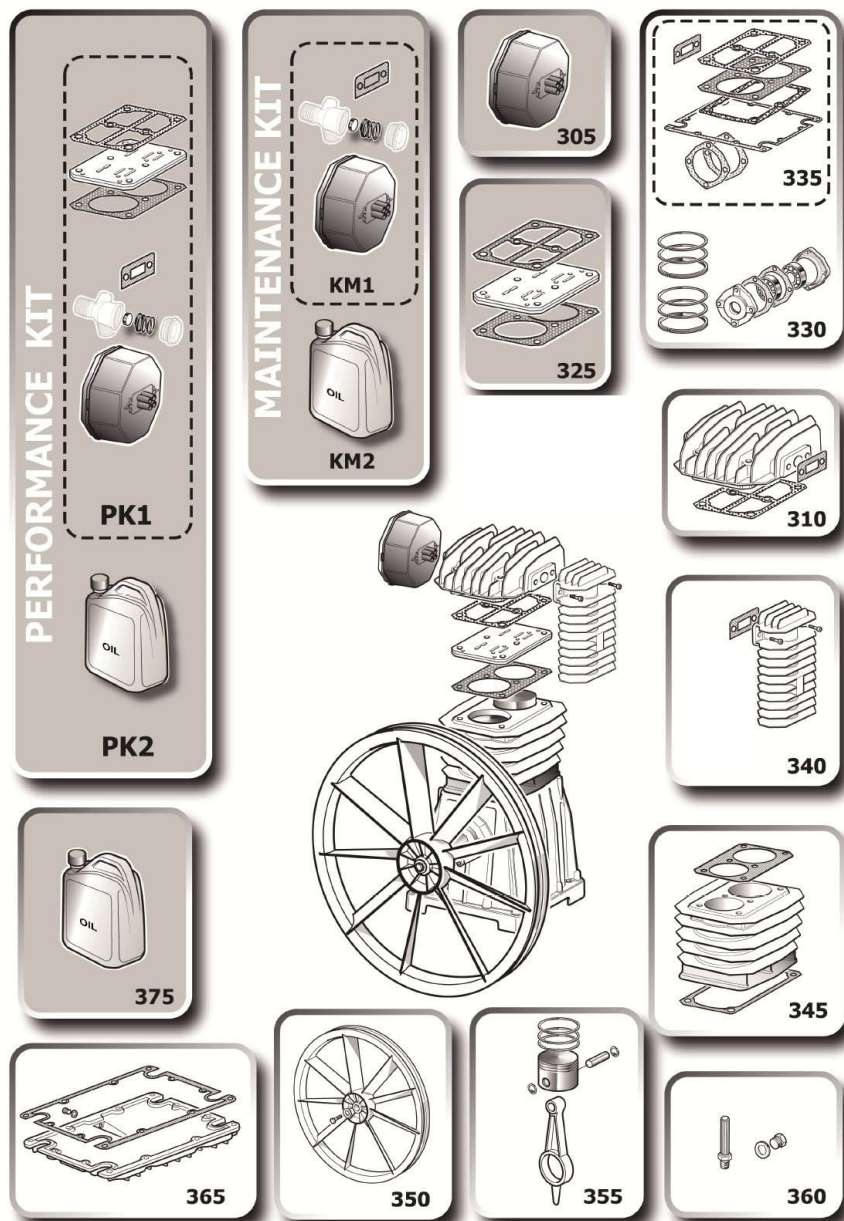

Ersatzteile

Information	Beschreibung
4116024416	TWISTER 2500 D

Artikel			Zeigen Sie das Enddatum <input checked="" type="checkbox"/>	
Nr.	Artikel	Beschreibung	Ende	Stückzahl
099	4116090298	Block		1.00 PC
099	4116090298	Block	07/11/13	1.00 PC
100	2236100168	Schraube - Behälter		1.00 PC
102	2236112347	Rad		2.00 PC
102	2236105208	Rad	09/07/13	2.00 PC
103	2236111755	Lenkrolle-vorderen Stift		2.00 PC
103	2236105333	Lenkrolle-vorderen Stift	09/07/13	2.00 PC
103	2236105333	Lenkrolle-vorderen Stift	15/09/14	2.00 PC
104	6214343700	Griff		1.00 PC
105	2236110537	Rückschlagventil		1.00 PC
106	6231944100	Kugelhahn		1.00 PC
106	6210717800	Kugelhahn	01/06/12	1.00 PC
106	6231944200	Kugelhahn	05/11/13	1.00 PC
107	2236111480	Ablassventil		1.00 PC
108	6214344200	Druckminderer		1.00 PC
109	6214345000	Manometer		1.00 PC
110	6210719600	Sicherheitsventil		1.00 PC
110	6211113611	Sicherheitsventil	10/03/13	1.00 PC
112	6231943500	Doppelnippel		1.00 PC
114	6214348500			2.00 PC
114	6214348300		09/07/13	2.00 PC
118	8973036197	Verteilerstück		1.00 PC
118	8973036197	Verteilerstück	11/08/16	1.00 PC
119	2236112357			1.00 PC
120	2236100493			1.00 PC
125	2236110190	Riemenscheibe		1.00 PC
126	6214632100	Keilriemen		1.00 PC
127	2236112998	Tecalanleitung		0.27 MT
127	6245578000	Tecalanleitung	18/12/15	0.27 M
131	2236112288	Druckschalter		1.00 PC
131	2236100433	Druckschalter	05/05/13	1.00 PC
131	2236112288	Druckschalter	30/09/14	1.00 PC
132	2236106793	Kabel		1.00 PC
132	6256395800	Kabel	19/02/14	1.00 PC

Block Explosionszeichnung

PAT38A-NS19S

Teile Block

Nr.	Artikel	Beschreibung	Ende	Stückzahl
305	2236111635	Luftfilter	04/02/15	1.00 PC
305	2236111635	Luftfilter	05/02/11	1.00 PC
305	2236111635	Luftfilter	07/11/13	1.00 PC
305	2236111635	Luftfilter	09/02/11	1.00 PC
305	2236112735	Luftfilter		1.00 PC
305	2236112735	Luftfilter	05/02/11	1.00 PC
305	2236112735	Luftfilter	07/11/13	1.00 PC