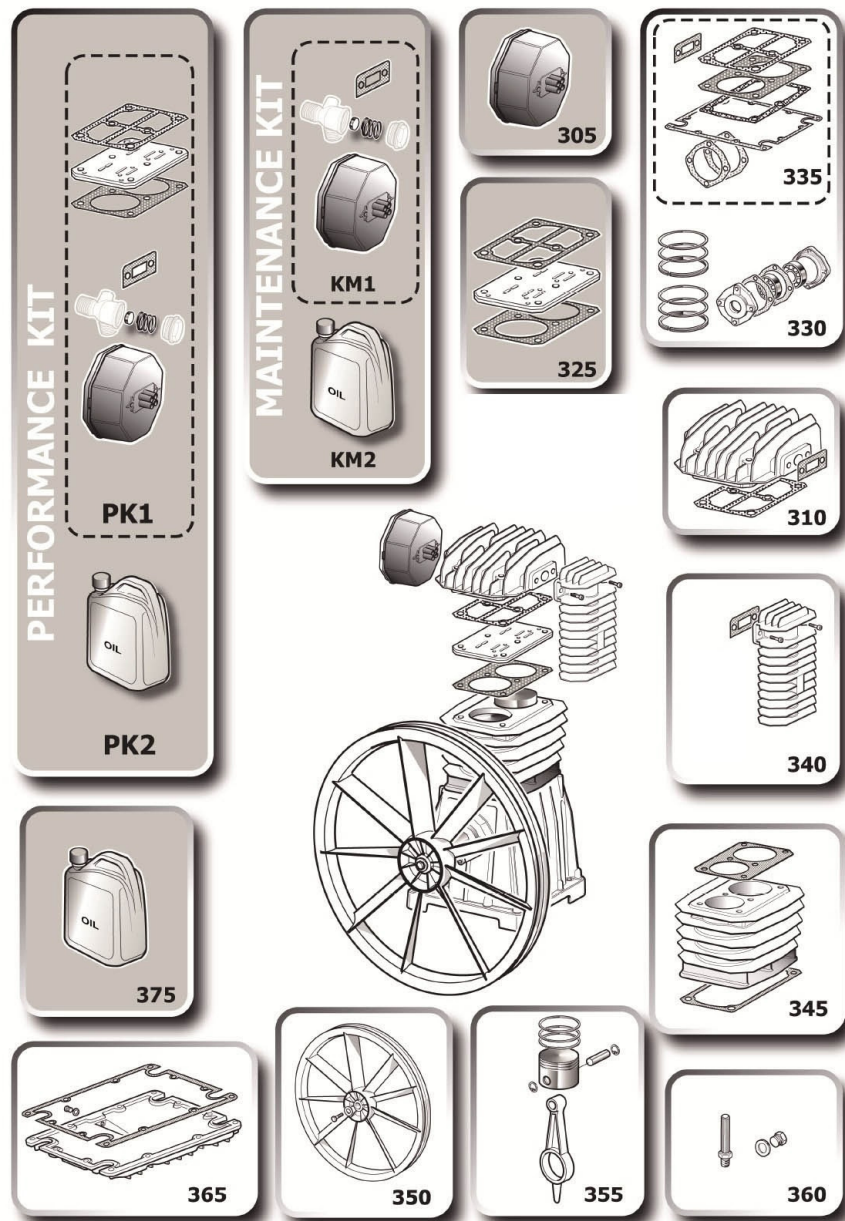

Ersatzteile

Information	Beschreibung
4116024418	TWISTER 2400 D

Artikel			Zeigen Sie das Enddatum <input checked="" type="checkbox"/>	
Nr.	Artikel	Beschreibung	Ende	Stückzahl
099	4116090298	Block		1.00 PC
099	4116090298	Block	07/11/13	1.00 PC
100	2236100168	Schraube - Behälter		1.00 PC
102	2236112347	Rad		2.00 PC
102	2236105208	Rad	04/10/12	2.00 PC
102	2236105208	Rad	09/07/13	2.00 PC
103	2236111754	Lenkrolle-vorderen Stift		2.00 PC
103	2236105333	Lenkrolle-vorderen Stift	04/10/12	2.00 PC
103	2236111754	Lenkrolle-vorderen Stift	09/07/13	2.00 PC
103	6222018900	Lenkrolle-vorderen Stift	25/09/12	2.00 PC
104	6214343700	Griff		1.00 PC
105	2236110537	Rückschlagventil		1.00 PC
106	6231944100	Kugelhahn		1.00 PC
106	6210717800	Kugelhahn	01/06/12	1.00 PC
106	6231944200	Kugelhahn	05/11/13	1.00 PC
107	2236111480	Ablassventil		1.00 PC
108	6214344100	Druckminderer		1.00 PC
109	6214345000	Manometer		1.00 PC
110	6210719600	Sicherheitsventil		1.00 PC
110	6211113611	Sicherheitsventil	10/03/13	1.00 PC
112	6231943500	Doppelnippel		1.00 PC
114	6214348500			2.00 PC
114	6214348300		04/10/12	2.00 PC
114	6214348300		09/07/13	2.00 PC
118	6275613400	Verteilerstück		1.00 PC
119	2236112374	Dämpfer		1.00 PC
120	2236100493			1.00 PC
125	2236110190	Riemenscheibe		1.00 PC
126	6214632100	Keilriemen		1.00 PC
127	2236112998	Tecalanleitung		0.70 MT
127	6245578000	Tecalanleitung	18/12/15	0.70 M
131	2236112288	Druckschalter		1.00 PC

Block Explosionszeichnung

PAT38A-NS19S

Teile Block				
Nr.	Artikel	Beschreibung	Ende	Stückzahl
305	2236111635	Luftfilter	04/02/15	1.00 PC
305	2236111635	Luftfilter	05/02/11	1.00 PC
305	2236111635	Luftfilter	07/11/13	1.00 PC
305	2236111635	Luftfilter	09/02/11	1.00 PC
305	2236112735	Luftfilter		1.00 PC