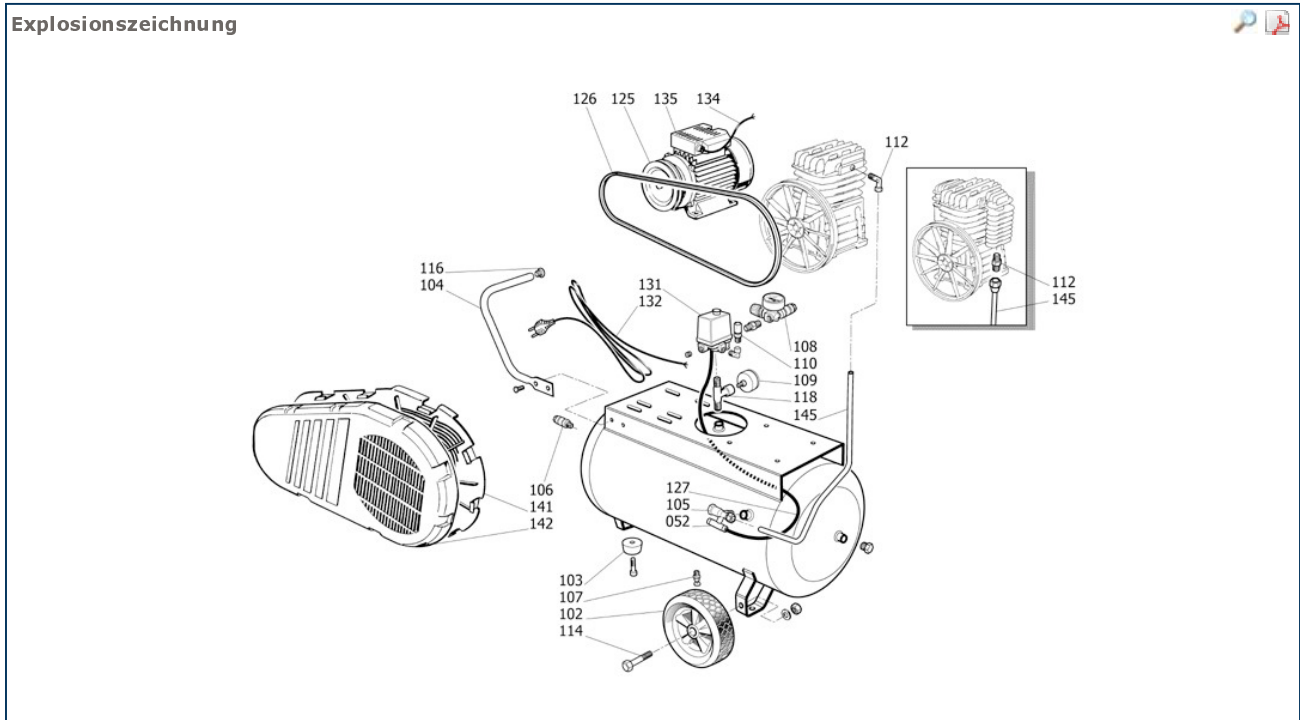

Ersatzteile

Information	Beschreibung
4116024418	TWISTER 2400 D

Artikel			Zeigen Sie das Enddatum <input checked="" type="checkbox"/>	
Nr.	Artikel	Beschreibung	Ende	Stückzahl
099	4116090298	Block		1.00 PC
099	4116090298	Block	07/11/13	1.00 PC
100	2236100168	Schraube - Behälter		1.00 PC
102	2236112347	Rad		2.00 PC
102	2236105208	Rad	04/10/12	2.00 PC
102	2236105208	Rad	09/07/13	2.00 PC
103	2236111754	Lenkrolle-vorderen Stift		2.00 PC
103	2236105333	Lenkrolle-vorderen Stift	04/10/12	2.00 PC
103	2236111754	Lenkrolle-vorderen Stift	09/07/13	2.00 PC
103	6222018900	Lenkrolle-vorderen Stift	25/09/12	2.00 PC
104	6214343700	Griff		1.00 PC
105	2236110537	Rückschlagventil		1.00 PC
106	6231944100	Kugelhahn		1.00 PC
106	6210717800	Kugelhahn	01/06/12	1.00 PC
106	6231944200	Kugelhahn	05/11/13	1.00 PC
107	2236111480	Ablassventil		1.00 PC
108	6214344100	Druckminderer		1.00 PC
109	6214345000	Manometer		1.00 PC
110	6210719600	Sicherheitsventil		1.00 PC
110	6211113611	Sicherheitsventil	10/03/13	1.00 PC
112	6231943500	Doppelnippel		1.00 PC
114	6214348500			2.00 PC
114	6214348300		04/10/12	2.00 PC
114	6214348300		09/07/13	2.00 PC
118	6275613400	Verteilerstück		1.00 PC
119	2236112374	Dämpfer		1.00 PC
120	2236100493			1.00 PC
125	2236110190	Riemenscheibe		1.00 PC
126	6214632100	Keilriemen		1.00 PC
127	2236112998	Tecalanleitung		0.70 MT
127	6245578000	Tecalanleitung	18/12/15	0.70 M
131	2236112288	Druckschalter		1.00 PC

Block Explosionszeichnung

PAT38A-NS19S

Teile Block				
Nr.	Artikel	Beschreibung	Ende	Stückzahl
305	2236111635	Luftfilter	04/02/15	1.00 PC
305	2236111635	Luftfilter	05/02/11	1.00 PC
305	2236111635	Luftfilter	07/11/13	1.00 PC
305	2236111635	Luftfilter	09/02/11	1.00 PC
305	2236112735	Luftfilter		1.00 PC