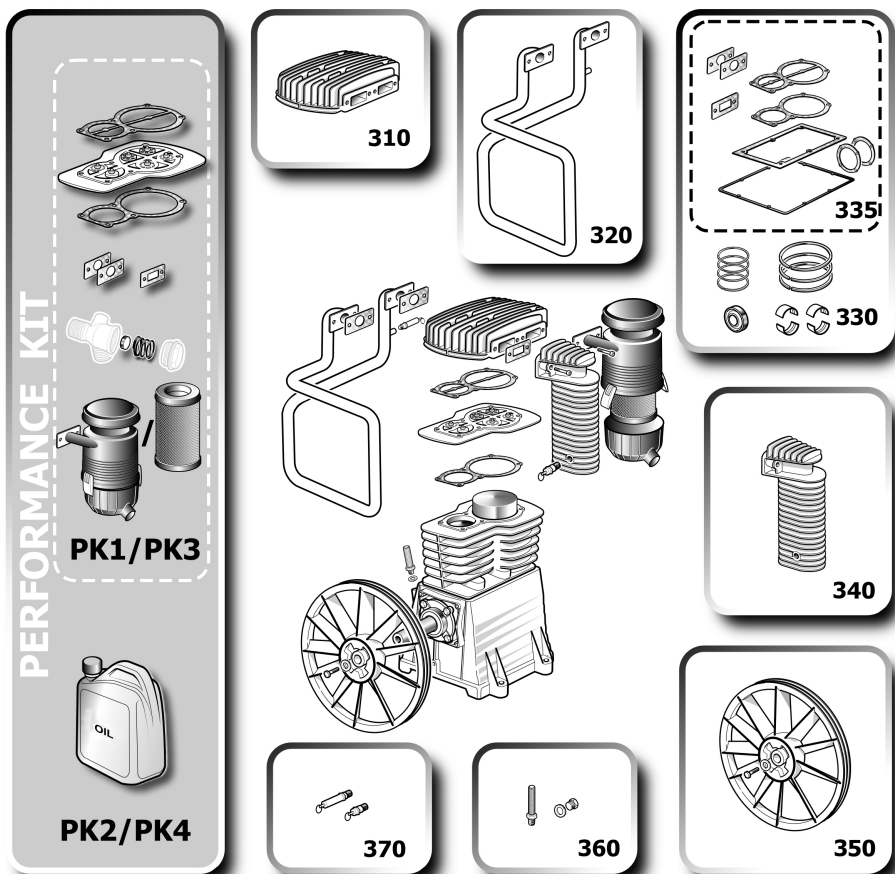

Ersatzteile

<b>Information</b>	<b>Beschreibung</b>
<b>4116020329</b>	<b>PROFI TWIS.915-H-500 (5335492)</b>

**Explosionszeichnung**

Artikel			Zeigen Sie das Enddatum <input checked="" type="checkbox"/>	
Nr.	Artikel	Beschreibung	Ende	Stückzahl
099	6218740100	Block		1.00 PC
103	2236102666	Schwingungsdämpfer		1.00 PC
105	6210718600	Rückschlagventil		1.00 PC
106	6231944100	Kugelhahn		1.00 PC
106	6231944200	Kugelhahn	05/11/13	1.00 PC
106	2236100066	Kugelhahn	29/02/12	1.00 PC
107	6210717700	Ablassventil		1.00 PC
109	6214343200	Manometer		1.00 PC
110	6210719800	Sicherheitsventil		1.00 PC
112	6231944600	Doppelnippel		1.00 PC
118	6231943000	Verteilerstück		1.00 PC
125	2236110210	Riemenscheibe		1.00 PC
125	2236106819	Riemenscheibe	10/05/09	1.00 PC
126	6214634300	Keilriemen		2.00 PC
131	2236100426	Druckschalter		1.00 PC
131	2236100426	Druckschalter	02/01/05	1.00 PC
131	6256397100	Druckschalter	17/03/12	1.00 PC
135	6226137000	Motor		1.00 PC
136	2236106313	Stern-Dreieck-Schalter		1.00 PC
137	6210718200	Magnetventil		1.00 PC
141	2236110469	Keilriemenschutz		1.00 PC
141	2236108825	Keilriemenschutz	14/10/07	1.00 PC
141	6222019300	Keilriemenschutz	31/12/09	1.00 PC
142	2236110467	Keilriemenschutz		1.00 PC
142	6222019200	Keilriemenschutz	31/12/09	1.00 PC

**Block Explosionszeichnung**

**B6000**

A6001

**Teile Block**

Nr.	Artikel	Beschreibung	Ende	Stückzahl
310	2901324967	Zylinderkopf-kit		1.00 PC
320	2901324968	Kühler-Kit		1.00 PC
330	6229027600	Kolbenringe-Kit		1.00 PC
335	8973035123	Dichtungs-Kit		1.00 PC
340	2901324966	Nachkühler		1.00 PC
350	6229020100	Schwungrad-Kit		1.00 PC
360	2901324952	Ölschrauben-Kit		1.00 PC
370	6229020200	Sicherheitsventil-Kit		1.00 PC
PK1	8973037632	Überholungssatz		1.00 PC
PK2	8973037633	Überholungssatz inkl. Öl		1.00 PC
PK3	8973037634	Überholungssatz		1.00 PC
PK4	8973037635	Überholungssatz inkl. Öl		1.00 PC