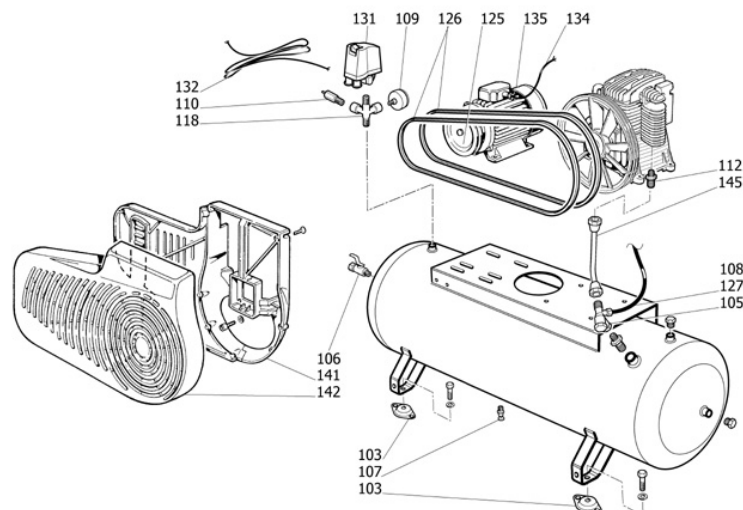

Ersatzteile

<b>Information</b>	<b>Beschreibung</b>
<b>4116020329</b>	<b>PROFI TWIS.915-H-500 (5335492)</b>

**Explosionszeichnung**

Artikel			Zeigen Sie das Enddatum <input checked="" type="checkbox"/>	
Nr.	Artikel	Beschreibung	Ende	Stückzahl
099	6218740100	Block		1.00 PC
103	2236102666	Schwingungsdämpfer		1.00 PC
105	6210718600	Rückschlagventil		1.00 PC
106	6231944100	Kugelhahn		1.00 PC
106	6231944200	Kugelhahn	05/11/13	1.00 PC
106	2236100066	Kugelhahn	29/02/12	1.00 PC
107	6210717700	Ablassventil		1.00 PC
109	6214343200	Manometer		1.00 PC
110	6210719800	Sicherheitsventil		1.00 PC
112	6231944600	Doppelnippel		1.00 PC
118	6231943000	Verteilerstück		1.00 PC
125	2236110210	Riemenscheibe		1.00 PC
125	2236106819	Riemenscheibe	10/05/09	1.00 PC
126	6214634300	Keilriemen		2.00 PC
131	2236100426	Druckschalter		1.00 PC
131	2236100426	Druckschalter	02/01/05	1.00 PC
131	6256397100	Druckschalter	17/03/12	1.00 PC
135	6226137000	Motor		1.00 PC
136	2236106313	Stern-Dreieck-Schalter		1.00 PC
137	6210718200	Magnetventil		1.00 PC
141	2236110469	Keilriemenschutz		1.00 PC
141	2236108825	Keilriemenschutz	14/10/07	1.00 PC
141	6222019300	Keilriemenschutz	31/12/09	1.00 PC
142	2236110467	Keilriemenschutz		1.00 PC
142	6222019200	Keilriemenschutz	31/12/09	1.00 PC

**Block Explosionszeichnung**

**B6000**

A6001

**Teile Block**

Nr.	Artikel	Beschreibung	Ende	Stückzahl
310	2901324967	Zylinderkopf-kit		1.00 PC
320	2901324968	Kühler-Kit		1.00 PC
330	6229027600	Kolbenringe-Kit		1.00 PC
335	8973035123	Dichtungs-Kit		1.00 PC
340	2901324966	Nachkühler		1.00 PC
350	6229020100	Schwungrad-Kit		1.00 PC
360	2901324952	Ölschrauben-Kit		1.00 PC
370	6229020200	Sicherheitsventil-Kit		1.00 PC
PK1	8973037632	Überholungssatz		1.00 PC
PK2	8973037633	Überholungssatz inkl. Öl		1.00 PC
PK3	8973037634	Überholungssatz		1.00 PC
PK4	8973037635	Überholungssatz inkl. Öl		1.00 PC