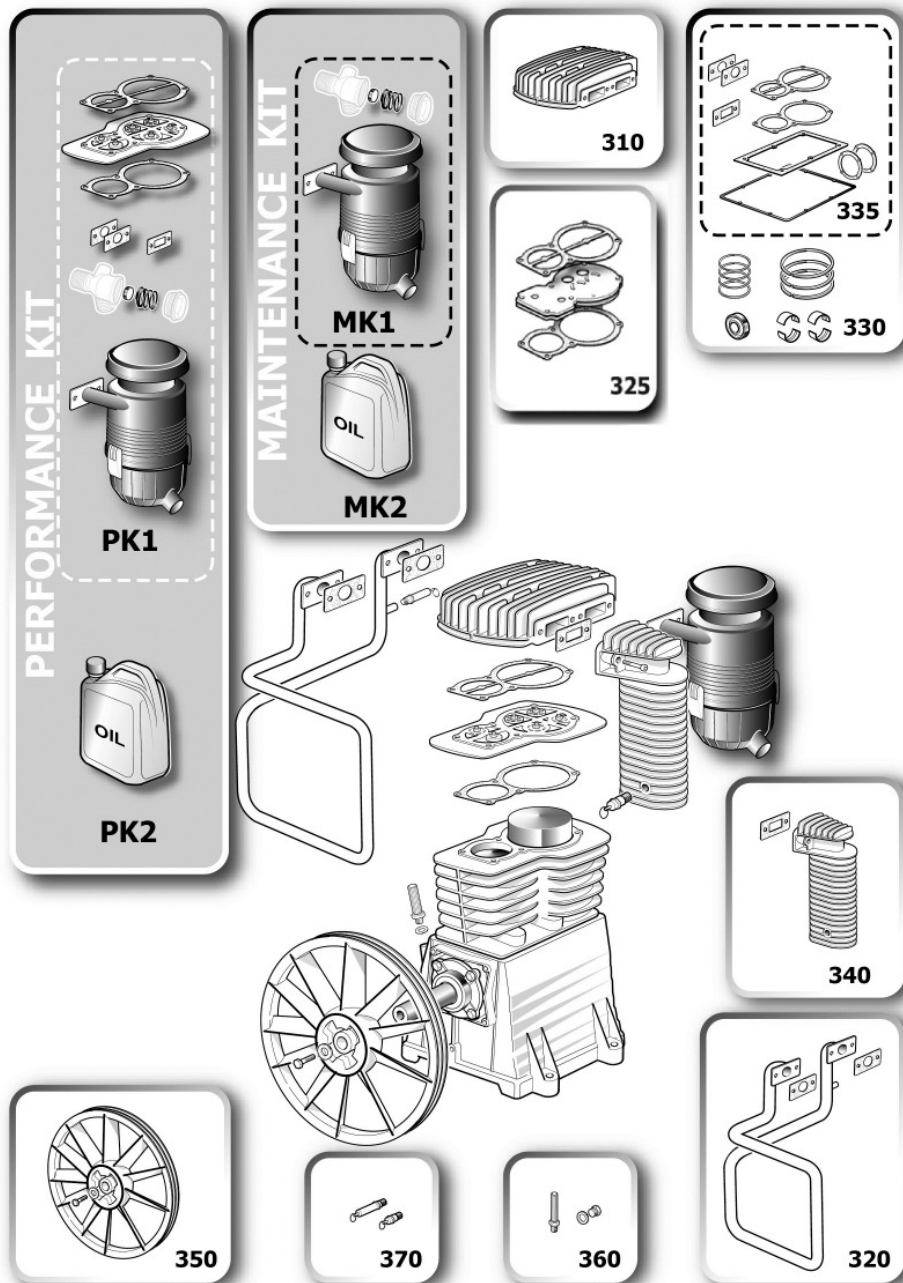

Ersatzteile

Information	Beschreibung
4116023134	PROFI TWISTER 900-D-270-VST

Artikel			Zeigen Sie das Enddatum <input checked="" type="checkbox"/>	
Nr.	Artikel	Beschreibung	Ende	Stückzahl
099	6218740100	Block		1.00 PC
100	2236100168	Schraube - Behälter		1.00 PC
100	2236100168	Schraube - Behälter	01/08/14	2.00 PC
105	6210717500	Rückschlagventil		1.00 PC
105	6210717500	Rückschlagventil	24/08/12	1.00 PC
105	6210718300	Rückschlagventil	26/11/12	1.00 PC
106	6210720200	Kugelhahn		1.00 PC
106	6210720300	Kugelhahn		1.00 PC
109	6214345000	Manometer		1.00 PC

Block Explosionszeichnung

Teile Block				
Nr.	Artikel	Beschreibung	Ende	Stückzahl
310	2901324967	Zylinderkopf-kit		1.00 PC
320	2901324968	Kühler-Kit		1.00 PC
325	2236113054	Ventilsitzplatten-Kit		1.00 PC
330	6229027600	Kolbenringe-Kit		1.00 PC
335	8973035123	Dichtungs-Kit		1.00 PC
340	2901324966	Nachkühler		1.00 PC
350	6229020100	Schwungrad-Kit		1.00 PC
360	2901324952	Ölschrauben-Kit		1.00 PC
370	6229020200	Sicherheitsventil-Kit		1.00 PC
MK1	8973037871	SERVICE KIT LIGHT		1.00 PC
MK2		ORDER OIL SEPARATELY		1.00 PC
PK1	8973037632	Überholungssatz		1.00 PC
PK2		ORDER OIL SEPARATELY		1.00 PC
PK3	8973037634	Überholungssatz		1.00 PC
PK4		ORDER OIL SEPARATELY		1.00 PC