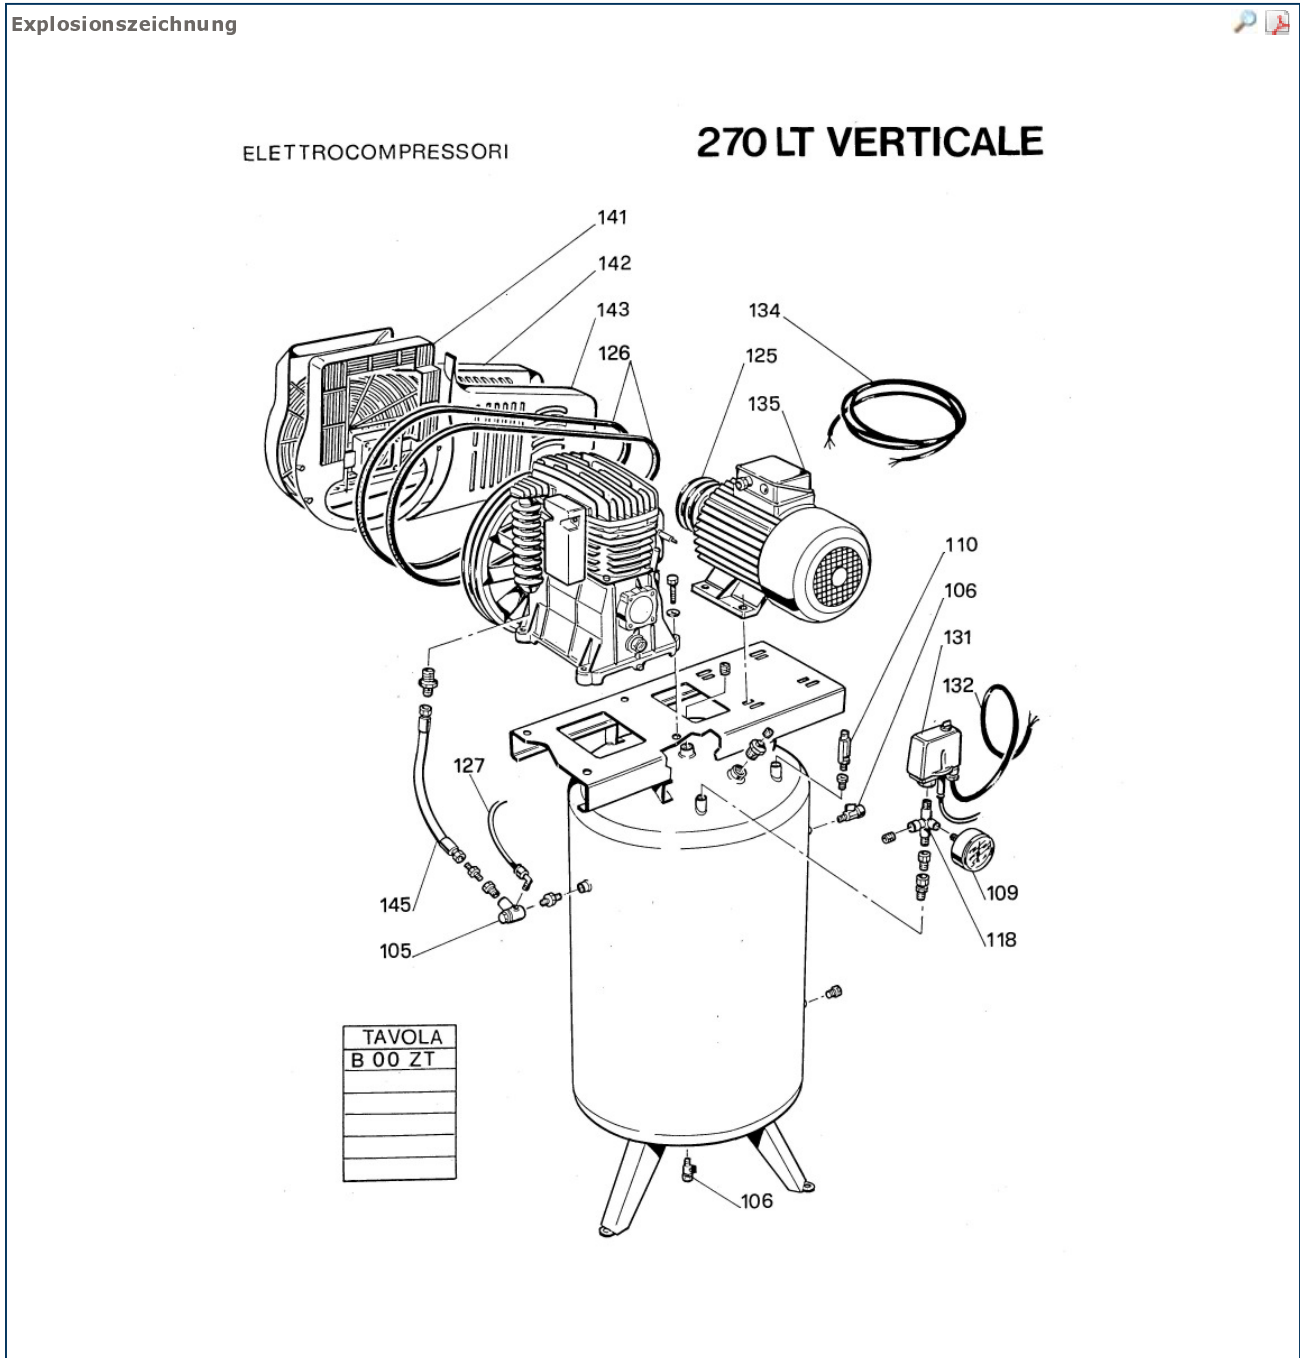

Ersatzteile

Information	Beschreibung
4116023134	PROFI TWISTER 900-D-270-VST

Artikel			Zeigen Sie das Enddatum <input checked="" type="checkbox"/>	
Nr.	Artikel	Beschreibung	Ende	Stückzahl
099	6218740100	Block		1.00 PC
100	2236100168	Schraube - Behälter		1.00 PC
100	2236100168	Schraube - Behälter	01/08/14	2.00 PC
105	6210717500	Rückschlagventil		1.00 PC
105	6210717500	Rückschlagventil	24/08/12	1.00 PC
105	6210718300	Rückschlagventil	26/11/12	1.00 PC
106	6210720200	Kugelhahn		1.00 PC
106	6210720300	Kugelhahn		1.00 PC
109	6214345000	Manometer		1.00 PC

Block Explosionszeichnung

Teile Block				
Nr.	Artikel	Beschreibung	Ende	Stückzahl
310	2901324967	Zylinderkopf-kit		1.00 PC
320	2901324968	Kühler-Kit		1.00 PC
325	2236113054	Ventilsitzplatten-Kit		1.00 PC
330	6229027600	Kolbenringe-Kit		1.00 PC
335	8973035123	Dichtungs-Kit		1.00 PC
340	2901324966	Nachkühler		1.00 PC
350	6229020100	Schwungrad-Kit		1.00 PC
360	2901324952	Ölschrauben-Kit		1.00 PC
370	6229020200	Sicherheitsventil-Kit		1.00 PC
MK1	8973037871	SERVICE KIT LIGHT		1.00 PC
MK2		ORDER OIL SEPARATELY		1.00 PC
PK1	8973037632	Überholungssatz		1.00 PC
PK2		ORDER OIL SEPARATELY		1.00 PC
PK3	8973037634	Überholungssatz		1.00 PC
PK4		ORDER OIL SEPARATELY		1.00 PC