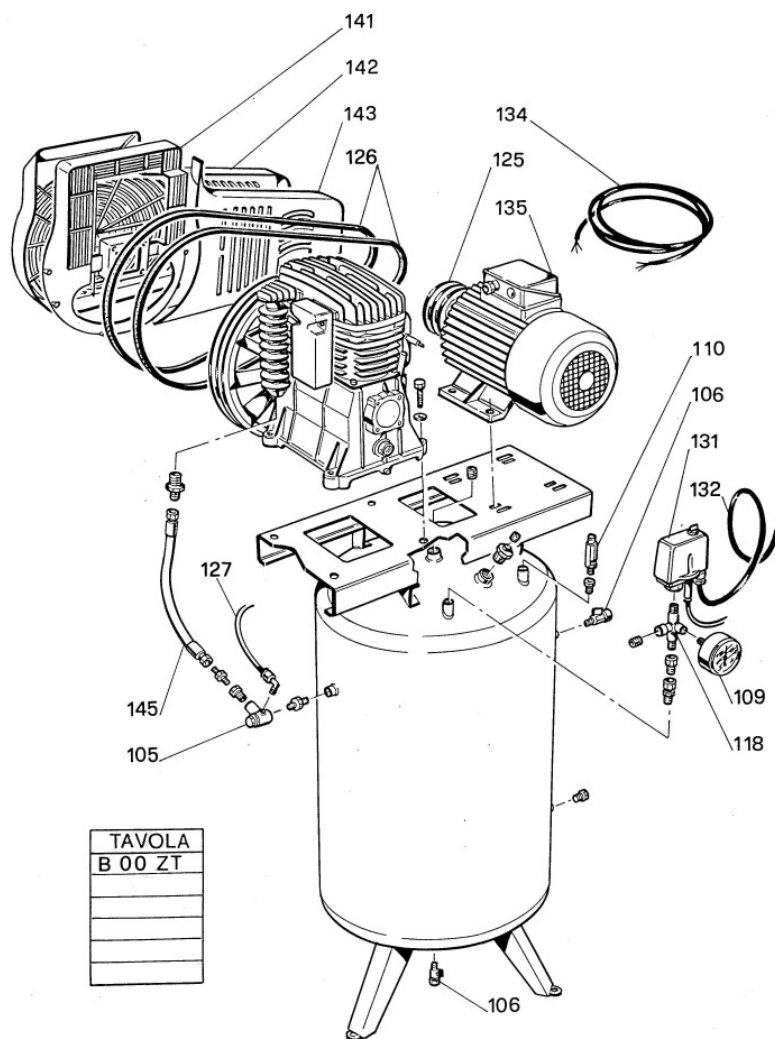

Ersatzteile

Information

4116023132

Beschreibung
PROFI TWISTER 700-D-270 VST

Explosionszeichnung

ELETTOCOMPRESSORI

270 LT VERTICALE

Artikel			Zeigen Sie das Enddatum <input checked="" type="checkbox"/>	
Nr.	Artikel	Beschreibung	Ende	Stückzahl
099	6218740200	Block		1.00 PC
100	2236100168	Schraube - Behälter		1.00 PC
100	2236100168	Schraube - Behälter	01/08/14	2.00 PC
105	6210717500	Rückschlagventil		1.00 PC
105	6210717500	Rückschlagventil	24/08/12	1.00 PC
105	6210719100	Rückschlagventil	26/11/12	1.00 PC
106	6210720200	Kugelhahn		1.00 PC
106	6210720300	Kugelhahn		1.00 PC
109	6214345000	Manometer		1.00 PC

Block Explosionszeichnung

Teile Block				
Nr.	Artikel	Beschreibung	Ende	Stückzahl
310	2901324964	Zylinderkopf-kit		1.00 PC
320	2901324965	Kühler-Kit		1.00 PC
325	2236112801	Ventilsitzplatten-Kit		1.00 PC
330	6229026900	Kolbenringe-Kit		1.00 PC
335	8973037264	Dichtungs-Kit		1.00 PC
340	2901324966	Nachkühler		1.00 PC
345	2236112805	Zylinder-Kit		1.00 PC
350	6229020100	Schwungrad-Kit		1.00 PC
355	2236112803	Pleuel-Kolben-Kit		1.00 PC
356	2236112802			1.00 PC
360	2901324951	Ölschrauben-Kit		1.00 PC
365	2236112804	Gehäusedeckel-Kit		1.00 PC
370	6229020200	Sicherheitsventil-Kit		1.00 PC
MK1	8973037869	SERVICE KIT LIGHT		1.00 PC
MK2		ORDER OIL SEPARATELY		1.00 PC
PK1	8973037628	Überholungssatz		1.00 PC