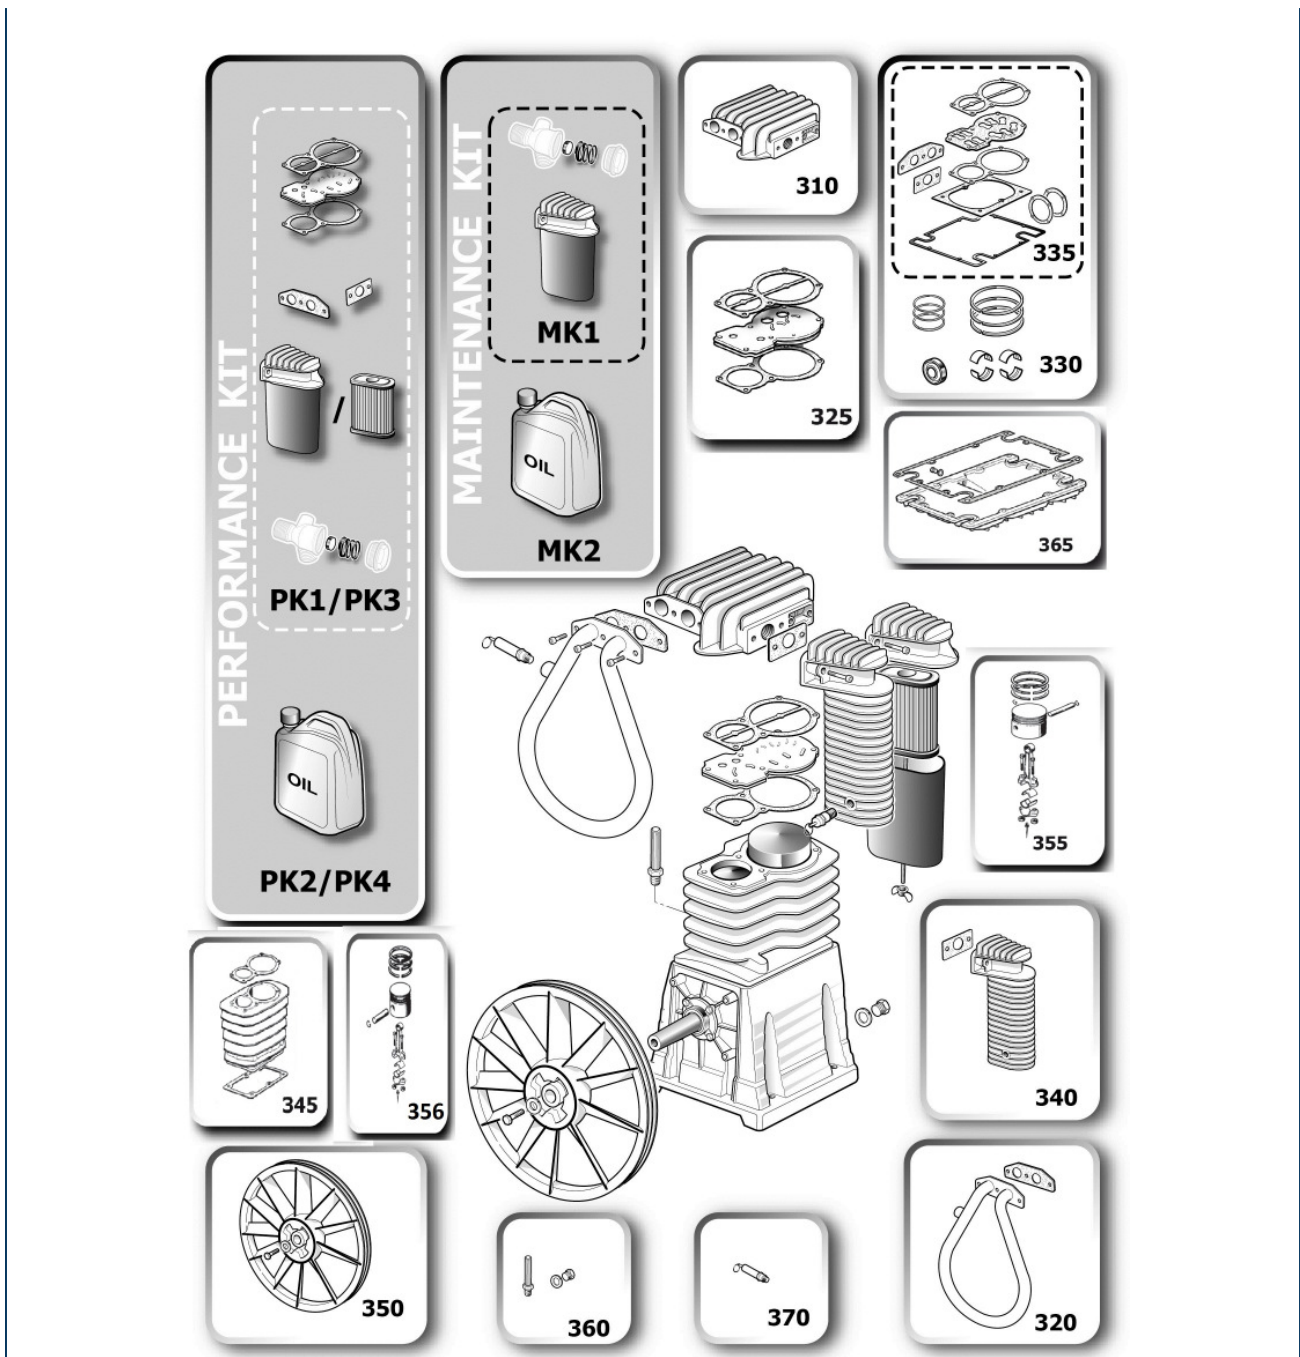

Ersatzteile

Information

4116023132

Beschreibung
PROFI TWISTER 700-D-270 VST

Explosionszeichnung

ELETTOCOMPRESSORI

270 LT VERTICALE

Artikel			Zeigen Sie das Enddatum <input checked="" type="checkbox"/>	
Nr.	Artikel	Beschreibung	Ende	Stückzahl
099	6218740200	Block		1.00 PC
100	2236100168	Schraube - Behälter		1.00 PC
100	2236100168	Schraube - Behälter	01/08/14	2.00 PC
105	6210717500	Rückschlagventil		1.00 PC
105	6210717500	Rückschlagventil	24/08/12	1.00 PC
105	6210719100	Rückschlagventil	26/11/12	1.00 PC
106	6210720200	Kugelhahn		1.00 PC
106	6210720300	Kugelhahn		1.00 PC
109	6214345000	Manometer		1.00 PC

Block Explosionszeichnung

Teile Block				
Nr.	Artikel	Beschreibung	Ende	Stückzahl
310	2901324964	Zylinderkopf-kit		1.00 PC
320	2901324965	Kühler-Kit		1.00 PC
325	2236112801	Ventilsitzplatten-Kit		1.00 PC
330	6229026900	Kolbenringe-Kit		1.00 PC
335	8973037264	Dichtungs-Kit		1.00 PC
340	2901324966	Nachkühler		1.00 PC
345	2236112805	Zylinder-Kit		1.00 PC
350	6229020100	Schwungrad-Kit		1.00 PC
355	2236112803	Pleuel-Kolben-Kit		1.00 PC
356	2236112802			1.00 PC
360	2901324951	Ölschrauben-Kit		1.00 PC
365	2236112804	Gehäusedeckel-Kit		1.00 PC
370	6229020200	Sicherheitsventil-Kit		1.00 PC
MK1	8973037869	SERVICE KIT LIGHT		1.00 PC
MK2		ORDER OIL SEPARATELY		1.00 PC
PK1	8973037628	Überholungssatz		1.00 PC