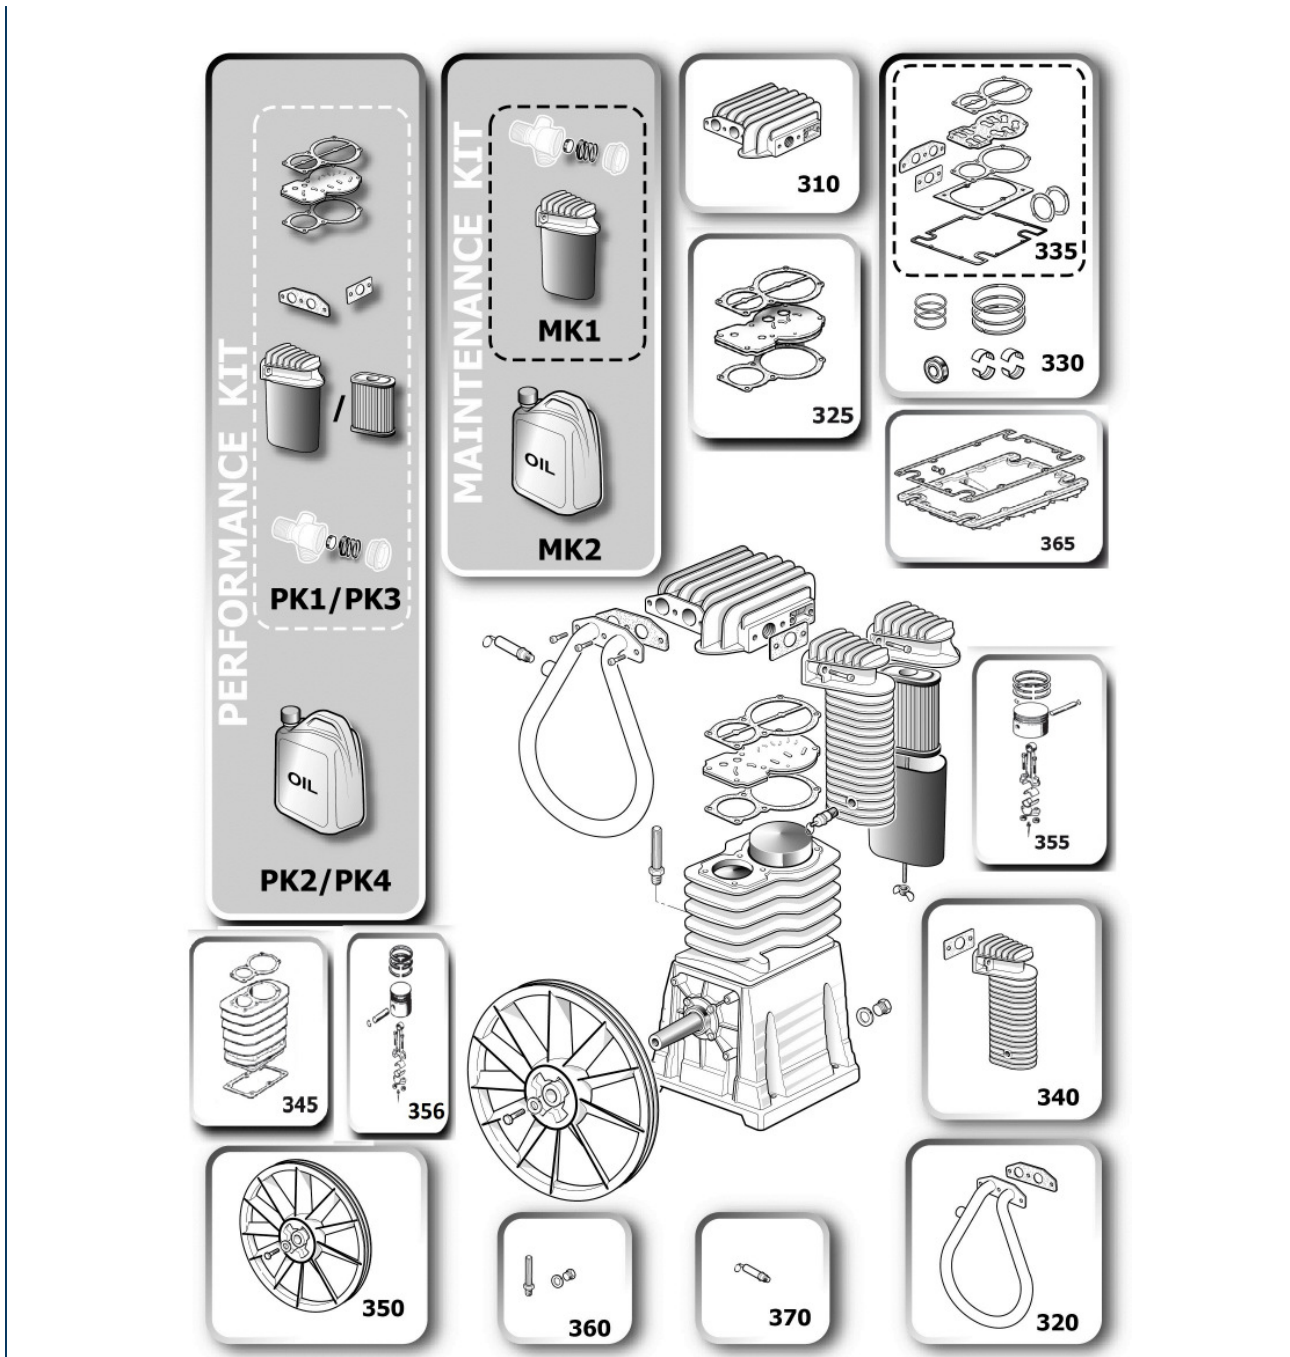

Ersatzteile

Information	Beschreibung
4116021208	PROFI TWIS.700-270ST (5335518)

Artikel			Zeigen Sie das Enddatum <input checked="" type="checkbox"/>	
Nr.	Artikel	Beschreibung	Ende	Stückzahl
099	6218740200	Block		1.00 PC
100	2236100168	Schraube - Behälter		1.00 PC
100	2236100168	Schraube - Behälter	01/08/14	2.00 PC
105	6210717500	Rückschlagventil		1.00 PC
105	6210717500	Rückschlagventil	24/08/12	1.00 PC
105	6210719100	Rückschlagventil	26/11/12	1.00 PC
106	6210720200	Kugelhahn		1.00 PC
106	6231944100	Kugelhahn		1.00 PC
106	6231944200	Kugelhahn	05/11/13	1.00 PC
106	2236100066	Kugelhahn	29/02/12	1.00 PC
109	6214345000	Manometer		1.00 PC

Block Explosionszeichnung

Teile Block				
Nr.	Artikel	Beschreibung	Ende	Stückzahl
310	2901324964	Zylinderkopf-kit		1.00 PC
320	2901324965	Kühler-Kit		1.00 PC
325	2236112801	Ventilsitzplatten-Kit		1.00 PC
330	6229026900	Kolbenringe-Kit		1.00 PC
335	8973037264	Dichtungs-Kit		1.00 PC
340	2901324966	Nachkühler		1.00 PC
345	2236112805	Zylinder-Kit		1.00 PC
350	6229020100	Schwungrad-Kit		1.00 PC
355	2236112803	Pleuel-Kolben-Kit		1.00 PC
356	2236112802			1.00 PC
360	2901324951	Ölschrauben-Kit		1.00 PC
365	2236112804	Gehäusedeckel-Kit		1.00 PC
370	6229020200	Sicherheitsventil-Kit		1.00 PC
MK1	8973037869	SERVICE KIT LIGHT		1.00 PC
MK2		ORDER OIL SEPARATELY		1.00 PC
PK1	8973037628	Überholungssatz		1.00 PC
PK2		ORDER OIL SEPARATELY		1.00 PC
PK3	8973037630	Überholungssatz		1.00 PC