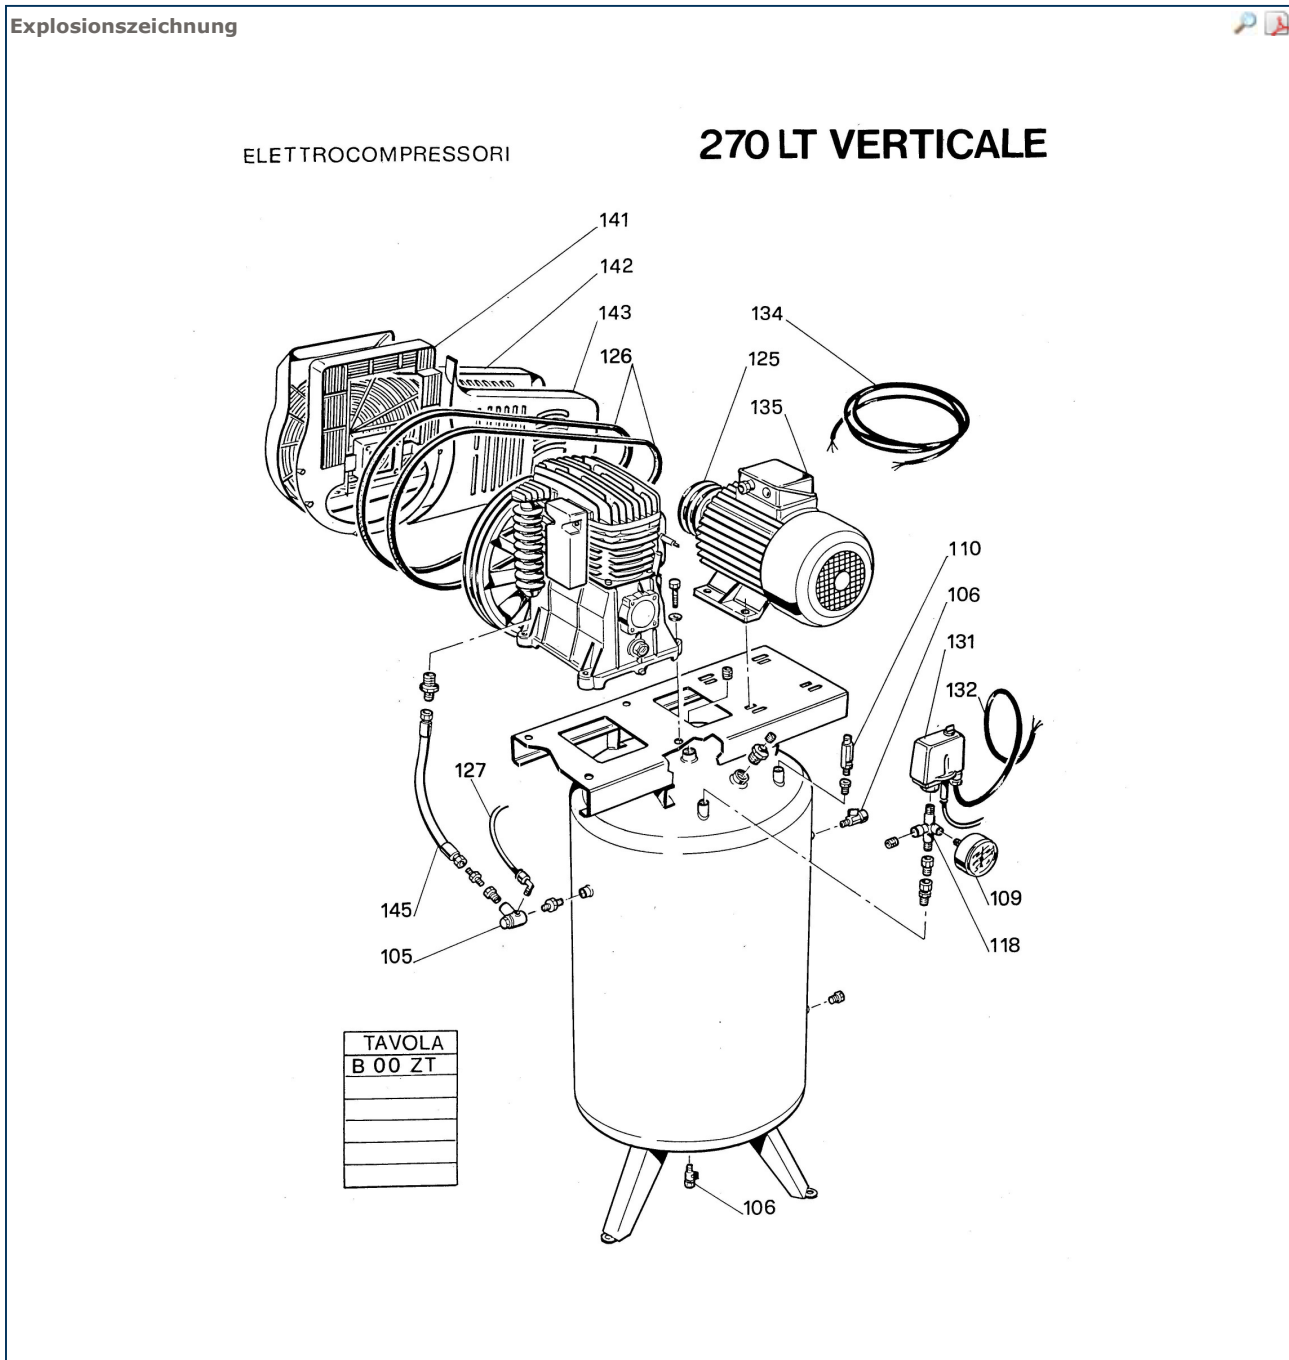

Ersatzteile

Information	Beschreibung
4116021208	PROFI TWIS.700-270ST (5335518)

Artikel			Zeigen Sie das Enddatum <input checked="" type="checkbox"/>	
Nr.	Artikel	Beschreibung	Ende	Stückzahl
099	6218740200	Block		1.00 PC
100	2236100168	Schraube - Behälter		1.00 PC
100	2236100168	Schraube - Behälter	01/08/14	2.00 PC
105	6210717500	Rückschlagventil		1.00 PC
105	6210717500	Rückschlagventil	24/08/12	1.00 PC
105	6210719100	Rückschlagventil	26/11/12	1.00 PC
106	6210720200	Kugelhahn		1.00 PC
106	6231944100	Kugelhahn		1.00 PC
106	6231944200	Kugelhahn	05/11/13	1.00 PC
106	2236100066	Kugelhahn	29/02/12	1.00 PC
109	6214345000	Manometer		1.00 PC

Block Explosionszeichnung

Teile Block				
Nr.	Artikel	Beschreibung	Ende	Stückzahl
310	2901324964	Zylinderkopf-kit		1.00 PC
320	2901324965	Kühler-Kit		1.00 PC
325	2236112801	Ventilsitzplatten-Kit		1.00 PC
330	6229026900	Kolbenringe-Kit		1.00 PC
335	8973037264	Dichtungs-Kit		1.00 PC
340	2901324966	Nachkühler		1.00 PC
345	2236112805	Zylinder-Kit		1.00 PC
350	6229020100	Schwungrad-Kit		1.00 PC
355	2236112803	Pleuel-Kolben-Kit		1.00 PC
356	2236112802			1.00 PC
360	2901324951	Ölschrauben-Kit		1.00 PC
365	2236112804	Gehäusedeckel-Kit		1.00 PC
370	6229020200	Sicherheitsventil-Kit		1.00 PC
MK1	8973037869	SERVICE KIT LIGHT		1.00 PC
MK2		ORDER OIL SEPARATELY		1.00 PC
PK1	8973037628	Überholungssatz		1.00 PC
PK2		ORDER OIL SEPARATELY		1.00 PC
PK3	8973037630	Überholungssatz		1.00 PC

PK4

ORDER OIL SEPARATELY

1.00 PC