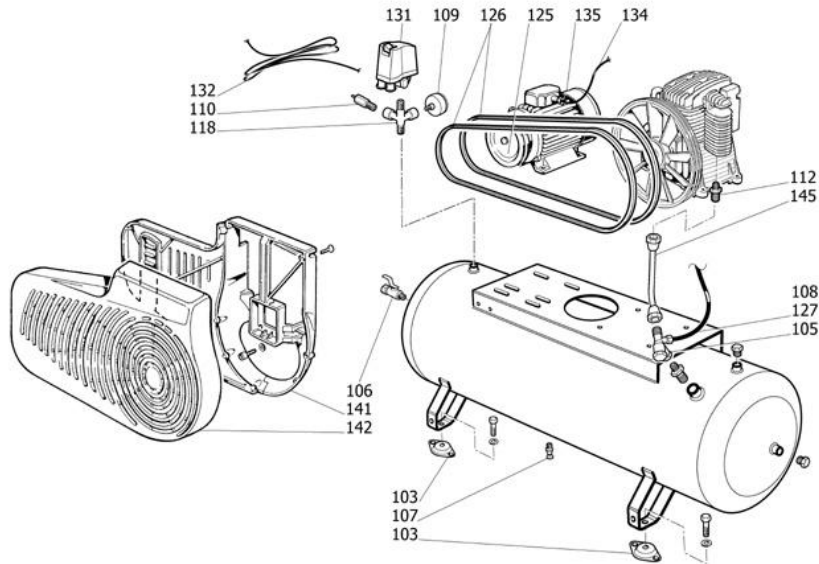

Information

Item	Description
4116019960	PROFI TWIS.700-270 (5335484)

Exploded view

Part			Display End Date	<input checked="" type="checkbox"/>
Nr.	Item	Description	End	Q.ty
099	6218740200	Pump		1.00 PC
100	2236100168	Plug -receiver	20/10/19	1.00 PC
105	6210718500	Non return valve		1.00 PC
106	6231944100	Tap		1.00 PC
106	6231944200	Tap	05/11/13	1.00 PC
106	2236100066	Tap	29/02/12	1.00 PC
107	6210717700	Drain tap		1.00 PC
109	6214345000	Gauge		1.00 PC
110	2236100092	Safety valve		1.00 PC
110	6210719600	Safety valve	31/07/02	1.00 PC
110	6211113568	Safety valve	31/08/00	1.00 PC
112	6231944600	Fitting	03/05/18	1.00 PC
118	2236105466	Fitting		1.00 PC
118	2236105466	Fitting	21/08/11	1.00 PC
118	8973036197	Fitting	25/01/17	1.00 PC
125	2236106891	Pulley		1.00 PC
125	6224183600	Pulley	10/05/09	1.00 PC
125	2236110200	Pulley	22/09/14	1.00 PC
126	0367103000	Belt		2.00 PC
127	2236112998	Rilsan tube		1.60 MT
127	6245578000	Rilsan tube	18/12/15	1.60 M
131	2236112290	Pressure switch		1.00 PC
131	2236101208	Pressure switch	01/05/11	1.00 PC
131	6256397400	Pressure switch	04/03/12	1.00 PC
131	2236109926	Pressure switch	14/01/07	1.00 PC
131	6256397400	Pressure switch	17/04/11	1.00 PC
131	2236101202	Pressure switch	19/10/12	1.00 PC
131	2236112291	Pressure switch	19/10/12	1.00 PC
131	2236100434	Pressure switch	21/08/11	1.00 PC
131	2236112290	Pressure switch	21/08/11	1.00 PC