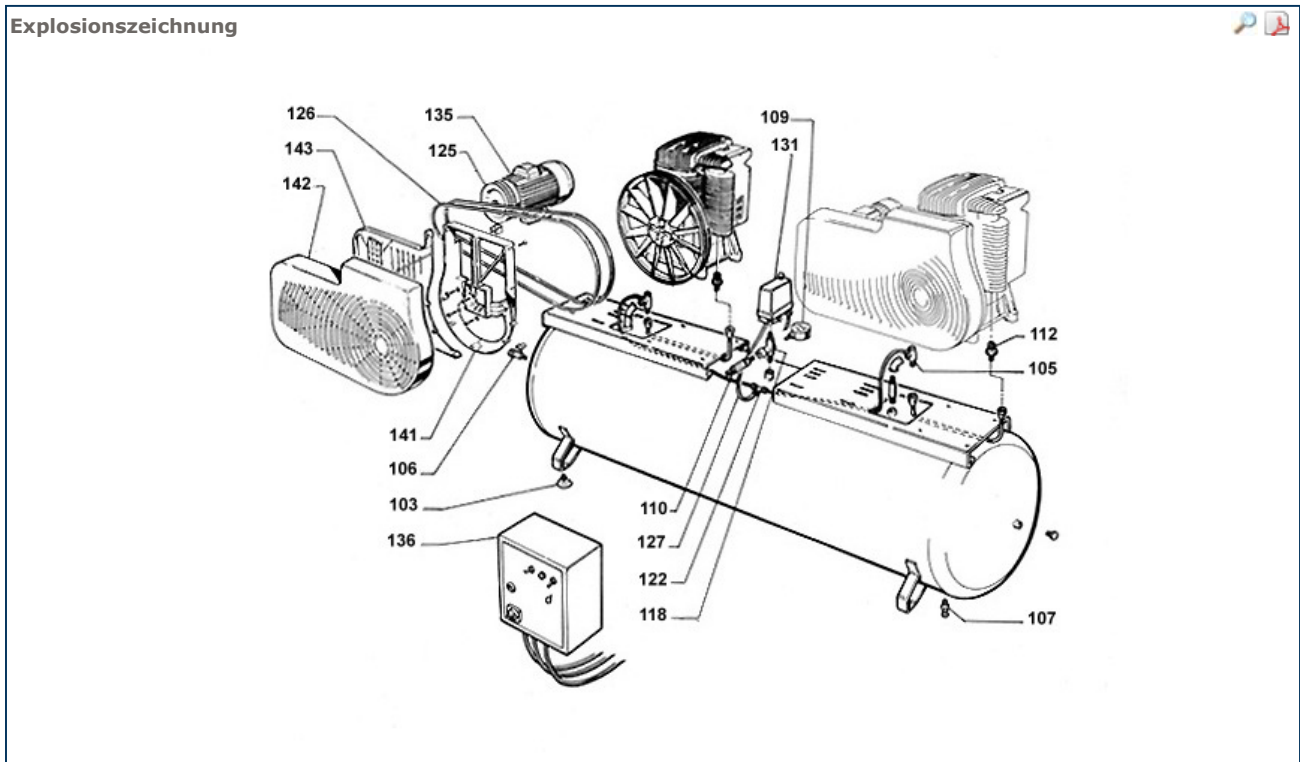

Ersatzteile

Information	Beschreibung
4116023140	PROFI TWISTER -2-700-D-500

Artikel			Zeigen Sie das Enddatum <input checked="" type="checkbox"/>	
Nr.	Artikel	Beschreibung	Ende	Stückzahl
099	6218740200	Block		1.00 PC
100	2236100168	Schraube - Behälter	08/02/16	1.00 PC
103	2236102666	Lenkrolle-vorderen Stift		1.00 PC
105	6210718500	Rückschlagventil		2.00 PC
106	6210720300	Kugelhahn		1.00 PC
106	6210717800	Kugelhahn	01/06/12	1.00 PC
107	2236111480	Ablassventil		1.00 PC
109	6214345000	Manometer		1.00 PC
110	6210719600	Sicherheitsventil		1.00 PC
110	6211113611	Sicherheitsventil	10/03/13	1.00 PC
110	6211113568	Sicherheitsventil	31/08/00	2.00 PC
112	6231944600	Doppelnippel		2.00 PC
118	6231943000	Verteilerstück		1.00 PC
118	6231943000	Verteilerstück	23/06/13	1.00 PC
122	2236100185	Ventil		1.00 PC
125	2236106891	Riemenscheibe		2.00 PC
125	2236110200	Riemenscheibe	22/09/14	2.00 PC
126	0367103000	Keilriemen		4.00 PC
127	2236112998	Tecalanleitung		1.80 MT
127	6245578000	Tecalanleitung	18/12/15	1.80 M
131	1089038953	Druckschalter		1.00 PC
131	2236101198	Druckschalter	23/06/13	1.00 PC
134	2236112745	Druckschalter - Motorkabel		2.00 PC
135	6226131900	Motor		2.00 PC
136	2236106295	Stern-Dreieck-Schalter		1.00 PC
141	2236110468	Keilriemenschutz		2.00 PC
141	2236108825	Keilriemenschutz	16/12/07	2.00 PC
141	2236108838	Keilriemenschutz	31/12/09	2.00 PC
142	2236110467	Keilriemenschutz		2.00 PC
142	6222019200	Keilriemenschutz	31/12/09	2.00 PC
145	2236105365	Druckrohr		2.00 PC
164	2236112766	Buchse Riemenscheibe		2.00 PC