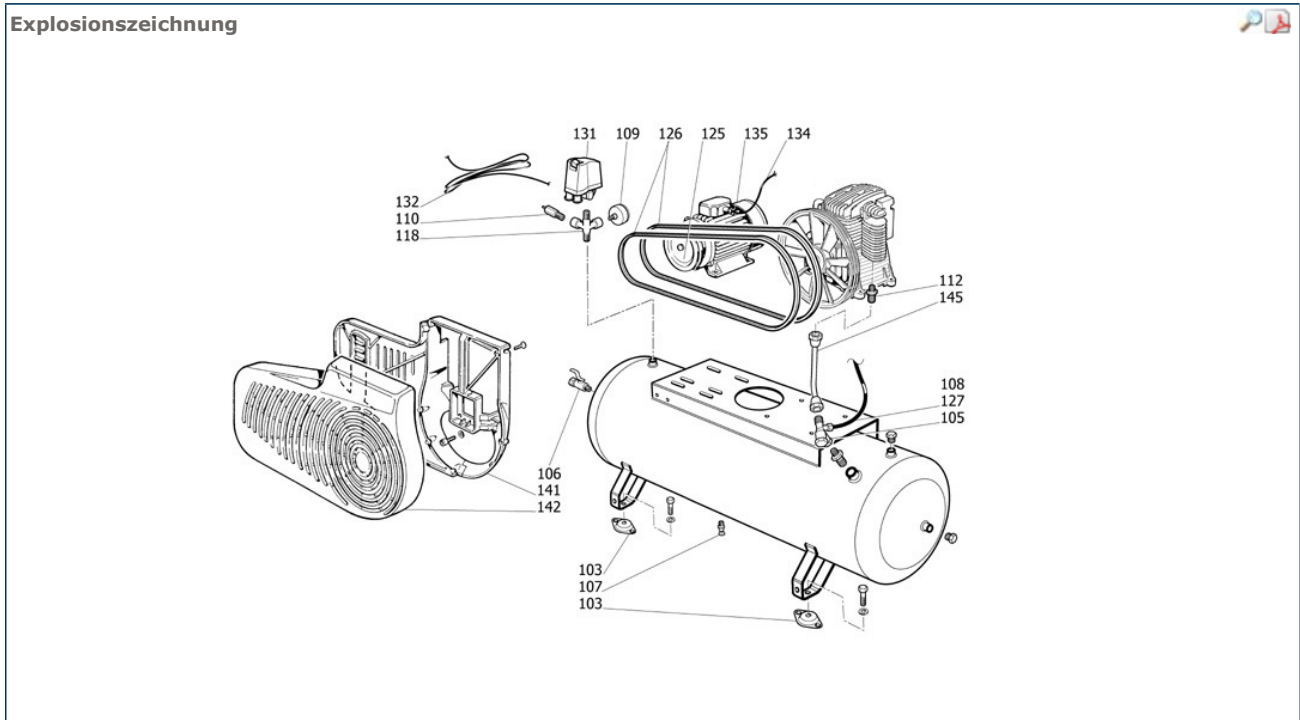

Ersatzteile

Information	Beschreibung
4116020919	PROFI TWIS.1315-H-500(5335500)

Artikel			Zeigen Sie das Enddatum <input checked="" type="checkbox"/>	
Nr.	Artikel	Beschreibung	Ende	Stückzahl
100	2236100168	Schraube - Behälter	29/07/09	1.00 PC
103	2236102666	Lenkrolle-vorderen Stift	29/07/09	1.00 PC
105	2236109423	Rückschlagventil	23/04/06	1.00 PC
105	6210718600	Rückschlagventil	29/07/09	1.00 PC
106	2236100066	Kugelhahn	29/07/09	1.00 PC
107	6210717700	Ablassventil	29/07/09	1.00 PC
109	6214343200	Manometer	29/07/09	1.00 PC
110	6210719800	Sicherheitsventil	29/07/09	1.00 PC
112	6231944600	Doppelnippel	29/07/09	1.00 PC
118	6231943000	Verteilerstück	29/07/09	1.00 PC
125	2236106819	Riemenscheibe	10/05/09	1.00 PC
125	2236110210	Riemenscheibe	29/07/09	1.00 PC
126	6214634300	Keilriemen	29/07/09	2.00 PC
131	2236100426	Druckschalter	02/01/05	1.00 PC
131	6256397100	Druckschalter	29/07/09	1.00 PC
135	6226142500	Motor	29/07/09	1.00 PC
136	2236106314	Stern-Dreieck-Schalter	29/07/09	1.00 PC
137	6210718200	Magnetventil	29/07/09	1.00 PC
141	2236108832	Keilriemenschutz	07/07/08	1.00 PC
141	2236110470	Keilriemenschutz	29/07/09	1.00 PC
142	2236110467	Keilriemenschutz	29/07/09	1.00 PC
142	6222019200	Keilriemenschutz	29/07/09	1.00 PC

Teile Block