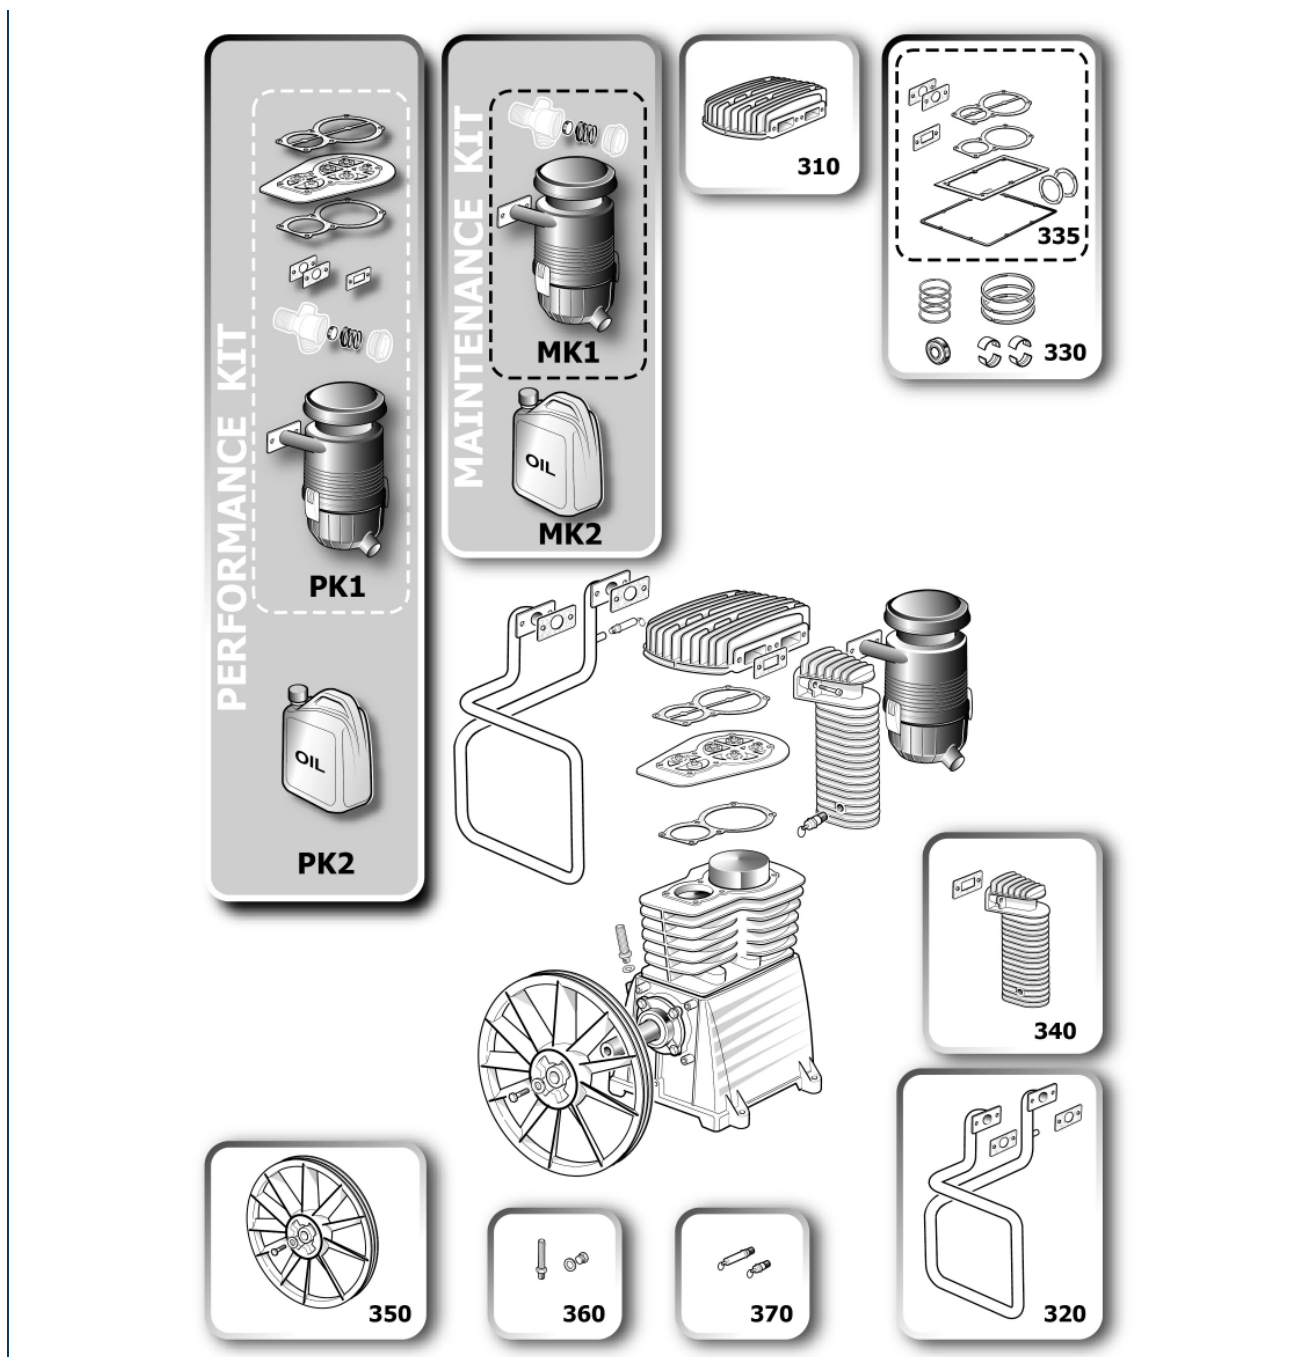

Ersatzteile

Information	Beschreibung
4116023136	PROFI TWISTER 1300-D-270-VST

Artikel			Zeigen Sie das Enddatum <input checked="" type="checkbox"/>	
Nr.	Artikel	Beschreibung	Ende	Stückzahl
099	6218740000	Block		1.00 PC
100	2236100168	Schraube - Behälter		1.00 PC
100	2236100168	Schraube - Behälter	01/08/14	2.00 PC
105	6210717500	Rückschlagventil		1.00 PC
105	6210717500	Rückschlagventil	24/08/12	1.00 PC
105	6210718300	Rückschlagventil	26/11/12	1.00 PC
106	6210720200	Kugelhahn		1.00 PC
106	6210720300	Kugelhahn		1.00 PC
109	6214345000	Manometer		1.00 PC
110	6210719600	Sicherheitsventil		1.00 PC
110	6211113611	Sicherheitsventil	10/03/13	1.00 PC

Block Explosionszeichnung

Teile Block				
Nr.	Artikel	Beschreibung	Ende	Stückzahl
310	2901324969	Zylinderkopf-kit		1.00 PC
320	2901324970	Kühler-Kit		1.00 PC
330	6229028200	Kolbenringe-Kit		1.00 PC
335	8973035130	Dichtungs-Kit		1.00 PC
340	2901324966	Nachkühler		1.00 PC
350	6229020100	Schwungrad-Kit		1.00 PC
360	2901324953	Ölschrauben-Kit		1.00 PC
370	6229020200	Sicherheitsventil-Kit		1.00 PC
MK1	8973037873	SERVICE KIT LIGHT		1.00 PC
MK2		ORDER OIL SEPARATELY		1.00 PC
PK1	8973037636	Überholungssatz		1.00 PC
PK2		ORDER OIL SEPARATELY		1.00 PC