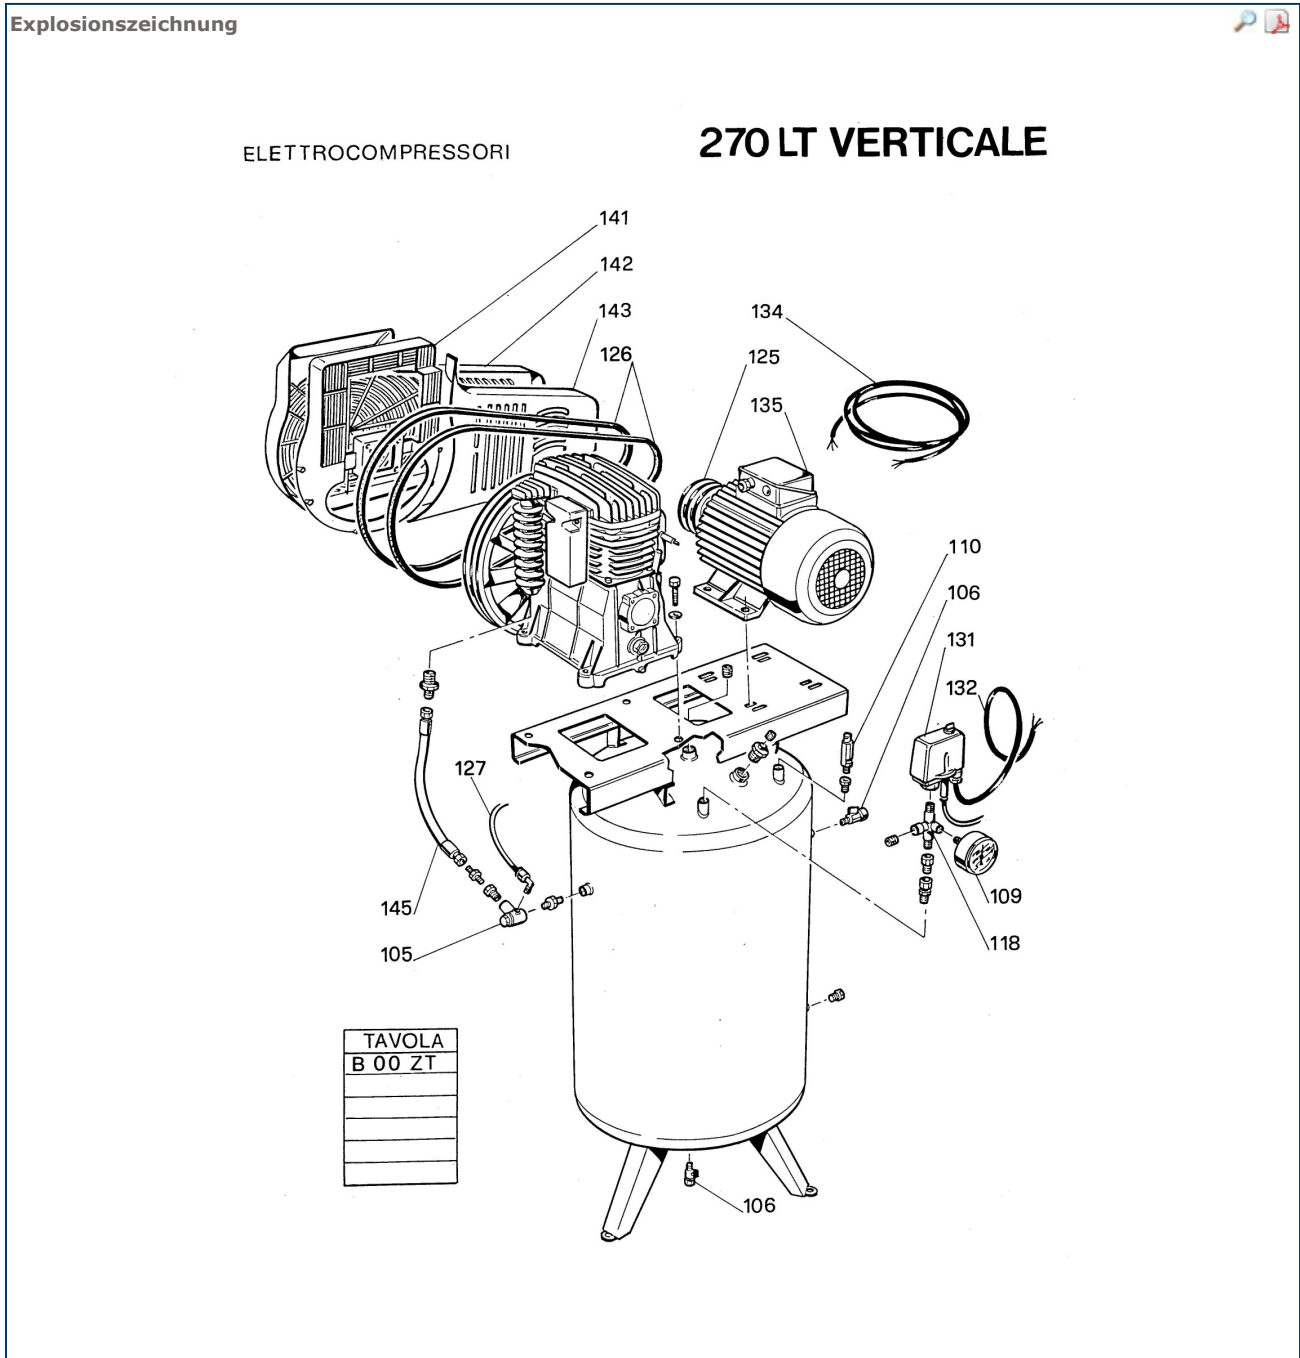

Ersatzteile

Information	Beschreibung
4116023136	PROFI TWISTER 1300-D-270-VST

Artikel			Zeigen Sie das Enddatum <input checked="" type="checkbox"/>	
Nr.	Artikel	Beschreibung	Ende	Stückzahl
099	6218740000	Block		1.00 PC
100	2236100168	Schraube - Behälter		1.00 PC
100	2236100168	Schraube - Behälter	01/08/14	2.00 PC
105	6210717500	Rückschlagventil		1.00 PC
105	6210717500	Rückschlagventil	24/08/12	1.00 PC
105	6210718300	Rückschlagventil	26/11/12	1.00 PC
106	6210720200	Kugelhahn		1.00 PC
106	6210720300	Kugelhahn		1.00 PC
109	6214345000	Manometer		1.00 PC
110	6210719600	Sicherheitsventil		1.00 PC
110	6211113611	Sicherheitsventil	10/03/13	1.00 PC

Block Explosionszeichnung

Teile Block				
Nr.	Artikel	Beschreibung	Ende	Stückzahl
310	2901324969	Zylinderkopf-kit		1.00 PC
320	2901324970	Kühler-Kit		1.00 PC
330	6229028200	Kolbenringe-Kit		1.00 PC
335	8973035130	Dichtungs-Kit		1.00 PC
340	2901324966	Nachkühler		1.00 PC
350	6229020100	Schwungrad-Kit		1.00 PC
360	2901324953	Ölschrauben-Kit		1.00 PC
370	6229020200	Sicherheitsventil-Kit		1.00 PC
MK1	8973037873	SERVICE KIT LIGHT		1.00 PC
MK2		ORDER OIL SEPARATELY		1.00 PC
PK1	8973037636	Überholungssatz		1.00 PC
PK2		ORDER OIL SEPARATELY		1.00 PC