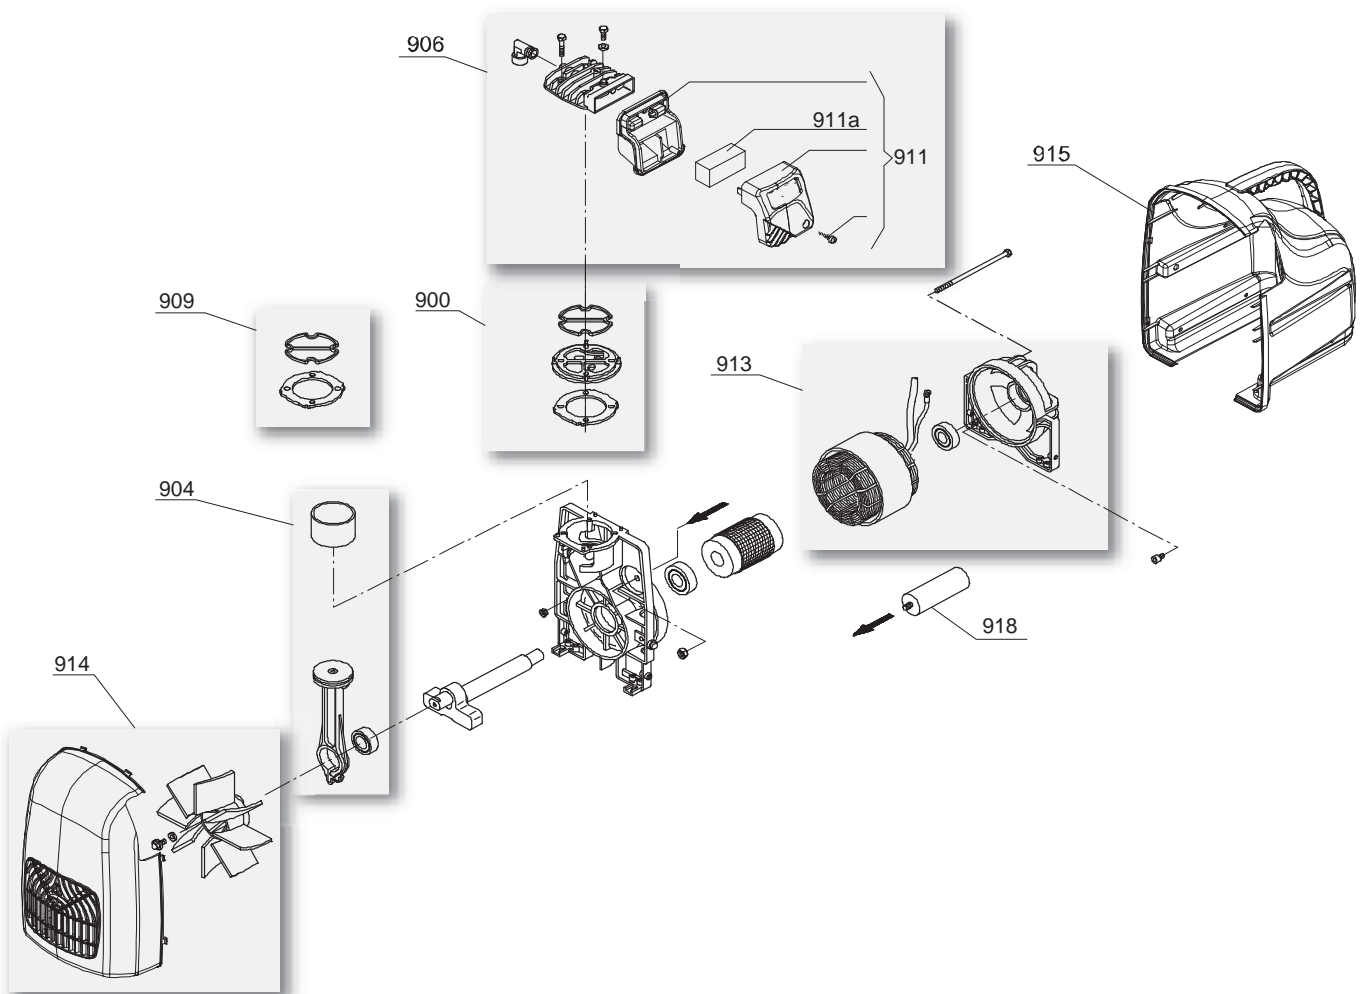

Model: ..... 24LT_F205 (MULTI) .....
Code: ..... X .....
Valid from: 01/06/2017 .....
Tav.: ..... 1121210969_00 .....

N°	Code	Q.ty	Q.ty*	Description	N°	Code	Q.ty	Q.ty*	Description
1	1124050863	1		KIT PRESSOSTATO PRESS. SWITCH KIT					
1.1	1127080012	1		RACCORDO MM 1/4X1/4 FITTING					
1.2	1127230199	1		RACCORDO FITTING					
1.3	1127190202	1		VALVOLA SICUREZZA VALVE					
1.4	1127100064	1		RIDUTTORE DI PRESSIONE PRESSURE REDUCER					
1.5	1127110024	1		MANOMETRO Ø40-1/8 PRESSURE GAUGE					
1.6	1127110030	1		MANOMETRO Ø50-1/4 PRESSURE GAUGE					
1.7	1127130057	1		RUBINETTO CON DADO FRESATO 1/ TAP					
1.8	1127250074	1		PRESSOSTATO PRESSURE SWITCH					
1.9	1127320645	1		CAVO ALIMENTAZIONE POWER CABLE					
1.9B	1127320901	1		CAVO ALIMENTAZIONE UK POWER CABLE					
1.10	1127020304	1		CONTRODADO LOCK NUT					
2	1129703749	1		KIT RUOTA KIT					
2.1.	X	2		PERNO RUOTA WHEEL PIN					
2.2.	X	2		DADO M10 DIN-6923 NUT					
2.3.	X	2		RUOTA WHEEL					
3	1125150353	1		SERBATOIO 24LT TANK					
5	1127090003	2		TAPPO M1/2 PLUG					
6	1129100860	1		TAPPO IN PLASTICA PLUG					
7	1127130058	1		RUBINETTO DI SPURGO M3/8 TAP					
10	1127190018	1		VALVOLA UNIDIREZIONALE SINGLE-ACTING VALVE					
11	1127230001	1		TUBO RILSAN RILSAN TUBE					
12	1127230283	1		TUBO ALIMENTAZIONE INFEED HOSE					
13	1124080355	1		KIT TAPPO IN GOMMA KIT					
14	1123010591	1		GRUPPO POMPANTE PUMP UNIT					
15.	X	4		VITE M5X15 - UNI8112 SCREW					

Q.ty = Quantità unitaria / Single unit quantity / Quantité unitaire / Cantidad unitaria / Einzeleinheitsmenge

Q.ty* = Ricambi consigliati in percentuale / Suggested spare parts in percentage / Pièces de rechange suggérées en pourcentage / Piezas de repuesto sugeridas en porcentaje / Vorgeschlagene Ersatzteile in Prozent

Model: ..... 24LT_F205 (MULTI) .....
Code: ..... X .....
Valid from: 01/06/2017 .....
Tav.: ..... **1123010591_00** .....