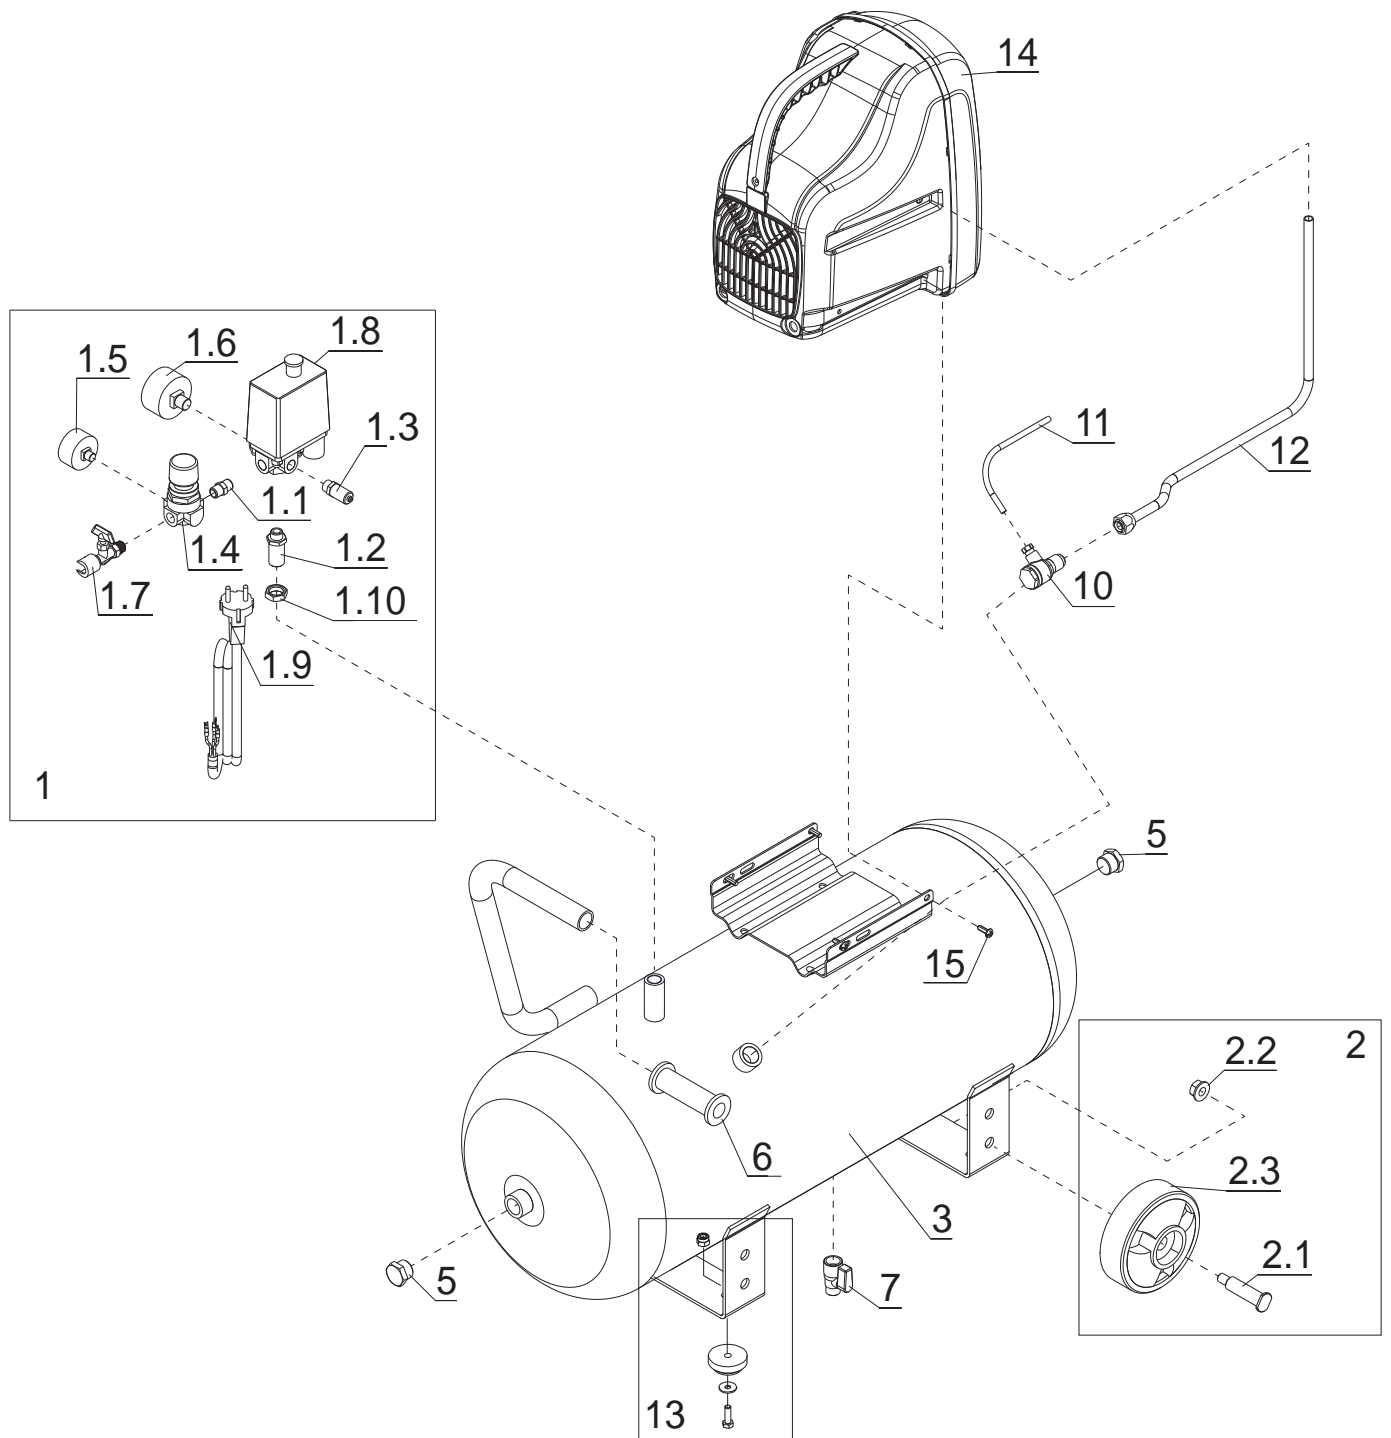

**Catalogo parti di ricambio  
Spare parts catalogue  
Ersatzteilkatalog  
Catalogue pieces detachees  
Catalogo de repuestos**

Model:.....**24LT\_F205 (MULTI)**.....

Code:.....**X**.....

Valid from: .....**01/06/2017**.....

## INDEX

Table	Model	pag.
1	1121210969_00	4
2	1123010591_00	6
3		
4		
5		
6		
7		
8		
9		
10		

Model: ..... 24LT\_F205 (MULTI) .....  
Code: ..... X .....  
Valid from: 01/06/2017 .....  
Tav.: ..... **1121210969\_00** .....

Model: ..... 24LT\_F205 (MULTI) .....  
 Code: ..... X .....  
 Valid from: 01/06/2017 .....  
 Tav.: ..... 1121210969\_00 .....

N°	Code	Q.ty	Q.ty*	Description	N°	Code	Q.ty	Q.ty*	Description
1	1124050863	1		KIT PRESSOSTATO PRESS. SWITCH KIT					
1.1	1127080012	1		RACCORDO MM 1/4X1/4 FITTING					
1.2	1127230199	1		RACCORDO FITTING					
1.3	1127190202	1		VALVOLA SICUREZZA VALVE					
1.4	1127100064	1		RIDUTTORE DI PRESSIONE PRESSURE REDUCER					
1.5	1127110024	1		MANOMETRO Ø40-1/8 PRESSURE GAUGE					
1.6	1127110030	1		MANOMETRO Ø50-1/4 PRESSURE GAUGE					
1.7	1127130057	1		RUBINETTO CON DADO FRESATO 1/ TAP					
1.8	1127250074	1		PRESSOSTATO PRESSURE SWITCH					
1.9	1127320645	1		CAVO ALIMENTAZIONE POWER CABLE					
1.9B	1127320901	1		CAVO ALIMENTAZIONE UK POWER CABLE					
1.10	1127020304	1		CONTRODADO LOCK NUT					
2	1129703749	1		KIT RUOTA KIT					
2.1.	X	2		PERNO RUOTA WHEEL PIN					
2.2.	X	2		DADO M10 DIN-6923 NUT					
2.3.	X	2		RUOTA WHEEL					
3	1125150353	1		SERBATOIO 24LT TANK					
5	1127090003	2		TAPPO M1/2 PLUG					
6	1129100860	1		TAPPO IN PLASTICA PLUG					
7	1127130058	1		RUBINETTO DI SPURGO M3/8 TAP					
10	1127190018	1		VALVOLA UNIDIREZIONALE SINGLE-ACTING VALVE					
11	1127230001	1		TUBO RILSAN RILSAN TUBE					
12	1127230283	1		TUBO ALIMENTAZIONE INFEED HOSE					
13	1124080355	1		KIT TAPPO IN GOMMA KIT					
14	1123010591	1		GRUPPO POMPANTE PUMP UNIT					
15.	X	4		VITE M5X15 - UNI8112 SCREW					