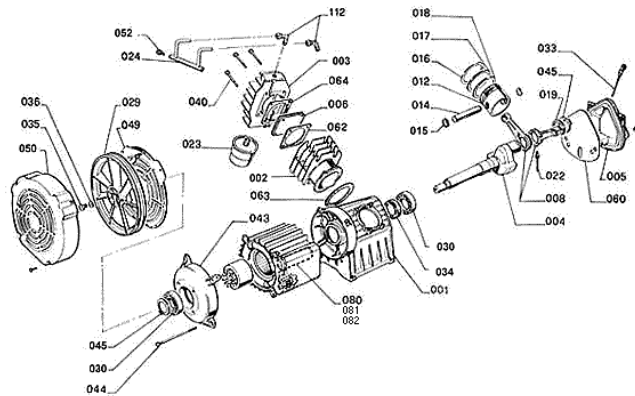

Ersatzteilservice. Ersatzteile**Aggregat NV 32 230V (Bestellnummer: H860020)**

| <u>Positionsnummer</u> | <u>Ersatzteil- Bestellnummer</u> | <u>Ersatzteilbezeichnung</u> | <u>Menge</u> | <u>Einheit</u> | <u>gültig bis</u> |
|------------------------|--------------------------------------|----------------------------------|--------------|----------------|-------------------|
| 2 | 1730000 | Zylinder | 2 | Stk | aktuell |
| 3 | 9100086 | Zylinderkopf | 2 | Stk | aktuell |
| 5 | 0603000 | Gehäusedeckel | 1 | Stk | aktuell |
| 6 | 9100004 | Lamellenventil | 2 | Stk | aktuell |
| 8 | 9100134 | Pleuelstange m. Gew. | 1 | Stk | aktuell |
| 8 | 9100136 | Pleuelstange | 1 | Stk | aktuell |
| 12 | 9100122 | Kolben | 2 | Stk | aktuell |
| 14 | 6521200 | Kolbenbolzen | 2 | Stk | aktuell |
| 15 | 9140020 | Seegerring 12 | 4 | Stk | aktuell |
| 16 | 9100124 | Kolbenring AC 48 X 1,5 | 2 | Stk | aktuell |
| 17 | 9100126 | Kolbenring ROS 48 X 1,5 | 2 | Stk | aktuell |
| 18 | 9100128 | Kolbenring ROF 48 X 3 | 2 | Stk | aktuell |
| 19 | 9004031 | Anlauftring | 1 | Stk | 14.10.2001 |
| 22 | 9014006 | Ölschleuderstift | 1 | Stk | aktuell |
| 23 | 5184742 | Luftfilter | 2 | Stk | aktuell |
| 24 | 9053661 | Nachkühler | 1 | Stk | aktuell |
| 29 | 9100138 | Lüfterrad | 1 | Stk | aktuell |
| 30 | 9170090 | Kugellager 6207 | 1 | Stk | aktuell |
| 30 | 9170085 | Kugellager 6205 2RS | 1 | Stk | aktuell |
| 33 | 9100140 | Ölmeßstab | 1 | Stk | aktuell |
| 34 | 9163030 | Wellendichtring | 1 | Stk | aktuell |
| 35 | 1337708 | Zylinderschraube 8x25 | 1 | Stk | aktuell |
| 36 | 9004008 | Scheibe 8,5 X 30 X 5 | 1 | Stk | aktuell |
| 40 | 9011043 | Stehbolzen M6X110 | 8 | Stk | 30.06.2000 |
| 40 | 9011048 | Stehbolzen M6x120 | 8 | Stk | aktuell |
| 43 | 3N60400 | Lagerdeckel | 1 | Stk | aktuell |
| 44 | 9067182 | Stehbolzen 4/198 | 4 | Stk | aktuell |
| 45 | 9140130 | Seegerring 30 | 1 | Stk | 14.10.2001 |
| 45 | 9140170 | Seegerring 25 | 1 | Stk | aktuell |
| 49 | 9100144 | Träger für Lüfterabdeckung | 1 | Stk | aktuell |
| 50 | 9100146 | Abdeckhaube | 1 | Stk | aktuell |
| 52 | 5185046 | Anlaufentlastungsventil G1/4 2,2 | 2 | Stk | aktuell |
| 60 | 9100142 | Dichtung | 1 | Stk | aktuell |
| 62 | 9100100 | Dichtung | 2 | Stk | aktuell |
| 63 | 9100148 | Dichtung | 6 | Stk | aktuell |
| 64 | 9100006 | Dichtung | 2 | Stk | aktuell |
| 80 | 9612113 | Kondensator 50 µF | 1 | Stk | aktuell |
| 81 | 9612107 | Motorschutzschalter 16 A | 1 | Stk | aktuell |
| 82 | 9612095 | Kondensatorgehäuse 2,2 kW | 1 | Stk | aktuell |
| 112 | 9053005 | Anschlussgehäuse 3/8 | 2 | Stk | aktuell |
| 300 | 3050050 | Dichtungssatz | 1 | Stk | aktuell |