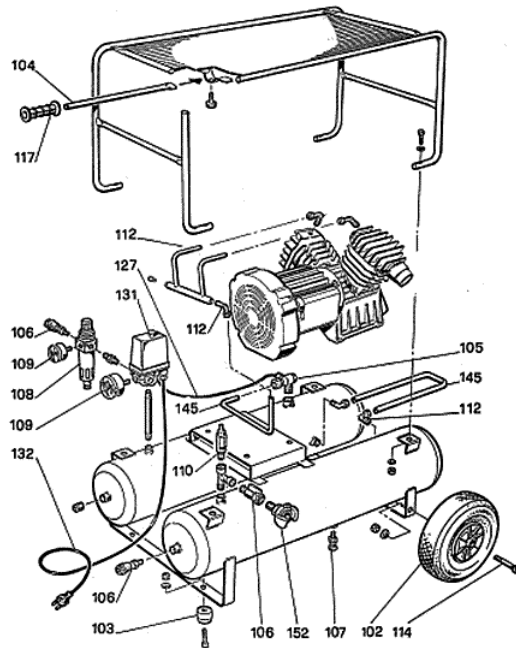

Ersatzteilservice. Ersatzteile

WORKER 5001M D (Bestellnummer: 5335575)

<u>Positionsnummer</u>	<u>Ersatzteil-Bestellnummer</u>	<u>Ersatzteilbezeichnung</u>	<u>Menge</u>	<u>Einheit</u>	<u>gültig bis</u>
102	9042013	Rad 250 / 20 luftbereift	2	Stk	aktuell
103	9038077	Gummifuss	2	Stk	aktuell
104	9083318	Halterung	1	Stk	aktuell
105	9048023	Rückschlagventil 1/2	1	Stk	aktuell
105	9602024	Ventilteller für Rückschlagventil	1	Stk	aktuell
106	5188321	Schnellverschlusskupplung 1/2 a	1	Stk	aktuell
106	5121934	Schnellverschlusskupplung 1/4	1	Stk	aktuell
106	9053220	Ablasshahn 3/8	1	Stk	aktuell
107	9100024	Ablasshahn 3/8	2	Stk	aktuell
108	5075189	Filterregler mit Manometer 1/4"	1	Stk	aktuell
109	5245303	Manometer 63 G1/4 h	1	Stk	aktuell
110	5193537	Sicherheitsventil 3/8 10	1	Stk	aktuell
112	9053159	Anschlussleitung	2	Stk	aktuell
112	9053663	Winkel 1/2	1	Stk	aktuell
114	9011025	Radbolzen 250/20	2	Stk	aktuell
117	9038131	Griff D=20	1	Stk	aktuell
131	5273529	Druckschalter MDR 3/11 R3/6,3	1	Stk	aktuell
132	9065227	Anschlusskabel 4x1,5x2000	1	Stk	aktuell
145	9050239	Druckleitung	1	Stk	aktuell
145	9046855	Druckleitung bewickelt	1	Stk	aktuell
152	9053340	Anschlussverschraubung 3/8	1	Stk	aktuell

[Aggregat-Ersatzteile](#)

a.A. ... Auf Anfrage

Aktuelle Sortierung: nach Positionsnummern

[Information zur Ersatzteil-Gültigkeit](#)

<< Zurück Abbrechen Anderes Modell >>