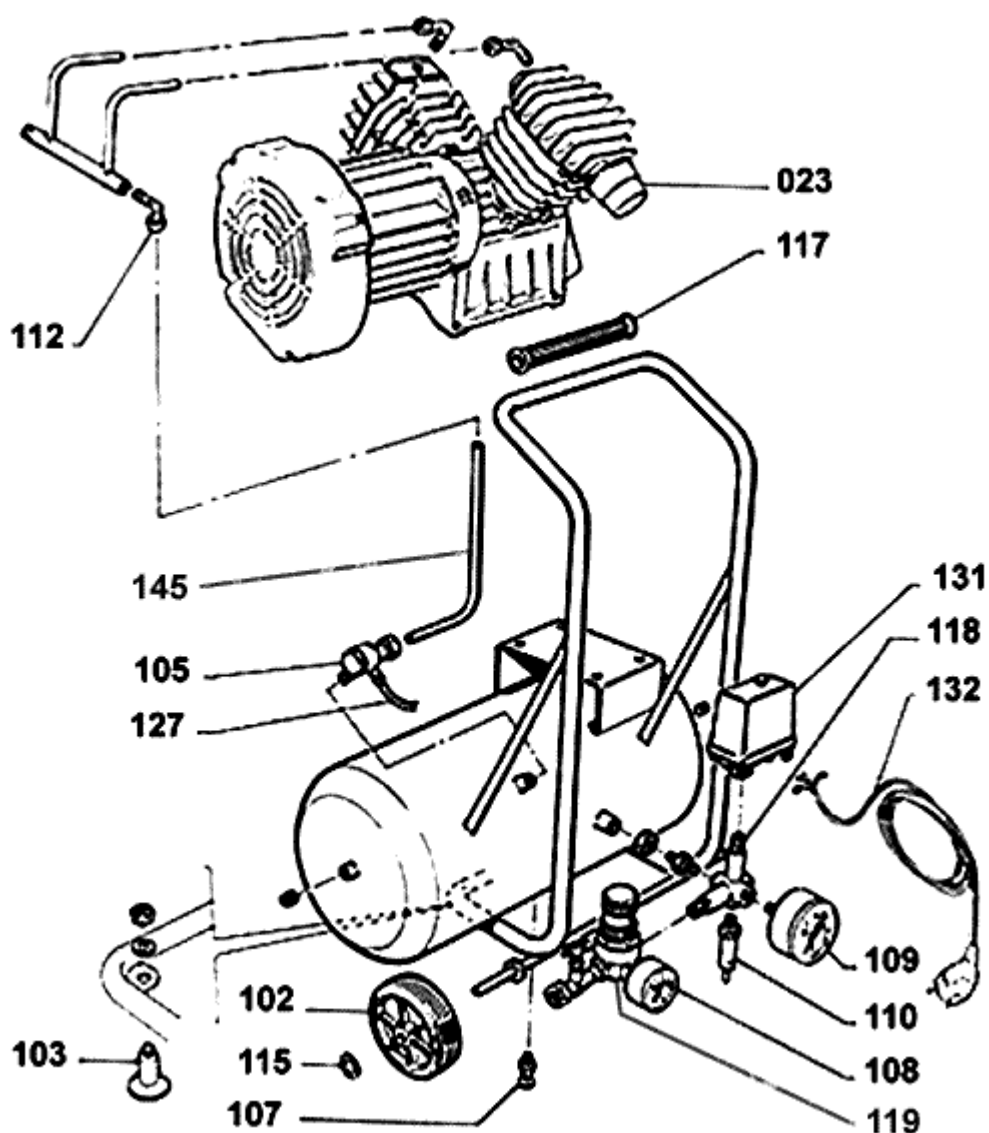

## WORKER 400 W (Bestellnummer: 5335385)

<u>Positionsnummer</u>	<u>Ersatzteil-Bestellnummer</u>	<u>Ersatzteilbezeichnung</u>	<u>Menge</u>	<u>Einheit</u>	<u>gültig bis</u>
102	9042016	Rad 210 / 20 luftbereift	2	Stk	aktuell
103	5235668	Schwingmetall 40x70 M8x25	1	Stk	aktuell
105	9048023	Rückschlagventil 1/2	1	Stk	aktuell
105	9602024	Ventilteller für Rückschlagventil	1	Stk	aktuell
106	5121934	Schnellverschlusskupplung 1/4	1	Stk	aktuell
107	9100024	Ablasshahn 3/8	1	Stk	aktuell
108	5192034	Manometer 40 1/8 für Regler	1	Stk	aktuell
109	5245303	Manometer 63 G1/4 h	1	Stk	aktuell
110	5193537	Sicherheitsventil 3/8 10	1	Stk	aktuell
112	9053663	Winkel 1/2	1	Stk	aktuell
115	1361468	Sicherungsring für Welle 20	2	Stk	aktuell
117	9038134	Griff D=25	1	Stk	aktuell
118	9053042	Kreuzstück	1	Stk	aktuell

119	5075189	Filterregler mit Manometer 1/4"	1	Stk	aktuell
127	9100168	Entlastungsleitung	1	Stk	aktuell
131	9100028	Druckschalter MDR 1/11 3/8	1	Stk	aktuell
132	D093004	Anschlusskabel 3x2,5x2000	1	Stk	aktuell
145	5336136	Druckleitung bewickelt	1	Stk	aktuell