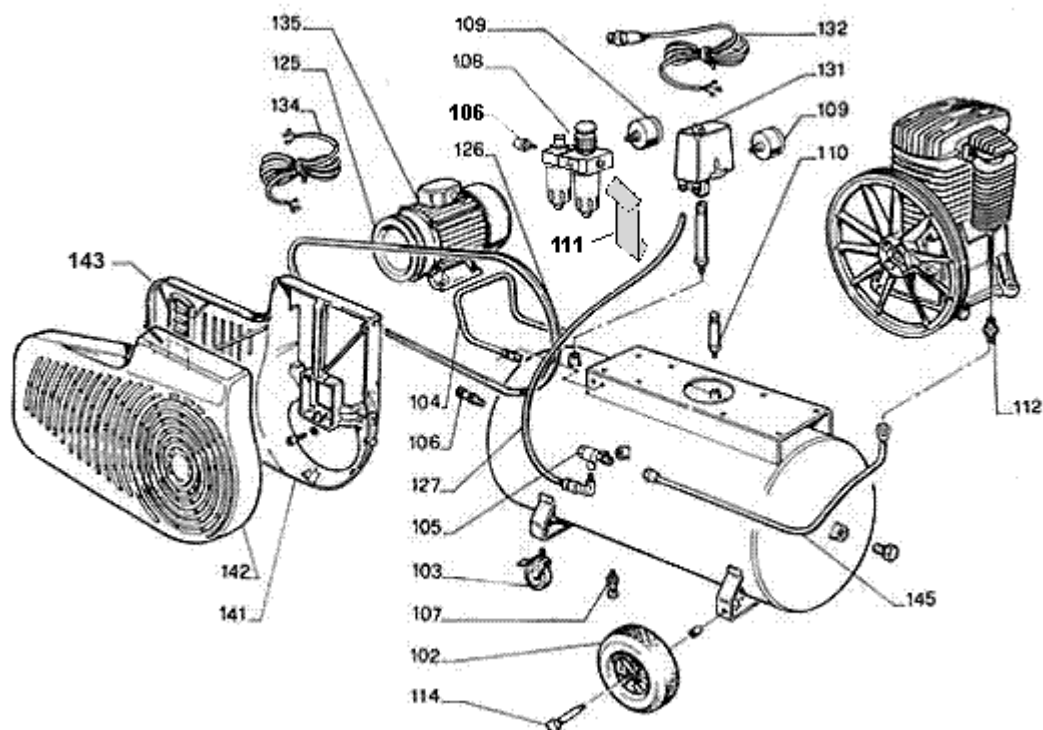

Ersatzteilservice. Ersatzteile

TWISTER 4700 (Bestellnummer: 5335468)

<u>Positionsnummer</u>	<u>Ersatzteil-Bestellnummer</u>	<u>Ersatzteilbezeichnung</u>	<u>Menge</u>	<u>Einheit</u>	<u>gültig bis</u>
102	9042013	Rad 250 / 20 luftbereift	2	Stk	aktuell
103	9044007	Schwenkrolle mit Bremse	2	Stk	aktuell
104	9083290	Handgriff	1	Stk	aktuell
105	9048013	Rückschlagventil 3/4F-3/4M	1	Stk	aktuell
105	9602013	Ventilteller für Rückschlagventil	1	Stk	aktuell
106	5121934	Schnellverschlusskupplung 1/4	1	Stk	aktuell
106	5188321	Schnellverschlusskupplung 1/2 a	1	Stk	aktuell
107	9100024	Ablasshahn 3/8	1	Stk	aktuell
108	9051121	Wartungseinheit f.Tw 4615	1	Stk	aktuell
109	5192034	Manometer 40 1/8 für Regler	1	Stk	aktuell
109	5245303	Manometer 63 G1/4 h	1	Stk	aktuell
110	5193537	Sicherheitsventil 3/8 10	1	Stk	aktuell
111	9083252	Halterung f.Wartungseinheit	1	Stk	aktuell
112	9053008	Anschlussnippel 3/4 / 3/4	1	Stk	aktuell
114	9011025	Radbolzen 250/20	1	Stk	aktuell
118	9050258	Distanzstück 3/8 x 60	1	Stk	aktuell
125	9076031	Riemenscheibe 180 x 2 / 28	1	Stk	aktuell
126	9075008	Riemen A 72	2	Stk	aktuell
127	9100168	Entlastungsleitung	1	Stk	aktuell
131	5273537	Druckschalter MDR3/11 6,3-10A	1	Stk	aktuell
132	9065003	Anschlusskabel 4 x 2,5 x 2000	1	Stk	aktuell
135	8474000	Motor 4,0 kW 400V	1	Stk	aktuell
141	833610D	Riemenschutz Verdichter	1	Stk	aktuell
142	833620D	Riemenschutz	1	Stk	aktuell

143	833640D	Riemenschutz Motor	1	Stk	aktuell
145	9046305	Druckleitung bewickelt	1	Stk	aktuell

[Aggregat-Ersatzteile](#)

a.A. ... Auf Anfrage

Aktuelle Sortierung: nach Positionsnummern

[Information zur Ersatzteil-Gültigkeit](#)