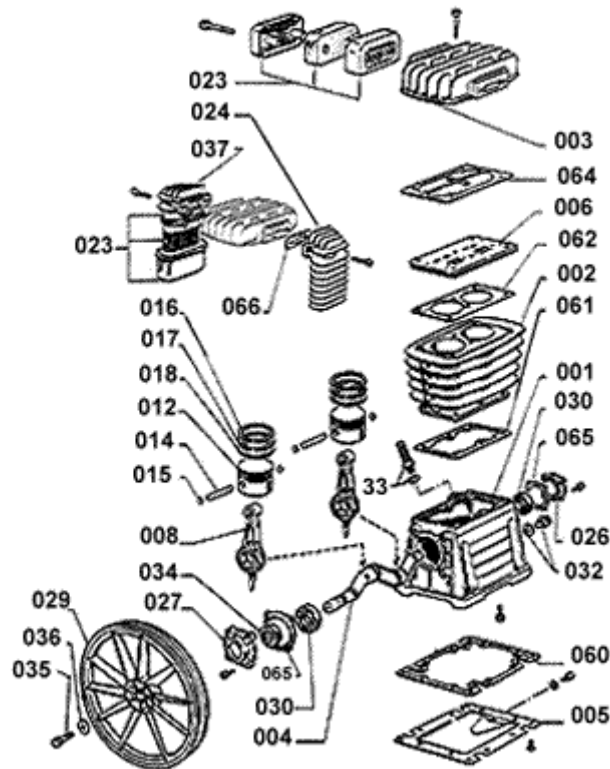

Ersatzteilservice. Ersatzteile

Aggregat B3800 (Bestellnummer: 7837438)

<u>Positionsnummer</u>	<u>Ersatzteil-Bestellnummer</u>	<u>Ersatzteilbezeichnung</u>	<u>Menge</u>	<u>Einheit</u>	<u>gültig bis</u>
1	3660100	Kurbelgehäuse	1	Stk	aktuell
2	3630000	Zylinder	1	Stk	aktuell
3	2860400	Zylinderkopf	1	Stk	aktuell
4	3660200	Kurbelwelle	1	Stk	aktuell
5	3660160	Gehäusedeckel	1	Stk	aktuell
6	9428001	Ventilplatte mit Dichtungen	1	Stk	aktuell
8	3610100	Pleuelstange	2	Stk	aktuell
12	9100108	Kolben	2	Stk	aktuell
14	3021200	Kolbenbolzen	2	Stk	aktuell
15	9140040	Seegerring 15	4	Stk	aktuell
16	9020011	Kolbenring AC 60 X 2	2	Stk	aktuell
17	9020041	Kolbenring ROS 60 X 2	2	Stk	aktuell
18	9020071	Kolbenring ROF 60 X 3	2	Stk	aktuell
23	8973035059	Luftfiltereinsatz oval	1	Stk	aktuell
23	2881000	Luftfilter eckig	1	Stk	aktuell
24	3670100	Nachkühler	1	Stk	31.05.2003
24	2870100	Nachkühler	1	Stk	aktuell
26	2060690	Deckel LOV	1	Stk	aktuell
27	2060590	Deckel LV	1	Stk	aktuell
29	3600100	Lüfterrad 350 mm	1	Stk	aktuell
30	9170030	Kugellager 6205	2	Stk	aktuell
32	5098660	Ölstandsschauglas	1	Stk	aktuell

33	9024021	Öleinfüllschraube	1	Stk	aktuell
34	9163010	Wellendichtring	1	Stk	aktuell
35	9110014	Schraube	1	Stk	aktuell
36	9004008	Scheibe 8,5 X 30 X 5	1	Stk	aktuell
66	9100074	Flanschdichtung	1	Stk	aktuell
300	9428090	Dichtungssatz	1	Stk	aktuell

a.A. ... Auf Anfrage

Aktuelle Sortierung: nach Positionsnummern

[Information zur Ersatzteil-Gültigkeit](#)

<< Zurück

Abbrechen

Anderes Modell >>