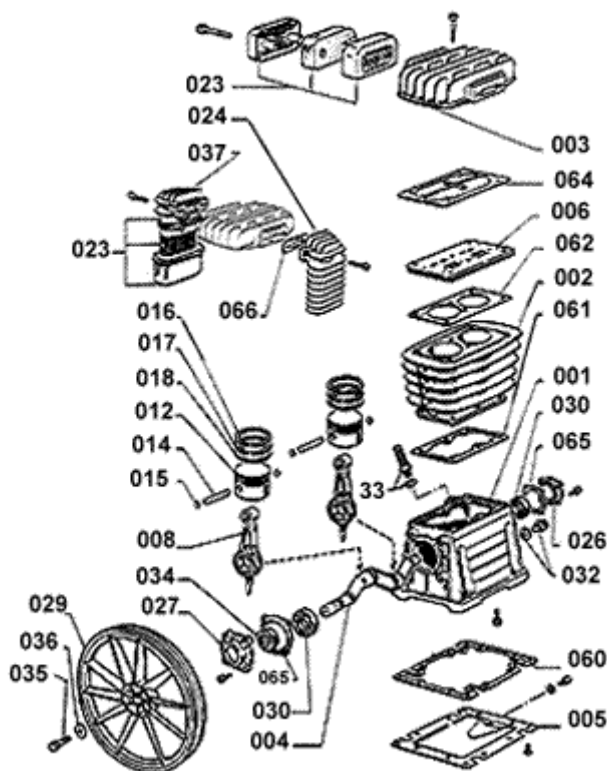

Ersatzteilservice. Ersatzteile

Aggregat B3800 (Bestellnummer: 7837438)

| <u>Positionsnummer</u> | <u>Ersatzteil-Bestellnummer</u> | <u>Ersatzteilbezeichnung</u> | <u>Menge</u> | <u>Einheit</u> | <u>gültig bis</u> |
|------------------------|---------------------------------|------------------------------|--------------|----------------|-------------------|
| 1 | 3660100 | Kurbelgehäuse | 1 | Stk | aktuell |
| 2 | 3630000 | Zylinder | 1 | Stk | aktuell |
| 3 | 2860400 | Zylinderkopf | 1 | Stk | aktuell |
| 4 | 3660200 | Kurbelwelle | 1 | Stk | aktuell |
| 5 | 3660160 | Gehäusedeckel | 1 | Stk | aktuell |
| 6 | 9428001 | Ventilplatte mit Dichtungen | 1 | Stk | aktuell |
| 8 | 3610100 | Pleuelstange | 2 | Stk | aktuell |
| 12 | 9100108 | Kolben | 2 | Stk | aktuell |
| 14 | 3021200 | Kolbenbolzen | 2 | Stk | aktuell |
| 15 | 9140040 | Seegerring 15 | 4 | Stk | aktuell |
| 16 | 9020011 | Kolbenring AC 60 X 2 | 2 | Stk | aktuell |
| 17 | 9020041 | Kolbenring ROS 60 X 2 | 2 | Stk | aktuell |
| 18 | 9020071 | Kolbenring ROF 60 X 3 | 2 | Stk | aktuell |
| 23 | 8973035059 | Luftfiltereinsatz oval | 1 | Stk | aktuell |
| 23 | 2881000 | Luftfilter eckig | 1 | Stk | aktuell |
| 24 | 3670100 | Nachkühler | 1 | Stk | 31.05.2003 |
| 24 | 2870100 | Nachkühler | 1 | Stk | aktuell |
| 26 | 2060690 | Deckel LOV | 1 | Stk | aktuell |
| 27 | 2060590 | Deckel LV | 1 | Stk | aktuell |
| 29 | 3600100 | Lüfterrad 350 mm | 1 | Stk | aktuell |
| 30 | 9170030 | Kugellager 6205 | 2 | Stk | aktuell |
| 32 | 5098660 | Ölstandsschauglas | 1 | Stk | aktuell |

| | | | | | |
|-----|---------|----------------------|---|-----|---------|
| 33 | 9024021 | Öleinfüllschraube | 1 | Stk | aktuell |
| 34 | 9163010 | Wellendichtring | 1 | Stk | aktuell |
| 35 | 9110014 | Schraube | 1 | Stk | aktuell |
| 36 | 9004008 | Scheibe 8,5 X 30 X 5 | 1 | Stk | aktuell |
| 66 | 9100074 | Flanschdichtung | 1 | Stk | aktuell |
| 300 | 9428090 | Dichtungssatz | 1 | Stk | aktuell |