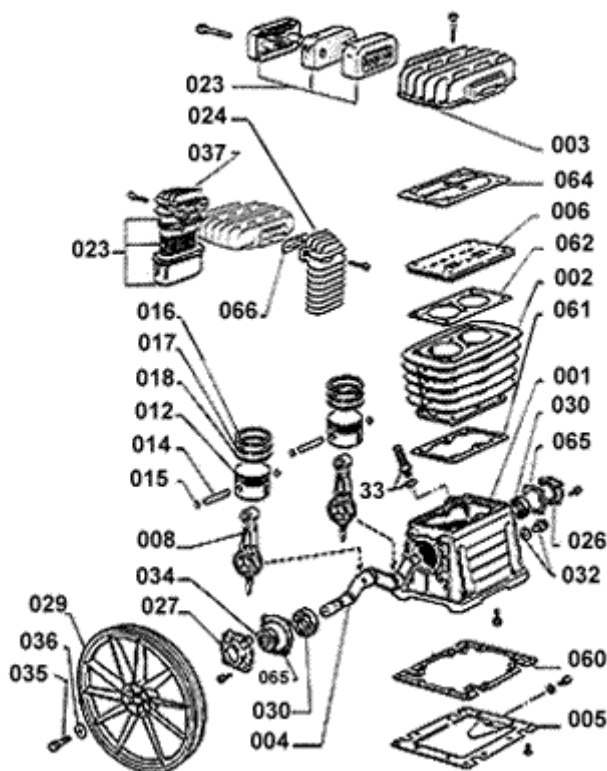

Ersatzteilservice. Ersatzteile

Aggregat B3800 (Bestellnummer: 7837438)

<u>Positionsnummer</u>	<u>Ersatzteil-Bestellnummer</u>	<u>Ersatzteilbezeichnung</u>	<u>Menge</u>	<u>Einheit</u>	<u>gültig bis</u>
1	3660100	Kurbelgehäuse	1	Stk	aktuell
2	3630000	Zylinder	1	Stk	aktuell
3	2860400	Zylinderkopf	1	Stk	aktuell
4	3660200	Kurbelwelle	1	Stk	aktuell
5	3660160	Gehäusedeckel	1	Stk	aktuell
6	9428001	Ventilplatte mit Dichtungen	1	Stk	aktuell
8	3610100	Pleuelstange	2	Stk	aktuell
12	9100108	Kolben	2	Stk	aktuell
14	3021200	Kolbenbolzen	2	Stk	aktuell
15	9140040	Seegerring 15	4	Stk	aktuell
16	9020011	Kolbenring AC 60 X 2	2	Stk	aktuell
17	9020041	Kolbenring ROS 60 X 2	2	Stk	aktuell
18	9020071	Kolbenring ROF 60 X 3	2	Stk	aktuell
23	8973035059	Luftfiltereinsatz oval	1	Stk	aktuell
23	2881000	Luftfilter eckig	1	Stk	aktuell
24	3670100	Nachkühler	1	Stk	31.05.2003
24	2870100	Nachkühler	1	Stk	aktuell
26	2060690	Deckel LOV	1	Stk	aktuell
27	2060590	Deckel LV	1	Stk	aktuell
29	3600100	Lüfterrad 350 mm	1	Stk	aktuell
30	9170030	Kugellager 6205	2	Stk	aktuell
32	5098660	Ölstandsschauglas	1	Stk	aktuell

33	9024021	Öleinfüllschraube	1	Stk	aktuell
34	9163010	Wellendichtring	1	Stk	aktuell
35	9110014	Schraube	1	Stk	aktuell
36	9004008	Scheibe 8,5 X 30 X 5	1	Stk	aktuell
66	9100074	Flanschdichtung	1	Stk	aktuell
300	9428090	Dichtungssatz	1	Stk	aktuell

a.A. ... Auf Anfrage

Aktuelle Sortierung: nach Positionsnummern

[Information zur Ersatzteil-Gültigkeit](#)

<< Zurück

Abbrechen

Anderes Modell >>