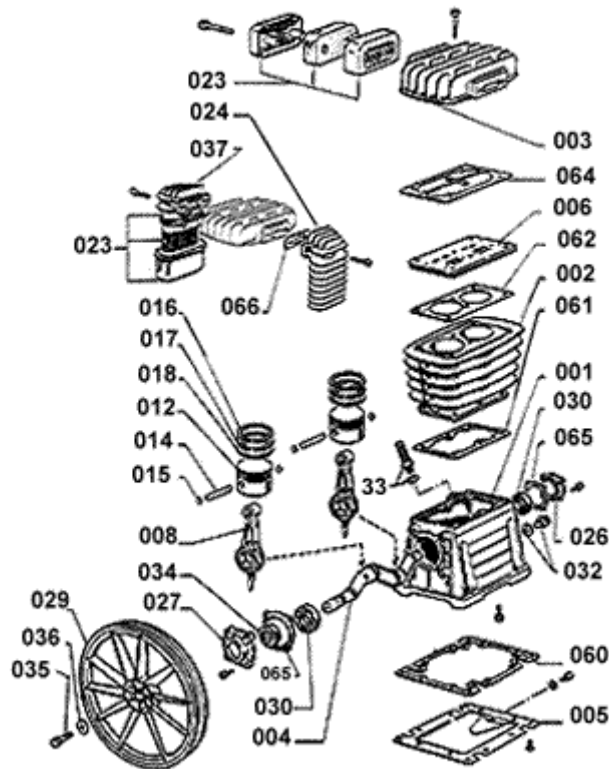

## Aggregat B3800 (Bestellnummer: 7837438)

<u>Positionsnummer</u>	<u>Ersatzteil-Bestellnummer</u>	<u>Ersatzteilbezeichnung</u>	<u>Menge</u>	<u>Einheit</u>	<u>gültig bis</u>
1	3660100	Kurbelgehäuse	1	Stk	aktuell
2	3630000	Zylinder	1	Stk	aktuell
3	2860400	Zylinderkopf	1	Stk	aktuell
4	3660200	Kurbelwelle	1	Stk	aktuell
5	3660160	Gehäusedeckel	1	Stk	aktuell
6	9428001	Ventilplatte mit Dichtungen	1	Stk	aktuell
8	3610100	Pleuelstange	2	Stk	aktuell
12	9100108	Kolben	2	Stk	aktuell
14	3021200	Kolbenbolzen	2	Stk	aktuell
15	9140040	Seegerring 15	4	Stk	aktuell
16	9020011	Kolbenring AC 60 X 2	2	Stk	aktuell
17	9020041	Kolbenring ROS 60 X 2	2	Stk	aktuell
18	9020071	Kolbenring ROF 60 X 3	2	Stk	aktuell
23	8973035059	Luftfiltereinsatz oval	1	Stk	aktuell
23	2881000	Luftfilter eckig	1	Stk	aktuell
24	3670100	Nachkühler	1	Stk	31.05.2003
24	2870100	Nachkühler	1	Stk	aktuell
26	2060690	Deckel LOV	1	Stk	aktuell
27	2060590	Deckel LV	1	Stk	aktuell
29	3600100	Lüfterrad 350 mm	1	Stk	aktuell
30	9170030	Kugellager 6205	2	Stk	aktuell
32	5098660	Ölstandsschauglas	1	Stk	aktuell

33	9024021	Öleinfüllschraube	1	Stk	aktuell
34	9163010	Wellendichtring	1	Stk	aktuell
35	9110014	Schraube	1	Stk	aktuell
36	9004008	Scheibe 8,5 X 30 X 5	1	Stk	aktuell
66	9100074	Flanschdichtung	1	Stk	aktuell
300	9428090	Dichtungssatz	1	Stk	aktuell

a.A. ... Auf Anfrage

Aktuelle Sortierung: nach Positionsnummern

[Information zur Ersatzteil-Gültigkeit](#)

<< Zurück

Abbrechen

Anderes Modell >>