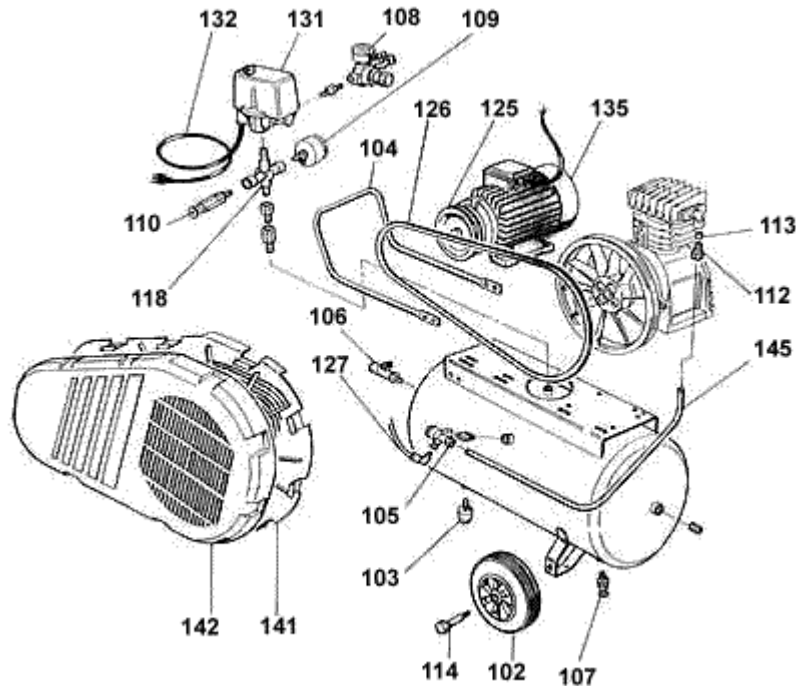

<< Zurück

Abbrechen

Anderes Modell >>

Ersatzteilservice

TWISTER 2500 D (Bestellnummer: 7837644)

<u>Positionsnummer</u>	<u>Ersatzteil-Bestellnummer</u>	<u>Ersatzteilbezeichnung</u>	<u>Menge</u>	<u>Einheit</u>	<u>Preis [€]</u>	<u>Gültig bis</u>
102	9100032	Rad 150 / 15	2	Stk	5,41	aktuell
103	9100034	Gummifuss	1	Stk	4,29	aktuell
104	9083290	Handgriff	2	Stk	11,53	aktuell
105	D078001	Rückschlagventil 3/4 - 1/2 - 14ak	1	Stk	a.A.	aktuell
105	9602024	Ventilteller für Rückschlagventil	1	Stk	2,76	aktuell
106	5121934	Schnellverschlusskupplung 1/4	1	Stk	3,49	aktuell
106	5188321	Schnellverschlusskupplung 1/2 a	1	Stk	3,49	aktuell
107	9100024	Ablasshahn 3/8	1	Stk	6,50	aktuell
108	9051081	Druckminderer 1/4 micro	1	Stk	a.A.	aktuell
109	5192034	Manometer 40 1/8 für Regler	1	Stk	8,88	aktuell
109	5245303	Manometer 63 G1/4 h	1	Stk	14,69	aktuell
110	5193537	Sicherheitsventil 3/8 10	1	Stk	41,21	aktuell
112	D073050	Anschlußknie 1/2	1	Stk	13,06	aktuell
114	9100036	Radbolzen 150/175	2	Stk	1,13	aktuell
118	9053033	Anschlussnippel 3/8	1	Stk	8,37	aktuell
125	9076003	Riemenscheibe 130 x 1 / 24	1	Stk	18,26	aktuell
126	9075021	Riemen A 56	1	Stk	10,82	aktuell
127	9100168	Entlastungsleitung	1	Stk	5,00	aktuell
131	5273529	Druckschalter MDR 3/11 R3/6,3	1	Stk	72,25	aktuell
132	9065168	Anschlusskabel 4x1,5x3000	1	Stk	a.A.	aktuell

135	8454002	Motor 2,2 kW 230/400V	1	Stk	a.A. aktuell
142	9100166	Riemenschutz komplett	1	Stk	38,25 aktuell
145	9046765	Druckleitung	1	Stk	a.A. aktuell

[Aggregat-Ersatzteile](#)

Aktuelle Sortierung: nach Positionsnummern