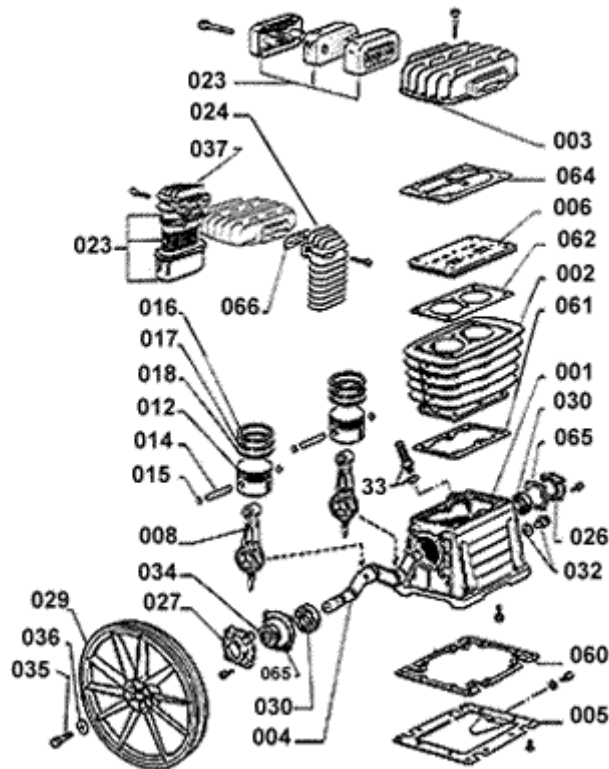

Ersatzteilservice. Ersatzteile

Aggregat B3800 (Bestellnummer: 7837438)

<u>Positionsnummer</u>	<u>Ersatzteil-Bestellnummer</u>	<u>Ersatzteilbezeichnung</u>	<u>Menge</u>	<u>Einheit</u>	<u>gültig bis</u>
1	3660100	Kurbelgehäuse	1	Stk	aktuell
2	3630000	Zylinder	1	Stk	aktuell
3	2860400	Zylinderkopf	1	Stk	aktuell
4	3660200	Kurbelwelle	1	Stk	aktuell
5	3660160	Gehäusedeckel	1	Stk	aktuell
6	9428001	Ventilplatte mit Dichtungen	1	Stk	aktuell
8	3610100	Pleuelstange	2	Stk	aktuell
12	9100108	Kolben	2	Stk	aktuell
14	3021200	Kolbenbolzen	2	Stk	aktuell
15	9140040	Seegerring 15	4	Stk	aktuell
16	9020011	Kolbenring AC 60 X 2	2	Stk	aktuell
17	9020041	Kolbenring ROS 60 X 2	2	Stk	aktuell
18	9020071	Kolbenring ROF 60 X 3	2	Stk	aktuell
23	8973035059	Luftfiltereinsatz oval	1	Stk	aktuell
23	2881000	Luftfilter eckig	1	Stk	aktuell
24	3670100	Nachkühler	1	Stk	31.05.2003
24	2870100	Nachkühler	1	Stk	aktuell
26	2060690	Deckel LOV	1	Stk	aktuell
27	2060590	Deckel LV	1	Stk	aktuell
29	3600100	Lüfterrad 350 mm	1	Stk	aktuell
30	9170030	Kugellager 6205	2	Stk	aktuell
32	5098660	Ölstandsschauglas	1	Stk	aktuell

33	9024021	Öleinfüllschraube	1	Stk	aktuell
34	9163010	Wellendichtring	1	Stk	aktuell
35	9110014	Schraube	1	Stk	aktuell
36	9004008	Scheibe 8,5 X 30 X 5	1	Stk	aktuell
66	9100074	Flanschdichtung	1	Stk	aktuell
300	9428090	Dichtungssatz	1	Stk	aktuell

a.A. ... Auf Anfrage

Aktuelle Sortierung: nach Positionsnummern

[Information zur Ersatzteil-Gültigkeit](#)

<< Zurück

Abbrechen

Anderes Modell >>