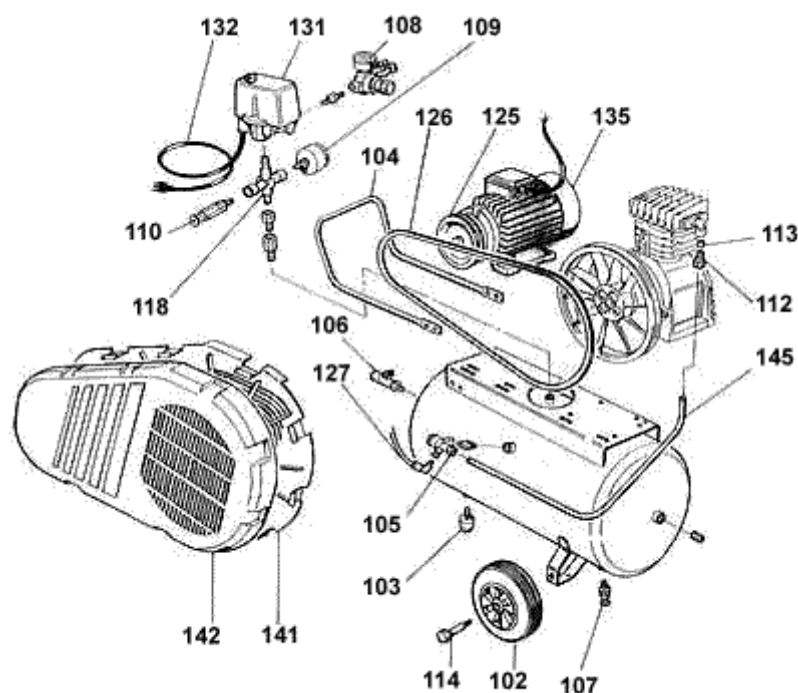

Ersatzteilservice. Ersatzteile

TWISTER 2400 D (Bestellnummer: 5335443)

<u>Positionsnummer</u>	<u>Ersatzteil-Bestellnummer</u>	<u>Ersatzteilbezeichnung</u>	<u>Menge</u>	<u>Einheit</u>	<u>gültig bis</u>
102	9042013	Rad 250 / 20 luftbereift	2	Stk	aktuell
103	9044007	Schwenkrolle mit Bremse	2	Stk	aktuell
104	9083290	Handgriff	2	Stk	aktuell
105	9048003	Rückschlagventil 3/4 - 1/2	1	Stk	aktuell
105	9602024	Ventilteller für Rückschlagventil	1	Stk	aktuell
106	5188321	Schnellverschlusskupplung 1/2 a	1	Stk	aktuell
106	5121934	Schnellverschlusskupplung 1/4	1	Stk	aktuell
107	9100024	Ablasshahn 3/8	1	Stk	aktuell
108	9051056	Filterregler	1	Stk	aktuell
109	5245303	Manometer 63 G1/4 h	1	Stk	aktuell
109	5192034	Manometer 40 1/8 für Regler	1	Stk	aktuell
110	5193537	Sicherheitsventil 3/8 10	1	Stk	aktuell
112	9053001	Anschlussnippel 1/ 1/2	1	Stk	11.03.2001
112	9053003	Anschlussnippel 3/4 / 1/2	1	Stk	aktuell
114	9011025	Radbolzen 250/20	2	Stk	aktuell
125	9076008	Riemenscheibe 140 x 1 / 24	1	Stk	aktuell
126	9075021	Riemen A 56	1	Stk	aktuell
127	9100168	Entlastungsleitung	1	Stk	aktuell
131	5273529	Druckschalter MDR 3/11 R3/6,3	1	Stk	aktuell
132	9065168	Anschlusskabel 4x1,5x3000	1	Stk	aktuell
135	8454003	Motor 2,2 kW 400V	1	Stk	aktuell
138	9612079	Lüfterabdeckung D-Motor 2,2 cima4pkt	1	Stk	aktuell
138	9612149	Lüfterabdeckung D-Motor 2,2 kew3pkt	1	Stk	aktuell
142	9100166	Riemenschutz komplett	1	Stk	aktuell
145	9046880	Druckleitung bewickelt	1	Stk	aktuell

[Aggregat-Ersatzteile](#)

a.A. ... Auf Anfrage

Aktuelle Sortierung: nach Positionsnummern

[Information zur Ersatzteil-Gültigkeit](#)

<< Zurück

Abbrechen

Anderes Modell >>