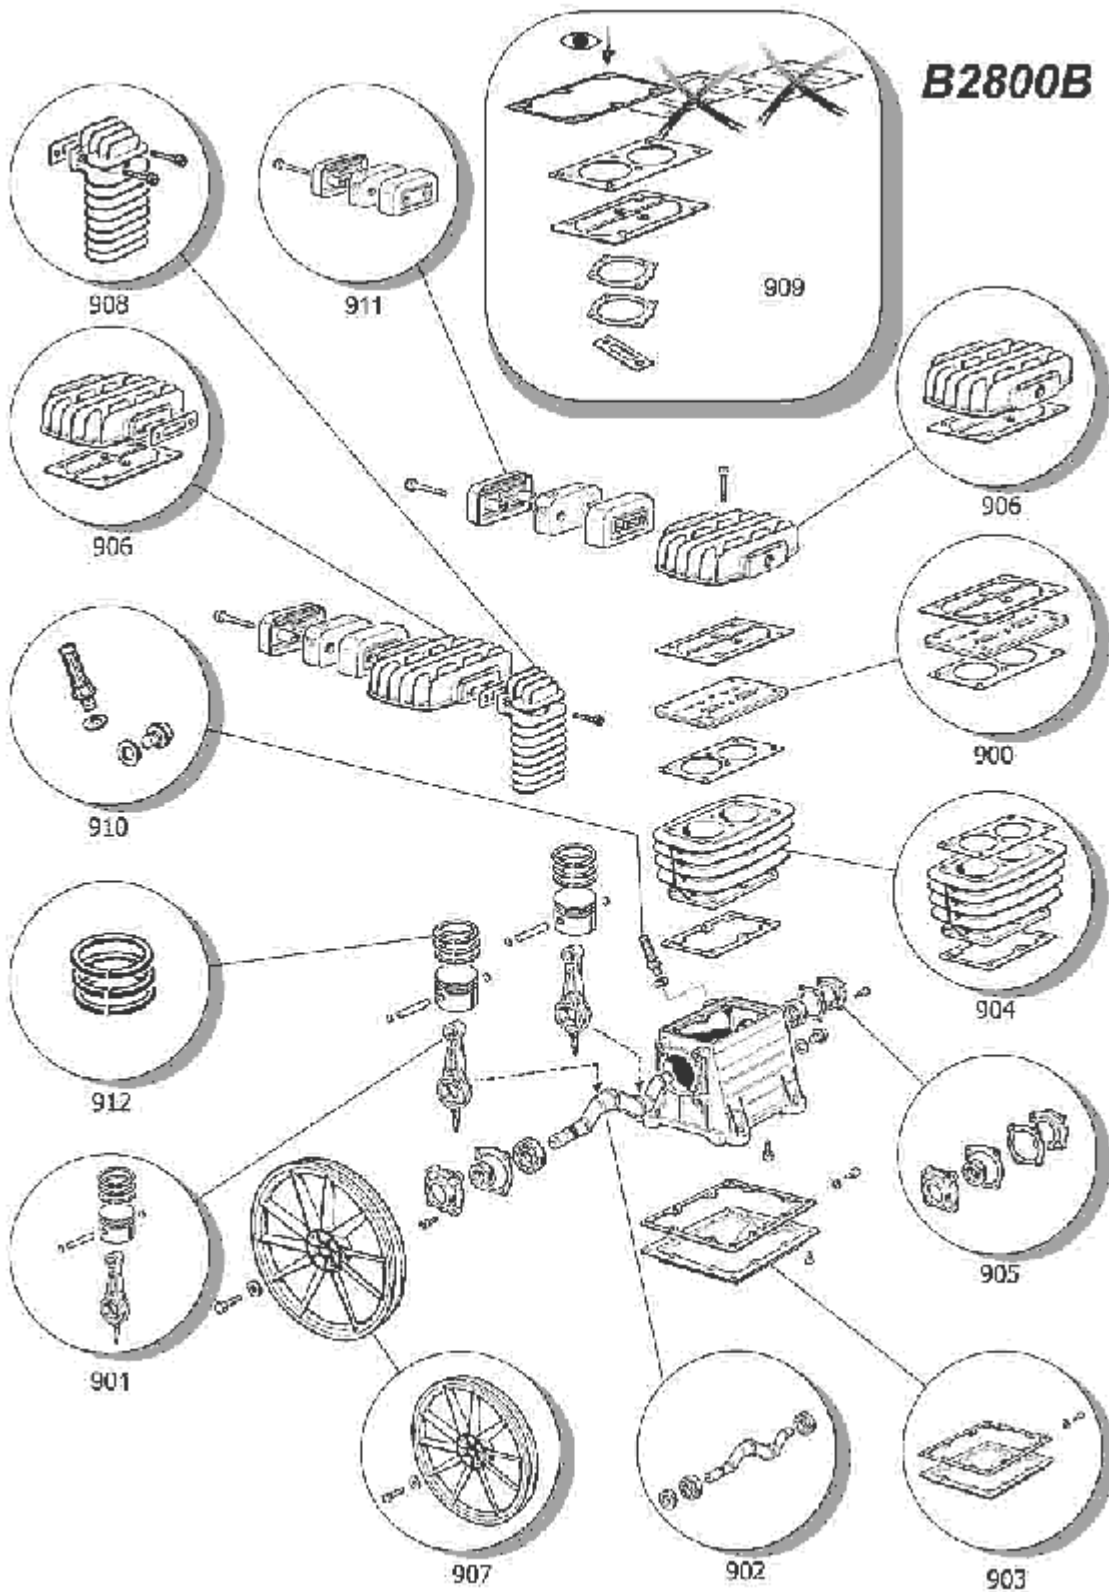

Ersatzteilservice. Ersatzteile

Aggregat B2800B ET-Kit

Positions-
nummer

Ersatzteil-
Bestellnummer

Ersatzteilbezeichnung

Menge Einheit

gültig bis

900	9428001	Ventilplatte mit Dichtungen	1	Stk	aktuell
901	9428010	Pleuelstange mit Kolben kompl.	1	Stk	aktuell
902	9428020	Kurbelwelle mit Lager	1	Stk	aktuell
903	9428030	Gehäusedeckel mit Dichtung	1	Stk	aktuell
904	9428040	Zylinder mit Dichtungen	1	Stk	aktuell
905	9428050	Lagerdeckel kompl. mit Dichtung	1	Stk	aktuell
906	9428061	Zylinderkopf mit Dichtung	1	Stk	aktuell
907	9428070	Lüfterrad mit Schraube	1	Stk	aktuell
908	9428080	Nachkühler mit Dichtung	1	Stk	aktuell
909	9428090	Dichtungssatz	1	Stk	aktuell
910	9428100	Öleinfüll- mit Ablasschraube	1	Stk	aktuell
911	9428110	Luftfilter	1	Stk	aktuell
912	9428120	Kolbenringe kompl.	1	Stk	aktuell

a.A. ... Auf Anfrage

Aktuelle Sortierung: nach Positionsnummern

[Information zur Ersatzteil-Gültigkeit](#)

<< Zurück

Abbrechen

Anderes Modell >>