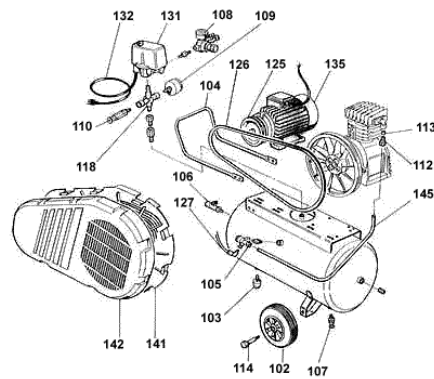

Ersatzteilservice. Ersatzteile**TWISTER 2300 D (Bestellnummer: 5335427)**

<u>Positionsnummer</u>	<u>Ersatzteil- Bestellnummer</u>	<u>Ersatzteilbezeichnung</u>	<u>Menge</u>	<u>Einheit</u>	<u>gültig bis</u>
102	9100032	Rad 150 / 15	2	Stk	31.05.2001
102	9042016	Rad 210 / 20 luftbereit	2	Stk	aktuell
103	9100034	Gummifuss	1	Stk	31.05.2001
103	9044006	Schwenkrolle 60	1	Stk	aktuell
104	9083047	Handgriff	1	Stk	aktuell
105	9602015	Ventilteller für Rückschlagventil	1	Stk	aktuell
105	9048009	Rückschlagventil 3/4	1	Stk	aktuell
106	5121934	Schnellverschlusskupplung 1/4	1	Stk	aktuell
106	5188321	Schnellverschlusskupplung 1/2 a	1	Stk	aktuell
107	9100024	Ablasshahn 3/8	1	Stk	aktuell
108	9051020	Druckminderer	1	Stk	aktuell
109	5245303	Manometer 63 G1/4 h	1	Stk	aktuell
109	5192034	Manometer 40 1/8 für Regler	1	Stk	aktuell
110	5193537	Sicherheitsventil 3/8 10	1	Stk	aktuell
112	9053833	Anschlussnippel	1	Stk	aktuell
114	9100036	Radbolzen 150/175	2	Stk	31.05.2001
114	9011025	Radbolzen 250/20	2	Stk	aktuell
116	9038001	Stopfen 17/20	1	Stk	aktuell
118	9053560	Kreuzstück	1	Stk	aktuell
125	9076032	Riemenscheibe 120 x 1 / 19	1	Stk	aktuell
126	9075010	Riemen A 51	1	Stk	aktuell
127	9100168	Entlastungsleitung	1	Stk	aktuell
131	5273529	Druckschalter MDR 3/11 R3/6,3	1	Stk	aktuell
132	9065227	Anschlusskabel 4x1,5x2000	1	Stk	aktuell
135	8444002	Motor 1,5 kW 400V	1	Stk	aktuell
138	9612078	Lüfterabdeckung f. Motor	1	Stk	aktuell
142	9100166	Riemenschutz komplett	1	Stk	aktuell
145	9046861	Druckleitung bewickelt	1	Stk	31.05.2001
145	9046992	Druckleitung bewickelt	1	Stk	aktuell