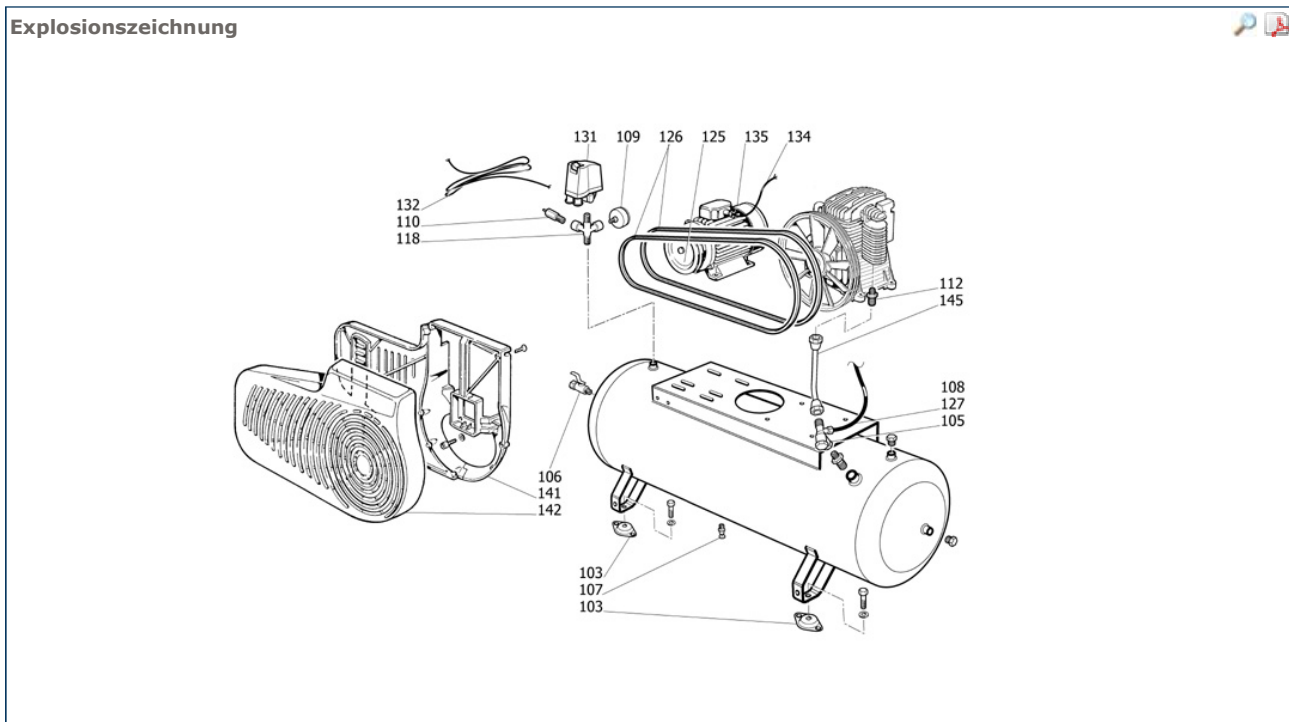

Ersatzteile

Information	Beschreibung
4116020329	PROFI TWIS.915-H-500 (5335492)

Artikel			Zeigen Sie das Enddatum <input checked="" type="checkbox"/>	
Nr.	Artikel	Beschreibung	Ende	Stückzahl
099	6218740100	Block		1.00 PC
103	2236102666	Schwingungsdämpfer		1.00 PC
105	6210718600	Rückschlagventil		1.00 PC
106	6231944100	Kugelhahn		1.00 PC
106	6231944200	Kugelhahn	05/11/13	1.00 PC
106	2236100066	Kugelhahn	29/02/12	1.00 PC
107	6210717700	Ablassventil		1.00 PC
109	6214343200	Manometer		1.00 PC
110	6210719800	Sicherheitsventil		1.00 PC
112	6231944600	Doppelnippel		1.00 PC
118	6231943000	Verteilerstück		1.00 PC
125	2236110210	Riemenscheibe		1.00 PC
125	2236106819	Riemenscheibe	10/05/09	1.00 PC
126	6214634300	Keilriemen		2.00 PC
131	2236100426	Druckschalter		1.00 PC
131	2236100426	Druckschalter	02/01/05	1.00 PC
131	6256397100	Druckschalter	17/03/12	1.00 PC
135	6226137000	Motor		1.00 PC
136	2236106313	Stern-Dreieck-Schalter		1.00 PC
137	6210718200	Magnetventil		1.00 PC
141	2236110469	Keilriemenschutz		1.00 PC
141	2236108825	Keilriemenschutz	14/10/07	1.00 PC
141	6222019300	Keilriemenschutz	31/12/09	1.00 PC
142	2236110467	Keilriemenschutz		1.00 PC
142	6222019200	Keilriemenschutz	31/12/09	1.00 PC

Block Explosionszeichnung

B6000

A6001

Teile Block

Nr.	Artikel	Beschreibung	Ende	Stückzahl
310	2901324967	Zylinderkopf-kit		1.00 PC
320	2901324968	Kühler-Kit		1.00 PC
330	6229027600	Kolbenringe-Kit		1.00 PC
335	8973035123	Dichtungs-Kit		1.00 PC
340	2901324966	Nachkühler		1.00 PC
350	6229020100	Schwungrad-Kit		1.00 PC
360	2901324952	Ölschrauben-Kit		1.00 PC
370	6229020200	Sicherheitsventil-Kit		1.00 PC
PK1	8973037632	Überholungssatz		1.00 PC
PK2	8973037633	Überholungssatz inkl. Öl		1.00 PC
PK3	8973037634	Überholungssatz		1.00 PC
PK4	8973037635	Überholungssatz inkl. Öl		1.00 PC