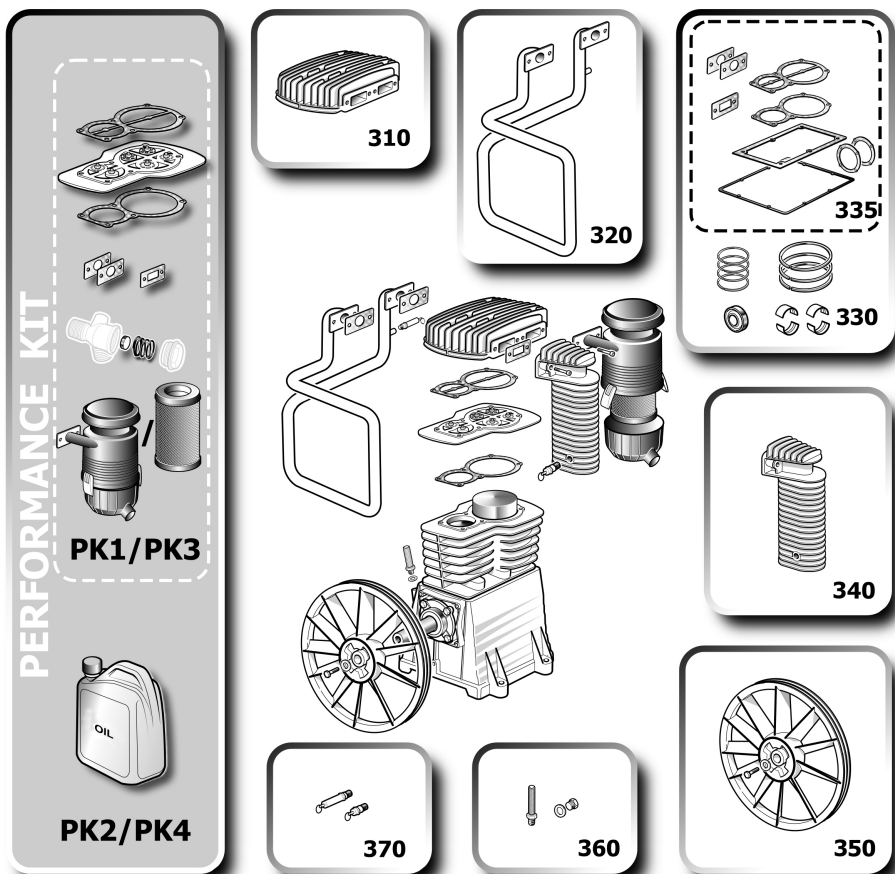

Ersatzteile

Information	Beschreibung
4116020329	PROFI TWIS.915-H-500 (5335492)

Artikel			Zeigen Sie das Enddatum <input checked="" type="checkbox"/>	
Nr.	Artikel	Beschreibung	Ende	Stückzahl
099	6218740100	Block		1.00 PC
103	2236102666	Schwingungsdämpfer		1.00 PC
105	6210718600	Rückschlagventil		1.00 PC
106	6231944100	Kugelhahn		1.00 PC
106	6231944200	Kugelhahn	05/11/13	1.00 PC
106	2236100066	Kugelhahn	29/02/12	1.00 PC
107	6210717700	Ablassventil		1.00 PC
109	6214343200	Manometer		1.00 PC
110	6210719800	Sicherheitsventil		1.00 PC
112	6231944600	Doppelnippel		1.00 PC
118	6231943000	Verteilerstück		1.00 PC
125	2236110210	Riemenscheibe		1.00 PC
125	2236106819	Riemenscheibe	10/05/09	1.00 PC
126	6214634300	Keilriemen		2.00 PC
131	2236100426	Druckschalter		1.00 PC
131	2236100426	Druckschalter	02/01/05	1.00 PC
131	6256397100	Druckschalter	17/03/12	1.00 PC
135	6226137000	Motor		1.00 PC
136	2236106313	Stern-Dreieck-Schalter		1.00 PC
137	6210718200	Magnetventil		1.00 PC
141	2236110469	Keilriemenschutz		1.00 PC
141	2236108825	Keilriemenschutz	14/10/07	1.00 PC
141	6222019300	Keilriemenschutz	31/12/09	1.00 PC
142	2236110467	Keilriemenschutz		1.00 PC
142	6222019200	Keilriemenschutz	31/12/09	1.00 PC

Block Explosionszeichnung

B6000

A6001

Teile Block

Nr.	Artikel	Beschreibung	Ende	Stückzahl
310	2901324967	Zylinderkopf-kit		1.00 PC
320	2901324968	Kühler-Kit		1.00 PC
330	6229027600	Kolbenringe-Kit		1.00 PC
335	8973035123	Dichtungs-Kit		1.00 PC
340	2901324966	Nachkühler		1.00 PC
350	6229020100	Schwungrad-Kit		1.00 PC
360	2901324952	Ölschrauben-Kit		1.00 PC
370	6229020200	Sicherheitsventil-Kit		1.00 PC
PK1	8973037632	Überholungssatz		1.00 PC
PK2	8973037633	Überholungssatz inkl. Öl		1.00 PC
PK3	8973037634	Überholungssatz		1.00 PC
PK4	8973037635	Überholungssatz inkl. Öl		1.00 PC