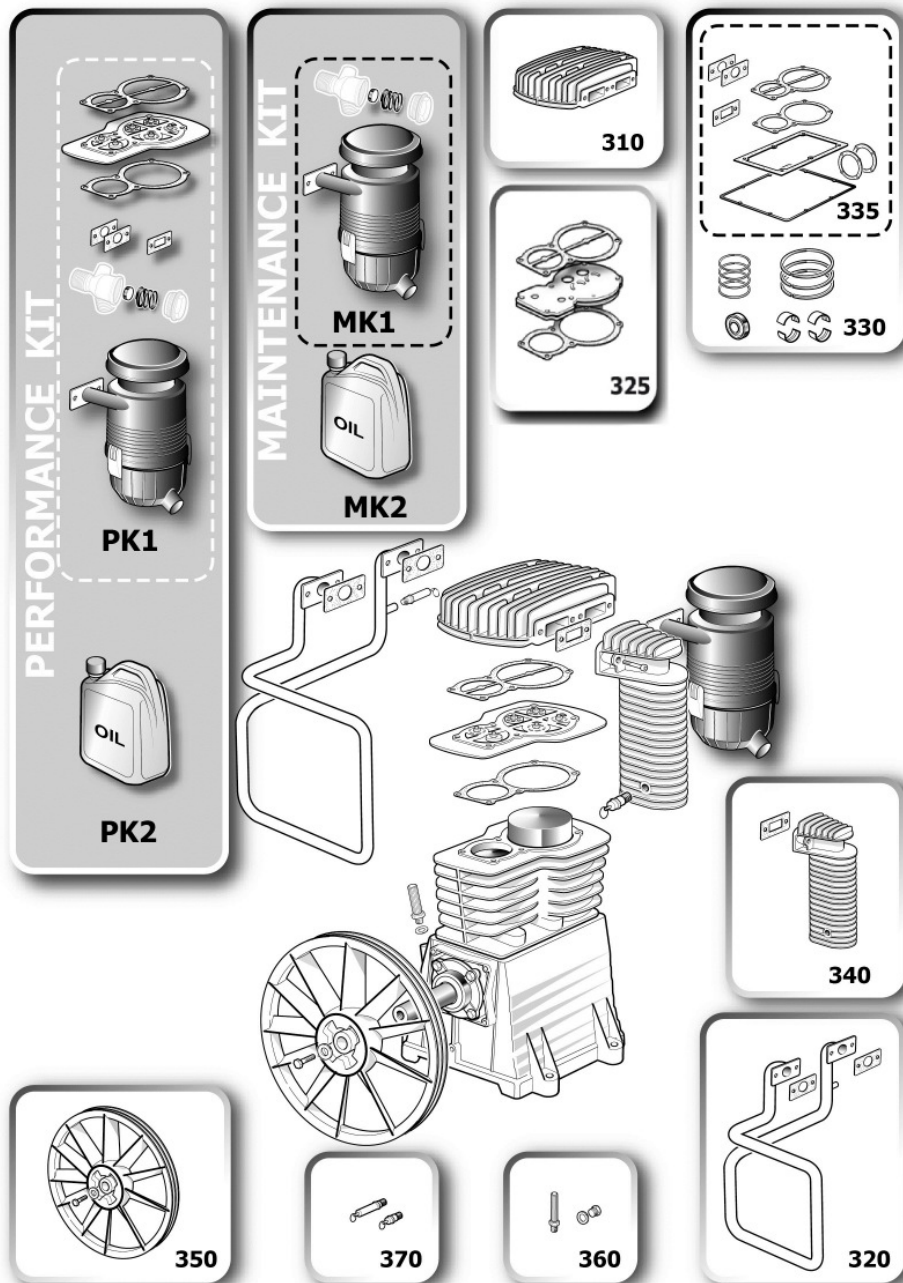

Teile Block				
Nr.	Artikel	Beschreibung	Ende	Stückzahl
310	2901324967	Zylinderkopf-kit		1.00 PC
320	2901324968	Kühler-Kit		1.00 PC
325	2236113054	Ventilsitzplatten-Kit		1.00 PC
330	6229027600	Kolbenringe-Kit		1.00 PC
335	8973035123	Dichtungs-Kit		1.00 PC
340	2901324966	Nachkühler		1.00 PC
350	6229020100	Schwungrad-Kit		1.00 PC
360	2901324952	Ölschrauben-Kit		1.00 PC
370	6229020200	Sicherheitsventil-Kit		1.00 PC
MK1	8973037871	SERVICE KIT LIGHT		1.00 PC
MK2		ORDER OIL SEPARATELY		1.00 PC
PK1	8973037632	Überholungssatz		1.00 PC
PK2		ORDER OIL SEPARATELY		1.00 PC
PK3	8973037634	Überholungssatz		1.00 PC
PK4		ORDER OIL SEPARATELY		1.00 PC