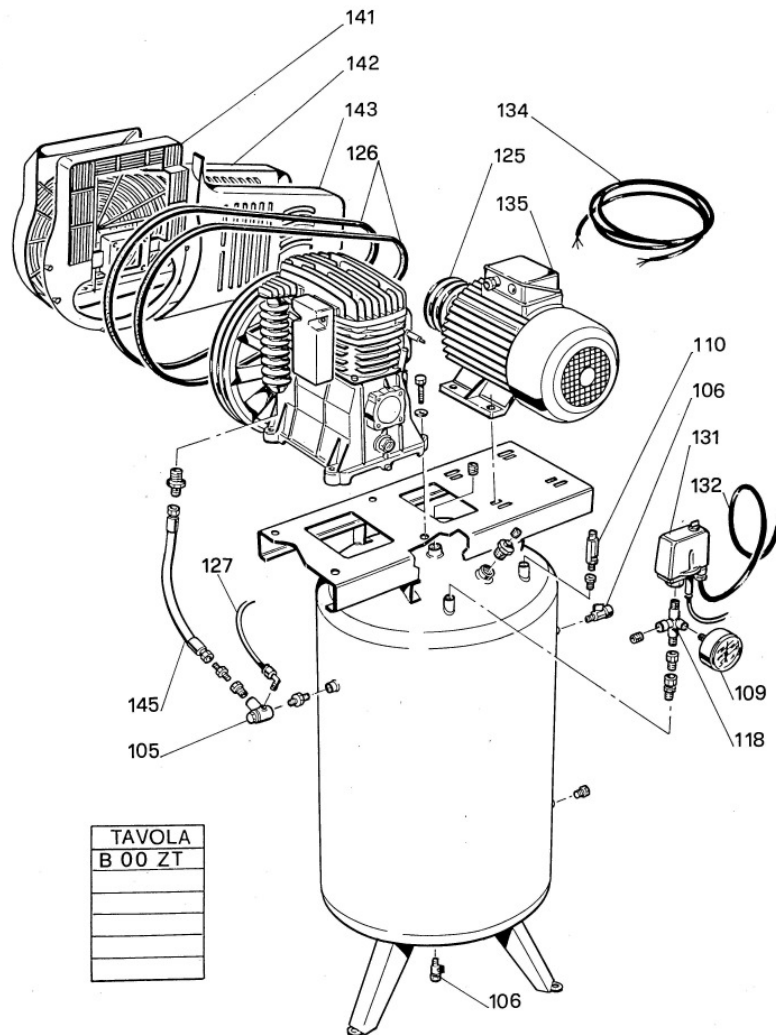

## Information

4116023134

Beschreibung  
**PROFI TWISTER 900-D-270-VST**

## 270 LT VERTICALE

| Artikel |            |                     | Zeigen Sie das Enddatum <input checked="" type="checkbox"/> |           |
|---------|------------|---------------------|---|-----------|
| Nr.     | Artikel    | Beschreibung        | Ende  | Stückzahl |
| 099     | 6218740100 | Block               |   | 1.00 PC   |
| 100     | 2236100168 | Schraube - Behälter |   | 1.00 PC   |
| 100     | 2236100168 | Schraube - Behälter | 01/08/14  | 2.00 PC   |
| 105     | 6210717500 | Rückschlagventil    |   | 1.00 PC   |
| 105     | 6210717500 | Rückschlagventil    | 24/08/12  | 1.00 PC   |
| 105     | 6210718300 | Rückschlagventil    | 26/11/12  | 1.00 PC   |
| 106     | 6210720200 | Kugelhahn           |   | 1.00 PC   |
| 106     | 6210720300 | Kugelhahn           |   | 1.00 PC   |
| 109     | 6214345000 | Manometer           |   | 1.00 PC   |