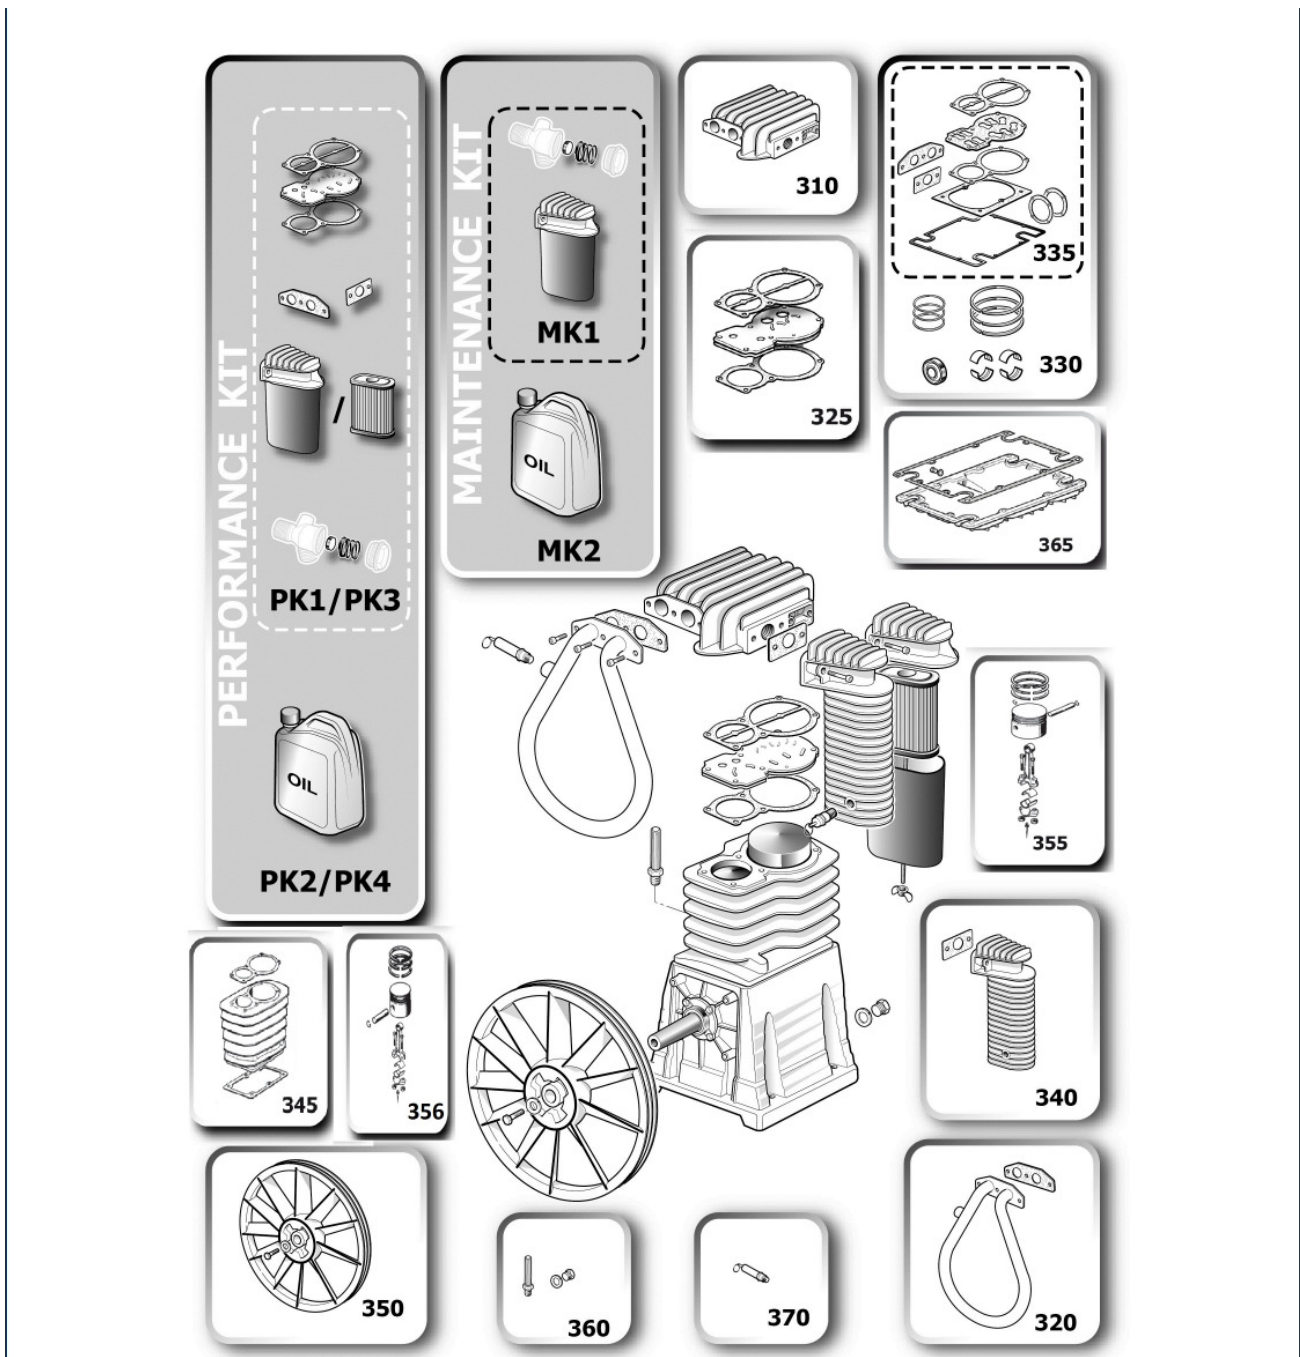

Ersatzteile

Information	Beschreibung
4116023132	PROFI TWISTER 700-D-270 VST

Artikel		Zeigen Sie das Enddatum <input checked="" type="checkbox"/>		
Nr.	Artikel	Beschreibung	Ende	Stückzahl
099	6218740200	Block		1.00 PC
100	2236100168	Schraube - Behälter		1.00 PC
100	2236100168	Schraube - Behälter	01/08/14	2.00 PC
105	6210717500	Rückschlagventil		1.00 PC
105	6210717500	Rückschlagventil	24/08/12	1.00 PC
105	6210719100	Rückschlagventil	26/11/12	1.00 PC
106	6210720200	Kugelhahn		1.00 PC
106	6210720300	Kugelhahn		1.00 PC
109	6214345000	Manometer		1.00 PC

Block Explosionszeichnung

Teile Block				
Nr.	Artikel	Beschreibung	Ende	Stückzahl
310	2901324964	Zylinderkopf-kit		1.00 PC
320	2901324965	Kühler-Kit		1.00 PC
325	2236112801	Ventilsitzplatten-Kit		1.00 PC
330	6229026900	Kolbenringe-Kit		1.00 PC
335	8973037264	Dichtungs-Kit		1.00 PC
340	2901324966	Nachkühler		1.00 PC
345	2236112805	Zylinder-Kit		1.00 PC
350	6229020100	Schwungrad-Kit		1.00 PC
355	2236112803	Pleuel-Kolben-Kit		1.00 PC
356	2236112802			1.00 PC
360	2901324951	Ölschrauben-Kit		1.00 PC
365	2236112804	Gehäusedeckel-Kit		1.00 PC
370	6229020200	Sicherheitsventil-Kit		1.00 PC
MK1	8973037869	SERVICE KIT LIGHT		1.00 PC
MK2		ORDER OIL SEPARATELY		1.00 PC
PK1	8973037628	Überholungssatz		1.00 PC