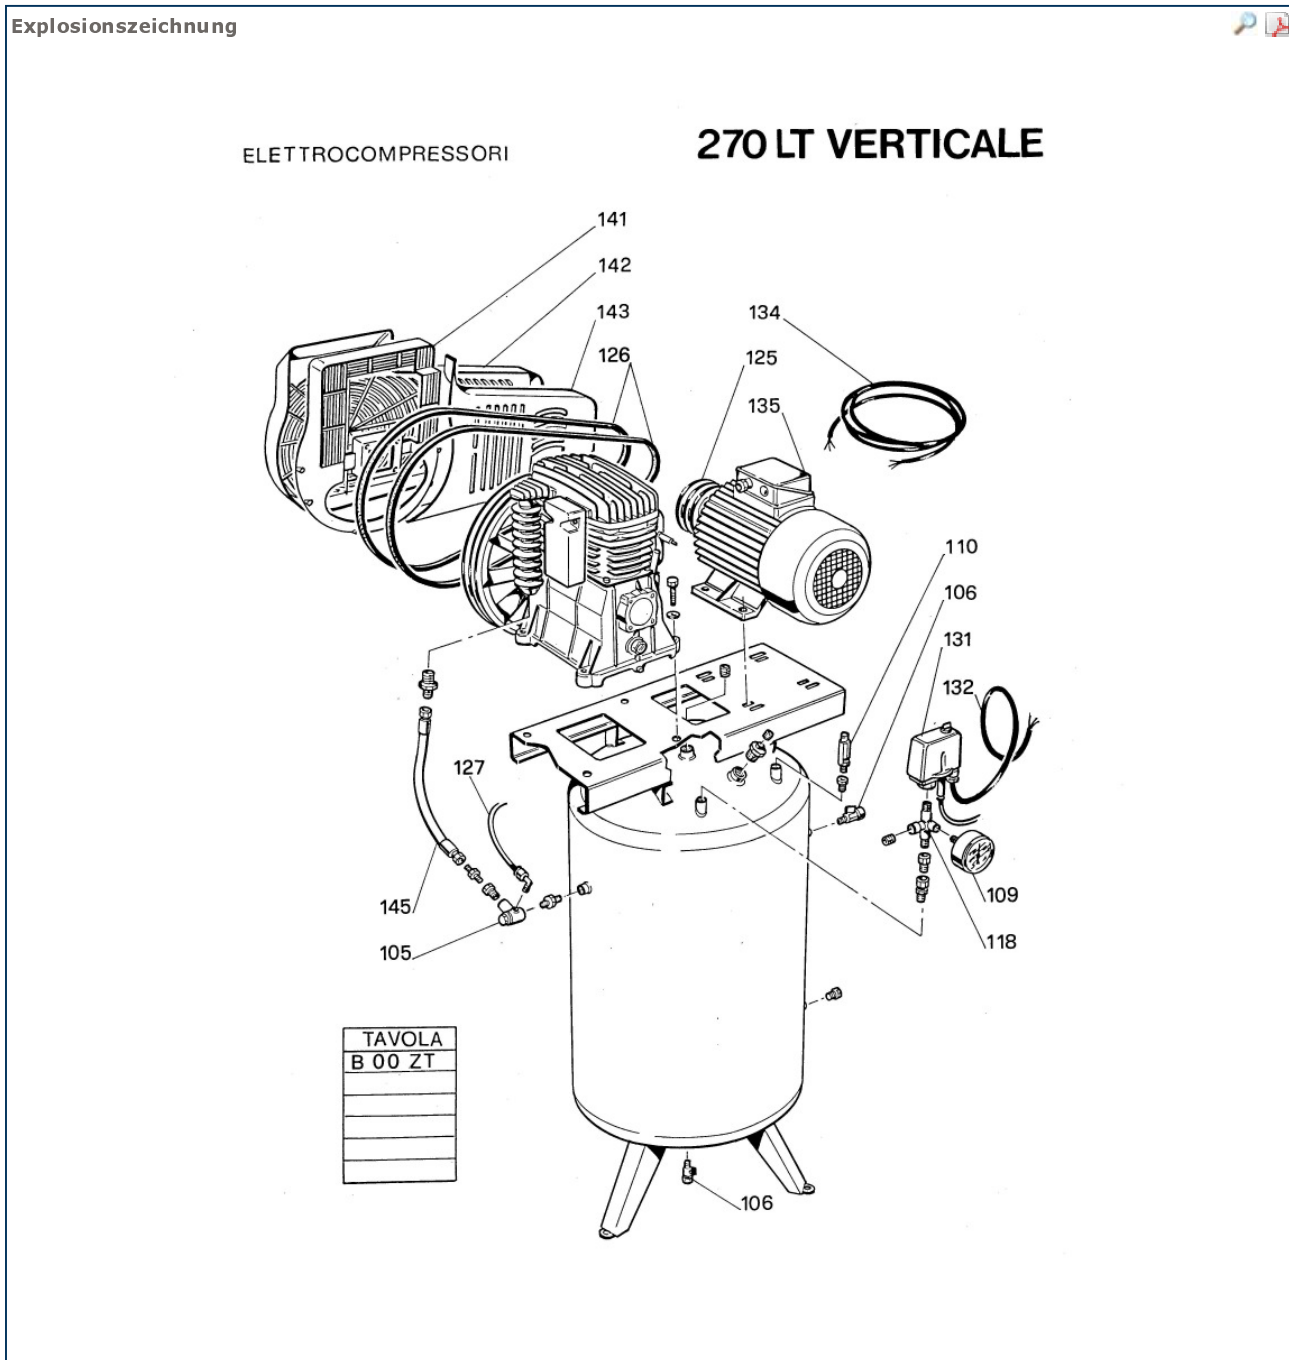

Ersatzteile

Information	Beschreibung
4116023132	PROFI TWISTER 700-D-270 VST

Artikel		Zeigen Sie das Enddatum <input checked="" type="checkbox"/>		
Nr.	Artikel	Beschreibung	Ende	Stückzahl
099	6218740200	Block		1.00 PC
100	2236100168	Schraube - Behälter		1.00 PC
100	2236100168	Schraube - Behälter	01/08/14	2.00 PC
105	6210717500	Rückschlagventil		1.00 PC
105	6210717500	Rückschlagventil	24/08/12	1.00 PC
105	6210719100	Rückschlagventil	26/11/12	1.00 PC
106	6210720200	Kugelhahn		1.00 PC
106	6210720300	Kugelhahn		1.00 PC
109	6214345000	Manometer		1.00 PC

Block Explosionszeichnung

Teile Block				
Nr.	Artikel	Beschreibung	Ende	Stückzahl
310	2901324964	Zylinderkopf-kit		1.00 PC
320	2901324965	Kühler-Kit		1.00 PC
325	2236112801	Ventilsitzplatten-Kit		1.00 PC
330	6229026900	Kolbenringe-Kit		1.00 PC
335	8973037264	Dichtungs-Kit		1.00 PC
340	2901324966	Nachkühler		1.00 PC
345	2236112805	Zylinder-Kit		1.00 PC
350	6229020100	Schwungrad-Kit		1.00 PC
355	2236112803	Pleuel-Kolben-Kit		1.00 PC
356	2236112802			1.00 PC
360	2901324951	Ölschrauben-Kit		1.00 PC
365	2236112804	Gehäusedeckel-Kit		1.00 PC
370	6229020200	Sicherheitsventil-Kit		1.00 PC
MK1	8973037869	SERVICE KIT LIGHT		1.00 PC
MK2		ORDER OIL SEPARATELY		1.00 PC
PK1	8973037628	Überholungssatz		1.00 PC