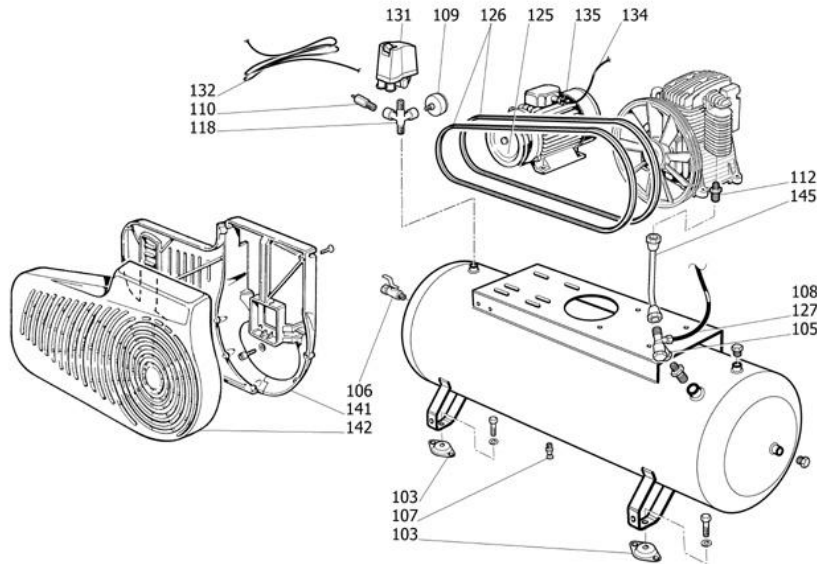

Information

Item	Description
4116019960	PROFI TWIS.700-270 (5335484)

Exploded view

Part			Display End Date <input checked="" type="checkbox"/>	
Nr.	Item	Description	End	Q.ty
099	6218740200	Pump		1.00 PC
100	2236100168	Plug -receiver	20/10/19	1.00 PC
105	6210718500	Non return valve		1.00 PC
106	6231944100	Tap		1.00 PC
106	6231944200	Tap	05/11/13	1.00 PC
106	2236100066	Tap	29/02/12	1.00 PC
107	6210717700	Drain tap		1.00 PC
109	6214345000	Gauge		1.00 PC
110	2236100092	Safety valve		1.00 PC
110	6210719600	Safety valve	31/07/02	1.00 PC
110	6211113568	Safety valve	31/08/00	1.00 PC
112	6231944600	Fitting	03/05/18	1.00 PC
118	2236105466	Fitting		1.00 PC
118	2236105466	Fitting	21/08/11	1.00 PC
118	8973036197	Fitting	25/01/17	1.00 PC
125	2236106891	Pulley		1.00 PC
125	6224183600	Pulley	10/05/09	1.00 PC
125	2236110200	Pulley	22/09/14	1.00 PC
126	0367103000	Belt		2.00 PC
127	2236112998	Rilsan tube		1.60 MT
127	6245578000	Rilsan tube	18/12/15	1.60 M
131	2236112290	Pressure switch		1.00 PC
131	2236101208	Pressure switch	01/05/11	1.00 PC
131	6256397400	Pressure switch	04/03/12	1.00 PC
131	2236109926	Pressure switch	14/01/07	1.00 PC
131	6256397400	Pressure switch	17/04/11	1.00 PC
131	2236101202	Pressure switch	19/10/12	1.00 PC
131	2236112291	Pressure switch	19/10/12	1.00 PC
131	2236100434	Pressure switch	21/08/11	1.00 PC
131	2236112290	Pressure switch	21/08/11	1.00 PC