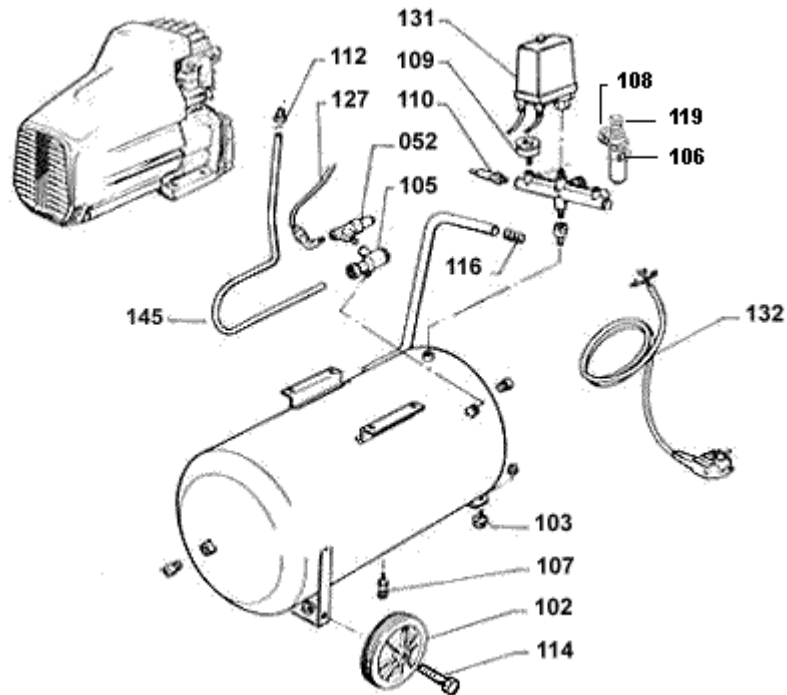

Ersatzteilservice. Ersatzteile

Mini Boss 377 W

<u>Positionsnummer</u>	<u>Ersatzteil-Bestellnummer</u>	<u>Ersatzteilbezeichnung</u>	<u>Menge</u>	<u>Einheit</u>	<u>gültig bis</u>
23	7981000	Luftfilter Met.	1	Stk	aktuell
102	9100162	Rad 120	2	Stk	aktuell
103	9100164	Gummifuss	1	Stk	aktuell
105	9048008	Rückschlagventil 1/2	1	Stk	aktuell
106	5121934	Schnellverschlusskupplung 1/4	1	Stk	aktuell
107	9100024	Ablasshahn 3/8	1	Stk	aktuell
108	5192034	Manometer 40 1/8 für Regler	1	Stk	aktuell
109	5245303	Manometer 63 G1/4 h	1	Stk	aktuell
110	9100026	Sicherheitsventil 1/4 8,0	1	Stk	aktuell
112	9053159	Anschlussleitung	1	Stk	aktuell
114	9100036	Radbolzen 150/175	2	Stk	aktuell
116	9038001	Stopfen 17/20	1	Stk	aktuell
119	5075189	Filterregler mit Manometer 1/4"	1	Stk	aktuell
127	9100168	Entlastungsleitung	1	Stk	aktuell
131	9100028	Druckschalter MDR 1/11 3/8	1	Stk	aktuell
132	9065061	Anschlusskabel 3x1x1500	1	Stk	aktuell
145	9046886	Druckleitung bewickelt	1	Stk	aktuell

[Aggregat-Ersatzteile](#)

a.A. ... Auf Anfrage

Aktuelle Sortierung: nach Positionsnummern

[Information zur Ersatzteil-Gültigkeit](#)

<< Zurück

Abbrechen

Anderes Modell >>