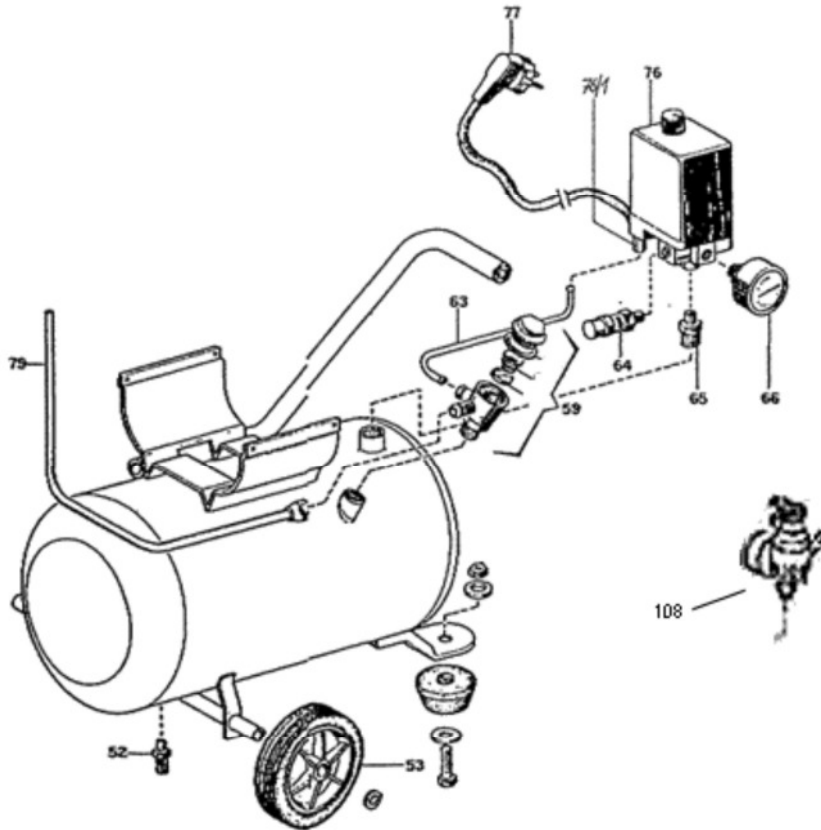

Ersatzteilservice. Ersatzteile

Hobby-Star 401

<u>Positionsnummer</u>	<u>Ersatzteil-Bestellnummer</u>	<u>Ersatzteilbezeichnung</u>	<u>Menge</u>	<u>Einheit</u>	<u>gültig bis</u>
52	9100024	Ablasshahn 3/8	1	Stk	aktuell
53	5325931	Rad f. Mini-Boss+ Hobby Star 401	1	Stk	aktuell
59	5184791	Rückschlagventil	1	Stk	aktuell
63	9100168	Entlastungsleitung	1	Stk	aktuell
64	5184916	Sicherheitsventil 1/4" 8,5	1	Stk	aktuell
66	5245303	Manometer 63 G1/4 h	1	Stk	aktuell
76	5199641	Anlaufentlastungsventil für MDR 2	1	Stk	aktuell
76	5198809	Druckschalter MDR 2/11 m.EV. o.M.	1	Stk	aktuell
79	5249339	Druckleitung Hobby-Star 300/401 (lang)	1	Stk	aktuell
79	5238456	Druckleitung kompl.bew.12x655, Mini-Boss	1	Stk	aktuell
79	5193701	Druckleitung f.Hobby-Star 401 (alt)	1	Stk	aktuell
79	1242650	Progressivring	1	Stk	aktuell
108	5226147	Druckregler mit Manometer	1	Stk	aktuell

[Aggregat-Ersatzteile](#)

a.A. ... Auf Anfrage

Aktuelle Sortierung: nach Positionsnummern

[Information zur Ersatzteil-Gültigkeit](#)

<< Zurück

Abbrechen

Anderes Modell >>