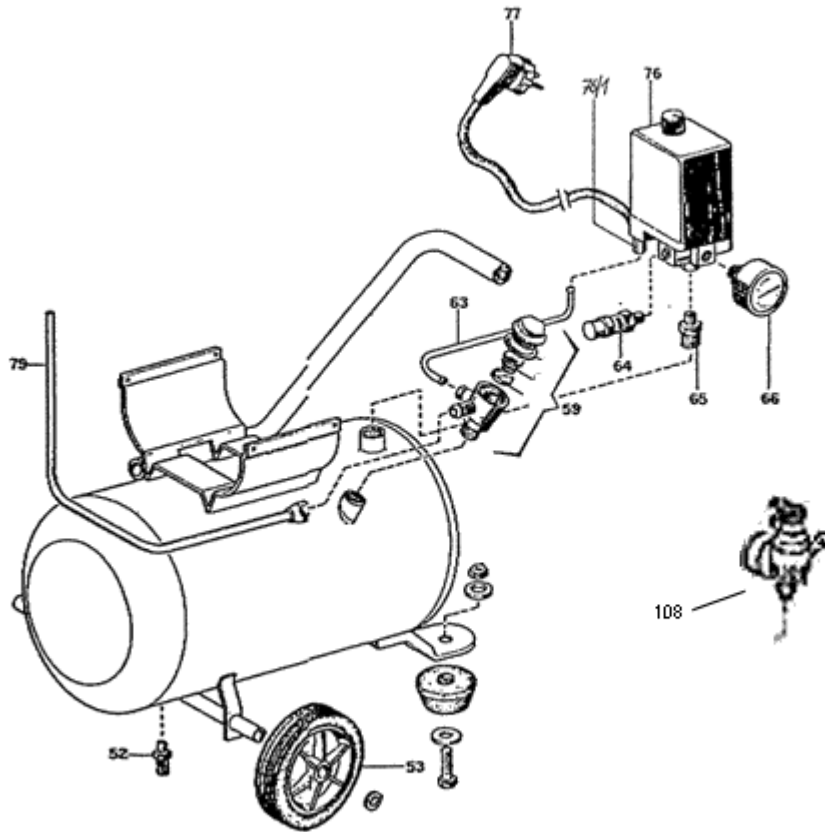

Ersatzteilservice. Ersatzteile

Hobby-Star 300, Mini-Boss 375

<u>Positionsnummer</u>	<u>Ersatzteil-Bestellnummer</u>	<u>Ersatzteilbezeichnung</u>	<u>Menge</u>	<u>Einheit</u>	<u>gültig bis</u>
53	5325931	Rad f. Mini-Boss+ Hobby Star 401	2	Stk	aktuell
59	5184791	Rückschlagventil	1	Stk	aktuell
64	5184916	Sicherheitsventil 1/4" 8,5	1	Stk	aktuell
76	5199641	Anlaufentlastungsventil für MDR 2	1	Stk	aktuell
76	5198809	Druckschalter MDR 2/11 m.EV. o.M.	1	Stk	aktuell
79	5249339	Druckleitung Hobby-Star 300/401 (lang)	1	Stk	aktuell
79	5238456	Druckleitung kompl.bew.12x655, Mini-Boss	1	Stk	aktuell
79	5184924	Druckleitung	1	Stk	aktuell
79	1242650	Progressivring	1	Stk	aktuell
108	5226147	Druckregler mit Manometer	1	Stk	aktuell