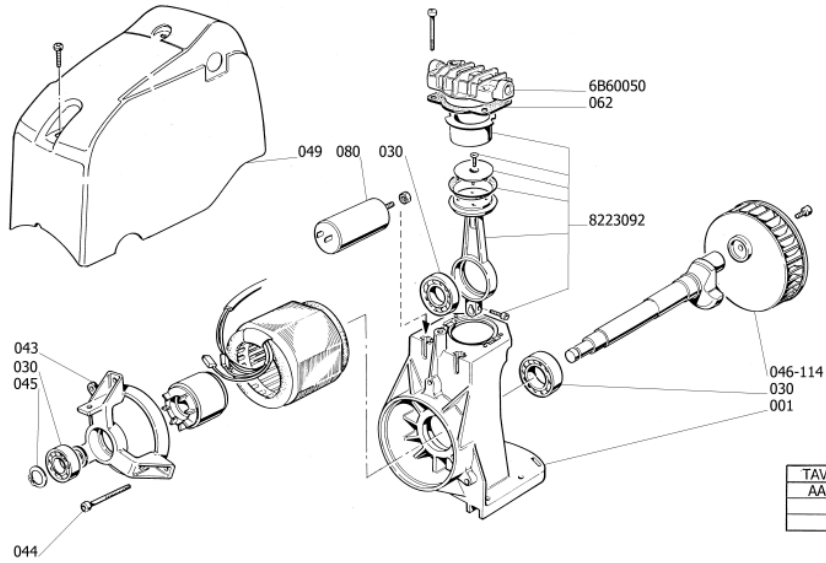

Ersatzteile

Information	Beschreibung
4116023104	GOLF FAMILY

Artikel			Zeigen Sie das Enddatum <input checked="" type="checkbox"/>	
Nr.	Artikel	Beschreibung	Ende	Stückzahl
099	4116090208	Block		1.00 PC
103	2236105146	Lenkrolle-vorderen Stift		4.00 PC
103	2236105146	Lenkrolle-vorderen Stift	01/04/02	4.00 PC
105	2236100076	Rückschlagventil		1.00 PC
106	6231944100	Kugelhahn		1.00 PC
107	6210717600	Ablassventil		1.00 PC
108	2236105529	Druckminderer		1.00 PC
109	6214333500	Manometer		1.00 PC
110	6210719500	Sicherheitsventil		1.00 PC
112	6231943600	Doppelnippel		1.00 PC
114	2236105653		09/07/06	1.00 PC
127	6245578000	Tecalanleitung		0.70 M
131	2236100430	Druckschalter	10/09/13	1.00 PC
132	6256395300	Kabel		1.00 PC
145	2236105227	Druckrohr		1.00 PC

GRUPPI COMPRESSORI

OM SIL

Teile Block