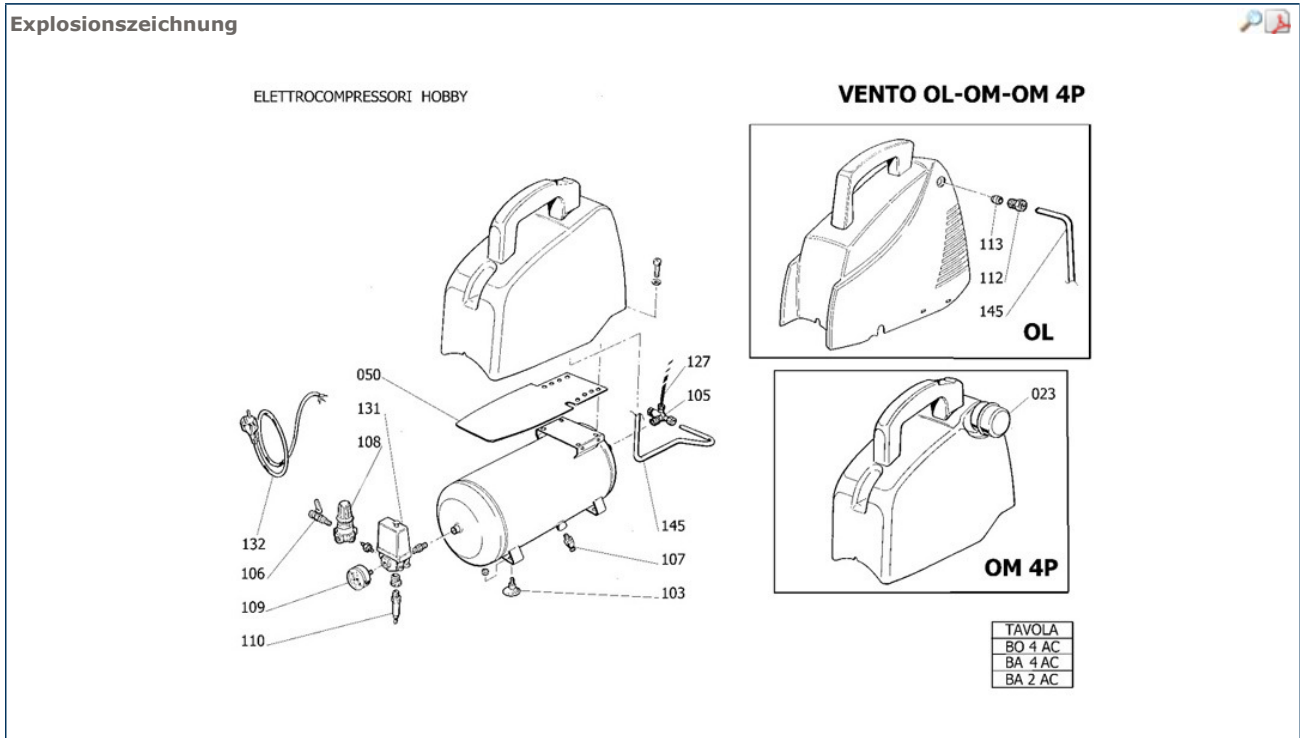

Ersatzteile

Information	Beschreibung
4116023104	GOLF FAMILY

Artikel			Zeigen Sie das Enddatum <input checked="" type="checkbox"/>	
Nr.	Artikel	Beschreibung	Ende	Stückzahl
099	4116090208	Block		1.00 PC
103	2236105146	Lenkrolle-vorderen Stift		4.00 PC
103	2236105146	Lenkrolle-vorderen Stift	01/04/02	4.00 PC
105	2236100076	Rückschlagventil		1.00 PC
106	6231944100	Kugelhahn		1.00 PC
107	6210717600	Ablassventil		1.00 PC
108	2236105529	Druckminderer		1.00 PC
109	6214333500	Manometer		1.00 PC
110	6210719500	Sicherheitsventil		1.00 PC
112	6231943600	Doppelnippel		1.00 PC
114	2236105653		09/07/06	1.00 PC
127	6245578000	Tecalanleitung		0.70 M
131	2236100430	Druckschalter	10/09/13	1.00 PC
132	6256395300	Kabel		1.00 PC
145	2236105227	Druckrohr		1.00 PC

GRUPPI COMPRESSORI

OM SIL

Teile Block