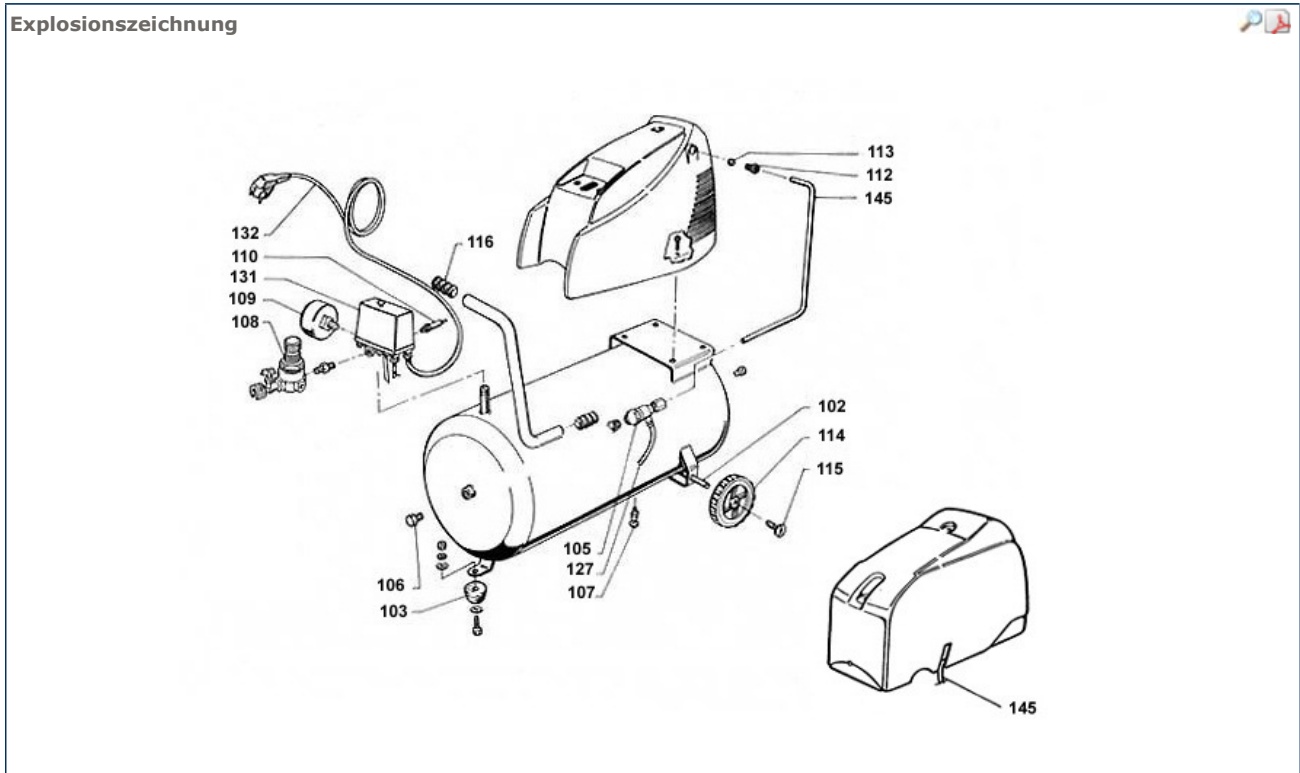

Ersatzteile

Information	Beschreibung
4116023106	GOLF 24

Artikel		Zeigen Sie das Enddatum <input checked="" type="checkbox"/>		
Nr.	Artikel	Beschreibung	Ende	Stückzahl
099	4116090209	Block		1.00 PC
102	6214347100	Rad		2.00 PC
102	6214347100	Rad	01/04/02	2.00 PC
103	6214346300	Lenkrolle-vorderen Stift		1.00 PC
105	2236110860	Rückschlagventil		1.00 PC
105	6210718700	Rückschlagventil	23/03/12	1.00 PC
106	6231944100	Kugelhahn	01/02/05	1.00 PC
106	6231944100	Kugelhahn	21/12/03	1.00 PC
107	6210717700	Ablassventil		1.00 PC
108	6214344100	Druckminderer		1.00 PC
108	2236105548	Druckminderer	31/01/05	1.00 PC
109	6214333500	Manometer		1.00 PC
110	6210719500	Sicherheitsventil		1.00 PC
111	6214348200			1.00 PC
112	6231943600	Doppelnippel		1.00 PC
115	6214342800	Seegerring		3.00 PC
116	6214344600	Schraube		2.00 PC
127	6245578000	Tecalanleitung		0.38 M
131	6256396900	Druckschalter		1.00 PC
132	6256395300	Kabel		1.00 PC
145	2236105403	Druckrohr		1.00 PC

Teile Block				
Nr.	Artikel	Beschreibung	Ende	Stückzahl
900	6229025200	Kit Piastra Valvole		1.00 PC
901	2236108108	Kit Biella - Pistone		1.00 PC
906	2236108113	Kit Testa		1.00 PC
911	2236108102	Kit Filtro-astina		1.00 PC
911	2236108116	Kit Filtro-astina	14/12/09	1.00 PC
913	2236108119	Kit Statore		1.00 PC
915	2236108129	Kit Convogliatore Portatile		1.00 PC
918	6229021400	Kit Condensatore		1.00 PC