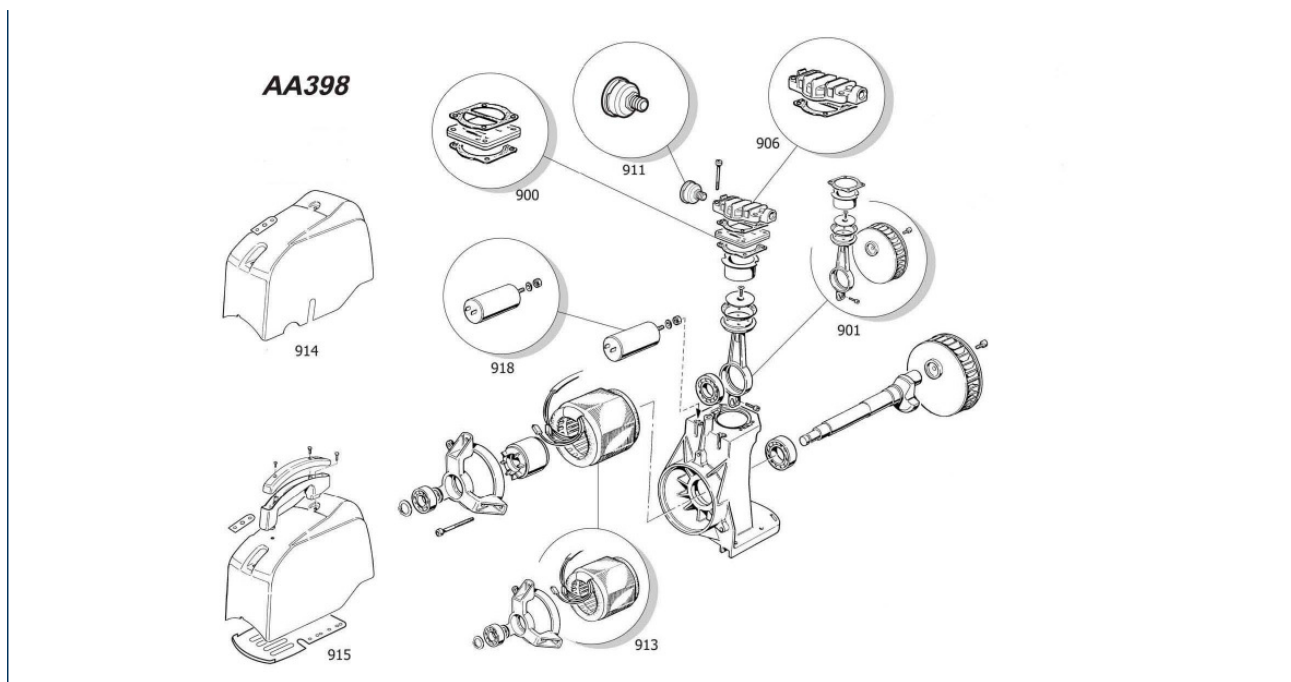

Ersatzteile

Information	Beschreibung
4116023106	GOLF 24

Artikel		Zeigen Sie das Enddatum <input checked="" type="checkbox"/>		
Nr.	Artikel	Beschreibung	Ende	Stückzahl
099	4116090209	Block		1.00 PC
102	6214347100	Rad		2.00 PC
102	6214347100	Rad	01/04/02	2.00 PC
103	6214346300	Lenkrolle-vorderen Stift		1.00 PC
105	2236110860	Rückschlagventil		1.00 PC
105	6210718700	Rückschlagventil	23/03/12	1.00 PC
106	6231944100	Kugelhahn	01/02/05	1.00 PC
106	6231944100	Kugelhahn	21/12/03	1.00 PC
107	6210717700	Ablassventil		1.00 PC
108	6214344100	Druckminderer		1.00 PC
108	2236105548	Druckminderer	31/01/05	1.00 PC
109	6214333500	Manometer		1.00 PC
110	6210719500	Sicherheitsventil		1.00 PC
111	6214348200			1.00 PC
112	6231943600	Doppelnippel		1.00 PC
115	6214342800	Seegerring		3.00 PC
116	6214344600	Schraube		2.00 PC
127	6245578000	Tecalanleitung		0.38 M
131	6256396900	Druckschalter		1.00 PC
132	6256395300	Kabel		1.00 PC
145	2236105403	Druckrohr		1.00 PC

Teile Block				
Nr.	Artikel	Beschreibung	Ende	Stückzahl
900	6229025200	Kit Piastra Valvole		1.00 PC
901	2236108108	Kit Biella - Pistone		1.00 PC
906	2236108113	Kit Testa		1.00 PC
911	2236108102	Kit Filtro-astina		1.00 PC
911	2236108116	Kit Filtro-astina	14/12/09	1.00 PC
913	2236108119	Kit Statore		1.00 PC
915	2236108129	Kit Convogliatore Portatile		1.00 PC
918	6229021400	Kit Condensatore		1.00 PC