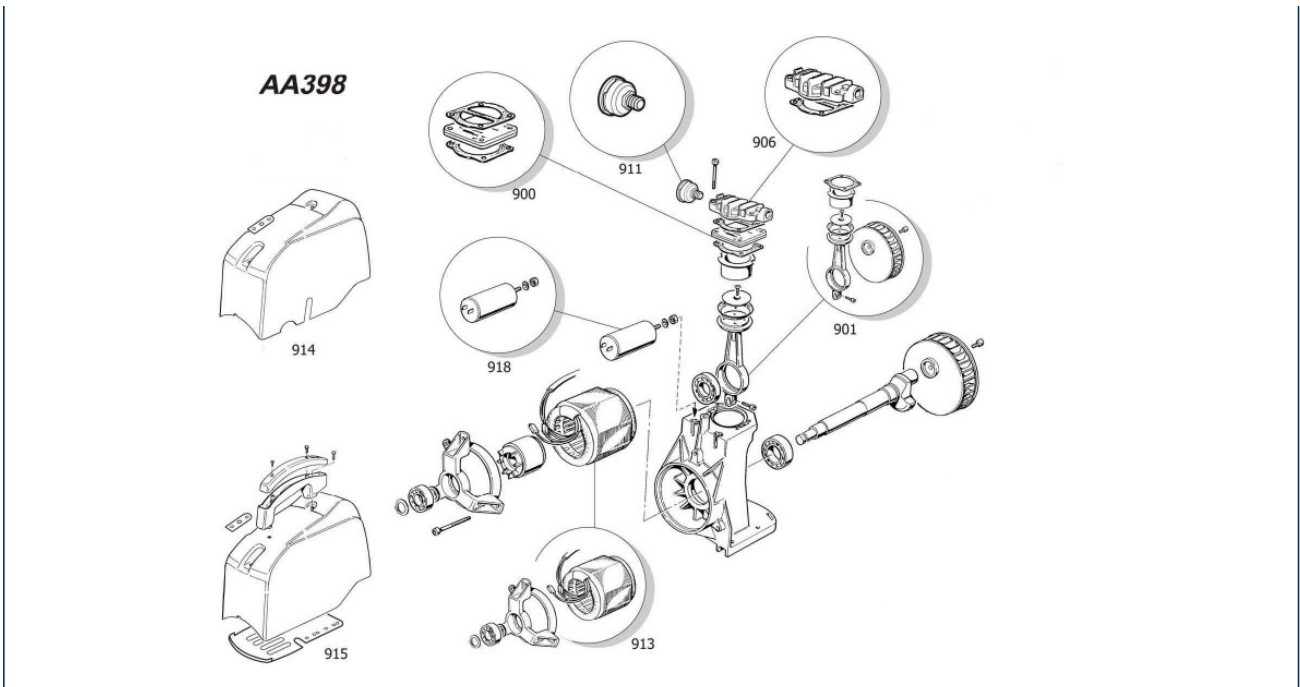

Ersatzteile

<b>Information</b>	<b>Beschreibung</b>
<b>4116023107</b>	<b>GOLF 24 PLUS</b>

Artikel		Zeigen Sie das Enddatum <input checked="" type="checkbox"/>		
Nr.	Artikel	Beschreibung	Ende	Stückzahl
099	4116090209	Block		1.00 PC
102	2236105212	Rad		2.00 PC
102	2236105211	Rad	19/11/04	2.00 PC
103	2236105166	Schwingungsdämpfer		1.00 PC
104	2236107285	Griff		1.00 PC
105	2236110860	Rückschlagventil		1.00 PC
105	6210718700	Rückschlagventil	23/03/12	1.00 PC
107	6210717700	Ablassventil		1.00 PC
108	2236105553	Druckminderer		1.00 PC
109	6214333500	Manometer		1.00 PC
110	6210719500	Sicherheitsventil		1.00 PC
112	6231943600	Doppelnippel		1.00 PC
114	2236102979			2.00 PC
117	6214345800	Knauf		1.00 PC
118	2236105466	Verteilerstück		1.00 PC
127	6245578000	Tecalanleitung		0.38 M
131	6256396900	Druckschalter		1.00 PC
132	6256395300	Kabel		1.00 PC
145	2236105403	Druckrohr		1.00 PC
163	2236105337	Druckrohr		1.00 PC

**Block Explosionszeichnung** 

Teile Block				
Nr.	Artikel	Beschreibung	Ende	Stückzahl
900	6229025200	Ventilsitzplatten-Kit		1.00 PC
901	2236108108	Pleuel-Kolben-Kit		1.00 PC
906	2236108113	Zylinderkopf-Kit		1.00 PC
911	2236108102	Luftfilter-Kit		1.00 PC
911	2236108116	Luftfilter-Kit	14/12/09	1.00 PC
913	2236108119	Stator-Kit		1.00 PC
915	2236108129	Abdeckhaube zu E-Mot.-Kit		1.00 PC
918	6229021400	Kondensator-Kit		1.00 PC