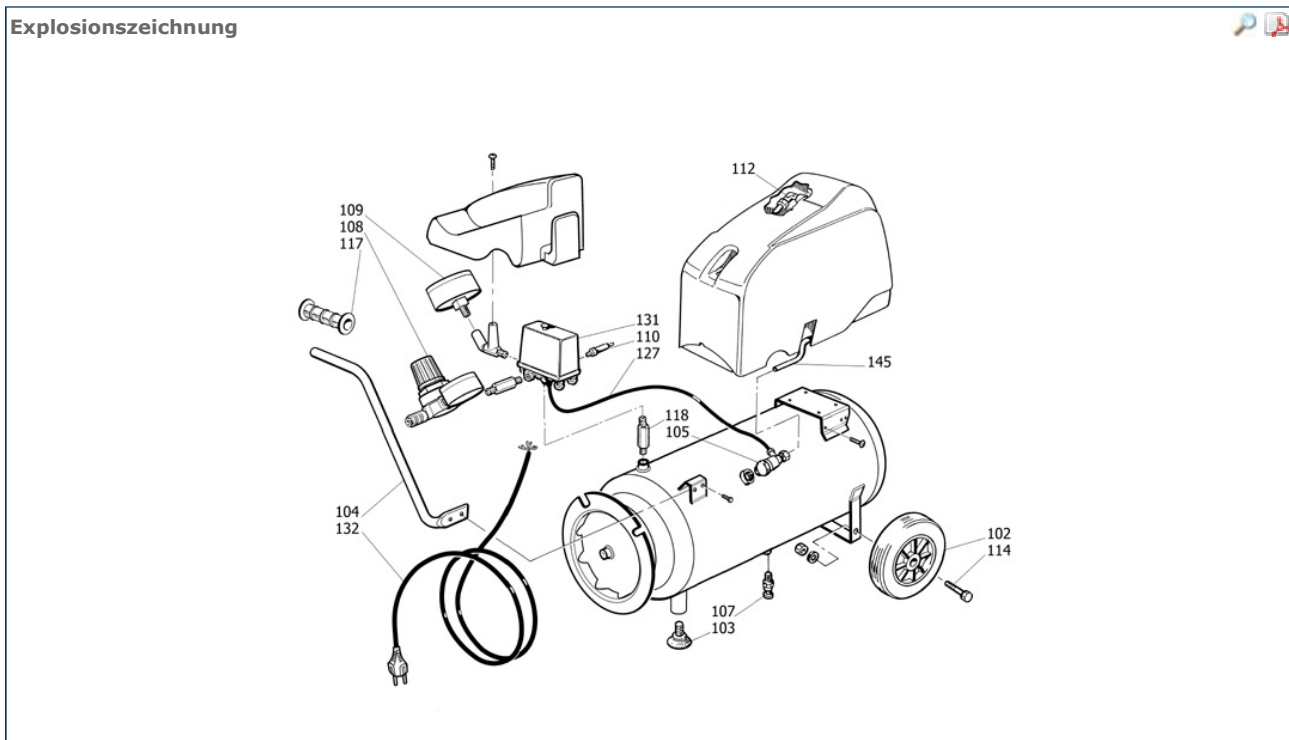

Ersatzteile

<b>Information</b>	<b>Beschreibung</b>
<b>4116023107</b>	<b>GOLF 24 PLUS</b>

Artikel		Zeigen Sie das Enddatum <input checked="" type="checkbox"/>		
Nr.	Artikel	Beschreibung	Ende	Stückzahl
099	4116090209	Block		1.00 PC
102	2236105212	Rad		2.00 PC
102	2236105211	Rad	19/11/04	2.00 PC
103	2236105166	Schwingungsdämpfer		1.00 PC
104	2236107285	Griff		1.00 PC
105	2236110860	Rückschlagventil		1.00 PC
105	6210718700	Rückschlagventil	23/03/12	1.00 PC
107	6210717700	Ablassventil		1.00 PC
108	2236105553	Druckminderer		1.00 PC
109	6214333500	Manometer		1.00 PC
110	6210719500	Sicherheitsventil		1.00 PC
112	6231943600	Doppelnippel		1.00 PC
114	2236102979			2.00 PC
117	6214345800	Knauf		1.00 PC
118	2236105466	Verteilerstück		1.00 PC
127	6245578000	Tecalanleitung		0.38 M
131	6256396900	Druckschalter		1.00 PC
132	6256395300	Kabel		1.00 PC
145	2236105403	Druckrohr		1.00 PC
163	2236105337	Druckrohr		1.00 PC

**Block Explosionszeichnung** 

Teile Block				
Nr.	Artikel	Beschreibung	Ende	Stückzahl
900	6229025200	Ventilsitzplatten-Kit		1.00 PC
901	2236108108	Pleuel-Kolben-Kit		1.00 PC
906	2236108113	Zylinderkopf-Kit		1.00 PC
911	2236108102	Luftfilter-Kit		1.00 PC
911	2236108116	Luftfilter-Kit	14/12/09	1.00 PC
913	2236108119	Stator-Kit		1.00 PC
915	2236108129	Abdeckhaube zu E-Mot.-Kit		1.00 PC
918	6229021400	Kondensator-Kit		1.00 PC