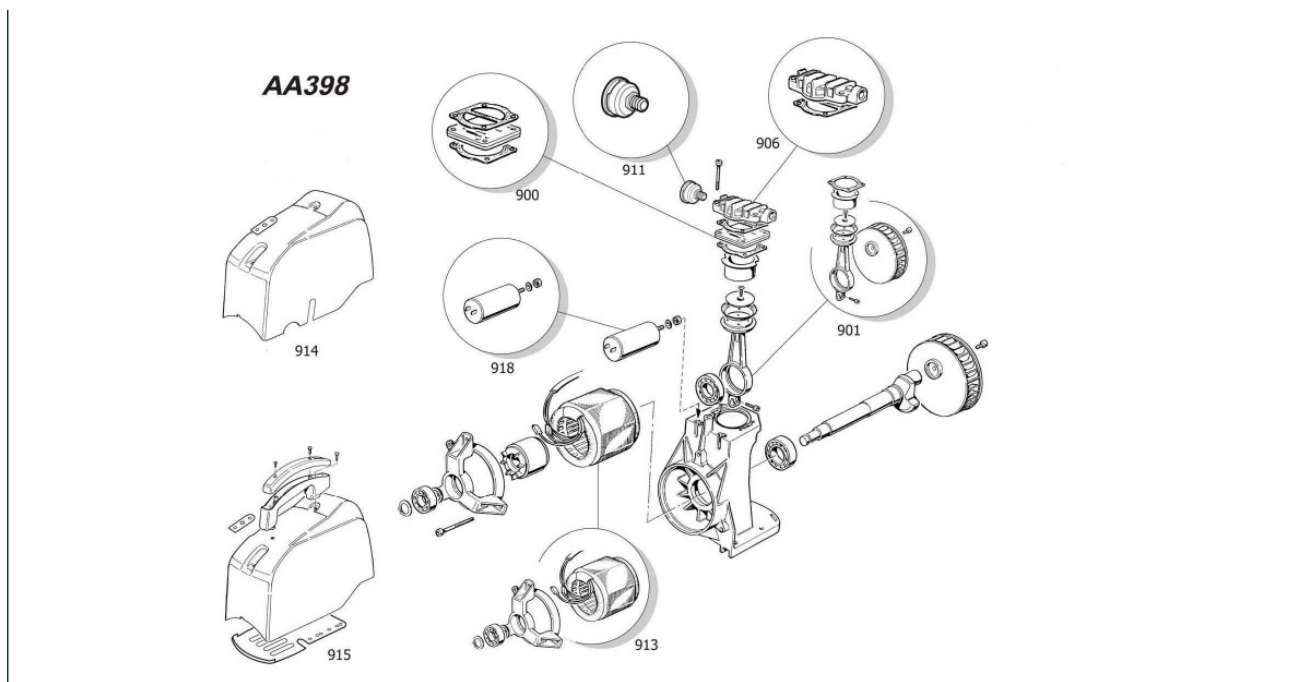

Ersatzteile

Information	Beschreibung
4116021676	GOLF 231-24 PLUS (5283940)

Artikel			Zeigen Sie das Enddatum <input checked="" type="checkbox"/>	
Nr.	Artikel	Beschreibung	Ende	Stückzahl
099	4116090209	Block		1.00 PC
102	2236105212	Rad		2.00 PC
102	2236105211	Rad	19/11/04	2.00 PC
103	2236105166	Schwingungsdämpfer		1.00 PC
104	2236107285	Griff		1.00 PC
105	2236110860	Rückschlagventil		1.00 PC
105	6210718700	Rückschlagventil	23/03/12	1.00 PC
107	6210717700	Ablassventil		1.00 PC
108	2236105553	Druckminderer		1.00 PC
109	6214333500	Manometer		1.00 PC
110	6210719500	Sicherheitsventil		1.00 PC
112	6231943600	Doppelnippel		1.00 PC
114	2236102979			2.00 PC
117	6214345800	Knauf		1.00 PC
118	2236105466	Verteilerstück		1.00 PC
118	2236105466	Verteilerstück	14/06/06	1.00 PC
127	6245578000	Tecalanleitung		0.38 M
131	6256396900	Druckschalter		1.00 PC
132	6256395300	Kabel		1.00 PC
145	2236105403	Druckrohr		1.00 PC
163	2236105337	Druckrohr		1.00 PC

Teile Block				
Nr.	Artikel	Beschreibung	Ende	Stückzahl
900	6229025200	Kit Piastra Valvole		1.00 PC
901	2236108108	Kit Biella - Pistone		1.00 PC
906	2236108113	Kit Testa		1.00 PC
911	2236108102	Kit Filtro-astina		1.00 PC
911	2236108116	Kit Filtro-astina	14/12/09	1.00 PC
913	2236108119	Kit Statore		1.00 PC
915	2236108129	Kit Convogliatore Portatile		1.00 PC
918	6229021400	Kit Condensatore		1.00 PC