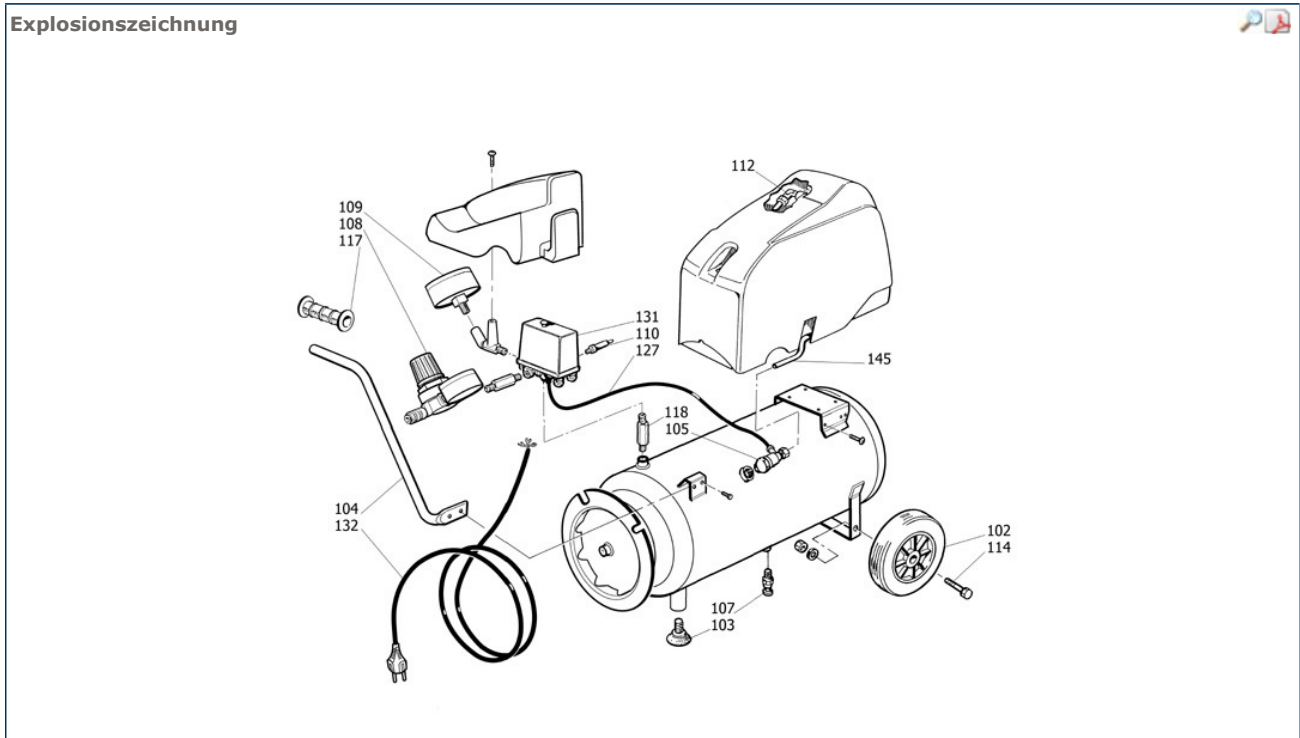

Ersatzteile

Information	Beschreibung
4116021676	GOLF 231-24 PLUS (5283940)

Artikel			Zeigen Sie das Enddatum <input checked="" type="checkbox"/>	
Nr.	Artikel	Beschreibung	Ende	Stückzahl
099	4116090209	Block		1.00 PC
102	2236105212	Rad		2.00 PC
102	2236105211	Rad	19/11/04	2.00 PC
103	2236105166	Schwingungsdämpfer		1.00 PC
104	2236107285	Griff		1.00 PC
105	2236110860	Rückschlagventil		1.00 PC
105	6210718700	Rückschlagventil	23/03/12	1.00 PC
107	6210717700	Ablassventil		1.00 PC
108	2236105553	Druckminderer		1.00 PC
109	6214333500	Manometer		1.00 PC
110	6210719500	Sicherheitsventil		1.00 PC
112	6231943600	Doppelnippel		1.00 PC
114	2236102979			2.00 PC
117	6214345800	Knauf		1.00 PC
118	2236105466	Verteilerstück		1.00 PC
118	2236105466	Verteilerstück	14/06/06	1.00 PC
127	6245578000	Tecalanleitung		0.38 M
131	6256396900	Druckschalter		1.00 PC
132	6256395300	Kabel		1.00 PC
145	2236105403	Druckrohr		1.00 PC
163	2236105337	Druckrohr		1.00 PC

Teile Block				
Nr.	Artikel	Beschreibung	Ende	Stückzahl
900	6229025200	Kit Piastra Valvole		1.00 PC
901	2236108108	Kit Biella - Pistone		1.00 PC
906	2236108113	Kit Testa		1.00 PC
911	2236108102	Kit Filtro-astina		1.00 PC
911	2236108116	Kit Filtro-astina	14/12/09	1.00 PC
913	2236108119	Kit Statore		1.00 PC
915	2236108129	Kit Convogliatore Portatile		1.00 PC
918	6229021400	Kit Condensatore		1.00 PC