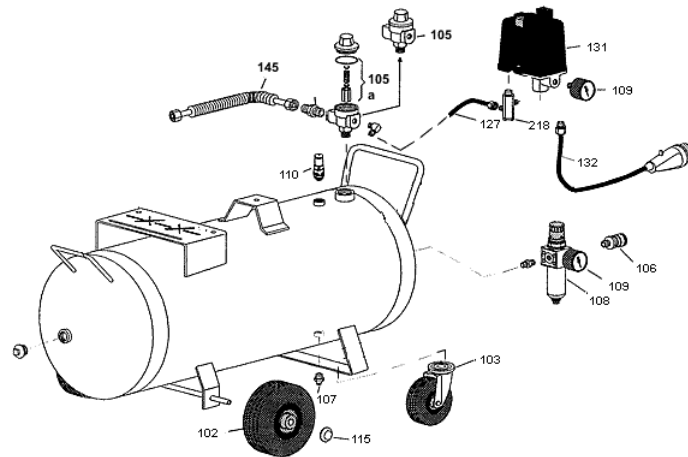

## Ersatzteilservice. Ersatzteile

**BOSS 8004 (Bestellnummer: 5199021)**

<u>Positionsnummer</u>	<u>Ersatzteil-Bestellnummer</u>	<u>Ersatzteilbezeichnung</u>	<u>Menge</u>	<u>Einheit</u>	<u>gültig bis</u>
102	5051354	Rad 300	2	Stk	aktuell
103	5196605	Lenkrolle 125mm	2	Stk	aktuell
105	5228523	Verschleißteilsatz für RÜV G 1/2	1	Stk	aktuell
105	5040993	Rückschlagventil G1/2 eck komplett	1	Stk	aktuell
106	5188313	Schnellverschlußkupplung G 3/8 a	1	Stk	aktuell
107	5172697	Kondensatablaßventil 1/2"	1	Stk	aktuell
108	5326541	Filterregler 3/8 Serie 72 m.T-Beh.	1	Stk	aktuell
109	5192034	Manometer 40 1/8 für Regler	1	Stk	aktuell
109	5245303	Manometer 63 G1/4 h	1	Stk	aktuell
110	5193537	Sicherheitsventil 3/8 10	1	Stk	aktuell
115	5194907	Sicherungsring für Welle	2	Stk	aktuell
127	5025051	Steuerleitung komplett 6x1x 250	1	Stk	aktuell
131	5026174	Druckschalter MDR 5/11-K+EV5+R5/14	1	Stk	aktuell
131	1452366	Überstromrelais R 5/10,3	1	Stk	aktuell
132	5175120	Anschlußkabel komplett 4x1,5x1500	1	Stk	aktuell
134	5043948	Verbindungskabel komplett 4x800	1	Stk	aktuell
145	5042924	Druckleitung B8004	1	Stk	aktuell
218	5193909	Entlastungsventil EV 5	1	Stk	aktuell

[Aggregat-Ersatzteile](#)

a.A. ... Auf Anfrage

Aktuelle Sortierung: nach Positionsnummern

[Information zur Ersatzteil-Gültigkeit](#)