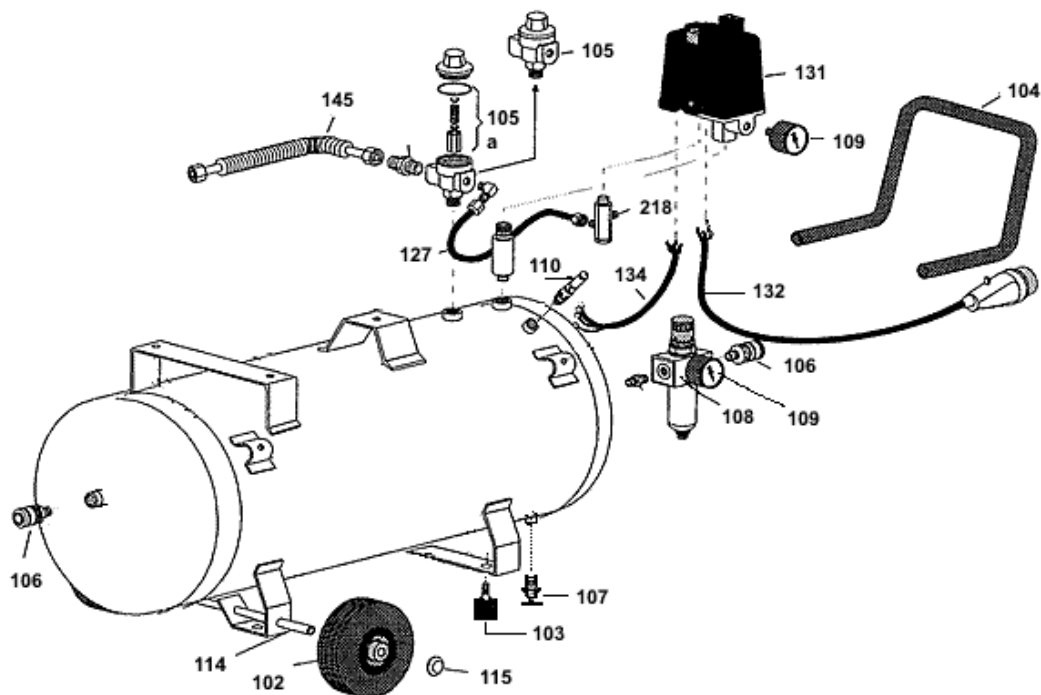

Ersatzteilservice. Ersatzteile

BOSS 7002 (Bestellnummer: 5235270)

<u>Positionsnummer</u>	<u>Ersatzteil-Bestellnummer</u>	<u>Ersatzteilbezeichnung</u>	<u>Menge</u>	<u>Einheit</u>	<u>gültig bis</u>
100	524505L	Druckluftbehälter 90 L allein	1	Stk	aktuell
102	5125554	Rad 200 / 20	2	Stk	aktuell
103	5235668	Schwingmetall 40x70 M8x25	2	Stk	aktuell
104	5230016	Griff für Druckluftbehälter	1	Stk	aktuell
105	5040993	Rückschlagventil G1/2 eck komplett	1	Stk	aktuell
105	5228523	Verschleißteilsatz für RÜV G 1/2	1	Stk	aktuell
106	5188313	Schnellverschlußkupplung G 3/8 a	1	Stk	aktuell
106	5188321	Schnellverschlußkupplung 1/2 a	1	Stk	aktuell
107	5172697	Kondensatablaßventil 1/2"	1	Stk	aktuell
108	5326541	Filterregler 3/8 Serie 72 m.T-Beh.	1	Stk	aktuell
109	5245303	Manometer 63 G1/4 h	1	Stk	aktuell
109	5192034	Manometer 40 1/8 für Regler	1	Stk	aktuell
110	5193537	Sicherheitsventil 3/8 10	1	Stk	aktuell
114	5244959	Achse f. 90l Druckluftbeh.verz.20x515	1	Stk	aktuell
115	1361468	Sicherungsring für Welle 20	2	Stk	aktuell
127	5025051	Steuerleitung komplett 6x1x 250	1	Stk	aktuell
131	1452366	Überstromrelais R 5/10,3	1	Stk	aktuell
131	5026133	Druckschalter MDR 5/11-K+EV5+R5/10,3	1	Stk	aktuell
132	5175120	Anschlußkabel komplett 4x1,5x1500	1	Stk	aktuell
134	5043948	Verbindungskabel komplett 4x800	1	Stk	aktuell
145	5235346	Druckleitung kompl.bew.18x235	1	Stk	aktuell
218	5193909	Entlastungsventil EV 5	1	Stk	aktuell

[Aggregat-Ersatzteile](#)

a.A. ... Auf Anfrage

Aktuelle Sortierung: nach Positionsnummern

[Information zur Ersatzteil-Gültigkeit](#)

<< Zurück

Abbrechen

Anderes Modell >>