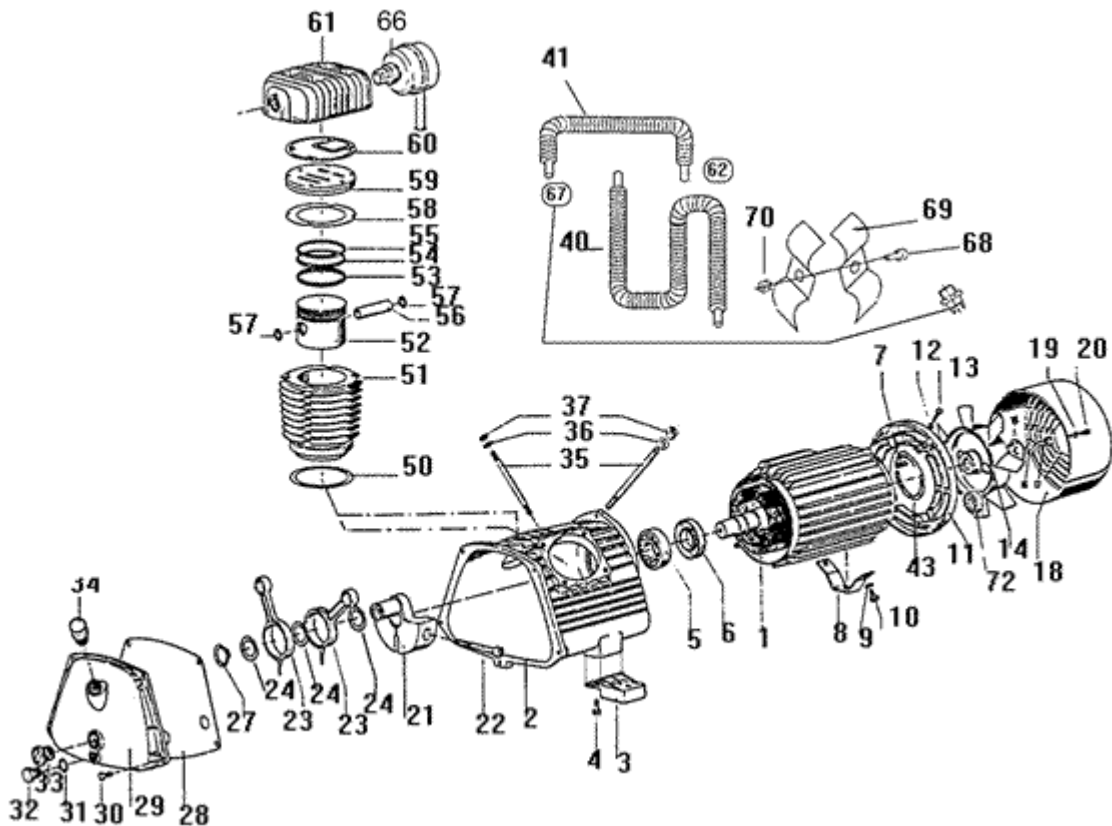

## Aggregat MEK 461 W (Bestellnummer: 5118864)

<u>Positionsnummer</u>	<u>Ersatzteil-Bestellnummer</u>	<u>Ersatzteilbezeichnung</u>	<u>Menge</u>	<u>Einheit</u>	<u>gültig bis</u>
1	5734033	Gehäuse mit Motor 230V für MEK 461 W	1	Stk	aktuell
3	5047501	Gehäusefuß (Gehäusekonsole)	2	Stk	aktuell
4	5051685	Zylinderschraube m.Innensechsk. M 8X 16	4	Stk	aktuell
5	1240704	Rillenkugellager 6306 /C3 einreihig	1	Stk	aktuell
6	1335892	Radialwellendichtring	1	Stk	aktuell
7	1348135	Paßfeder	1	Stk	aktuell
8	5034368	Motorfuß	1	Stk	aktuell
9	1244805	Federscheibe 6,0	2	Stk	aktuell
10	1244615	Sechskantschraube 6x16	2	Stk	aktuell
11	5037890	Lüfterabdeckungsträger komplett	1	Stk	aktuell
12	1244805	Federscheibe 6,0	4	Stk	aktuell
14	503461L	Schwungradlüfter bearbeitet lackiert	1	Stk	aktuell
15	5067749	Scheibe komplett	1	Stk	aktuell
16	1238617	Scheibe 10,5	1	Stk	aktuell
17	1207190	Sechskantschraube 10x35	1	Stk	aktuell
18	5037817	Lüfterabdeckung	1	Stk	aktuell
19	1238369	Federscheibe 5,0	4	Stk	aktuell
20	1240597	Zylinderblechschraube 4,8x13	4	Stk	aktuell
21	5086947	Kurbelwange komplett	1	Stk	aktuell
23	5044672	Schubstange	2	Stk	aktuell
24	5034913	Scheibe 45x35,5x0,5	3	Stk	aktuell
27	1073683	Sicherungsring für Welle	1	Stk	aktuell
28	5047626	Flachdichtung -oval	1	Stk	aktuell