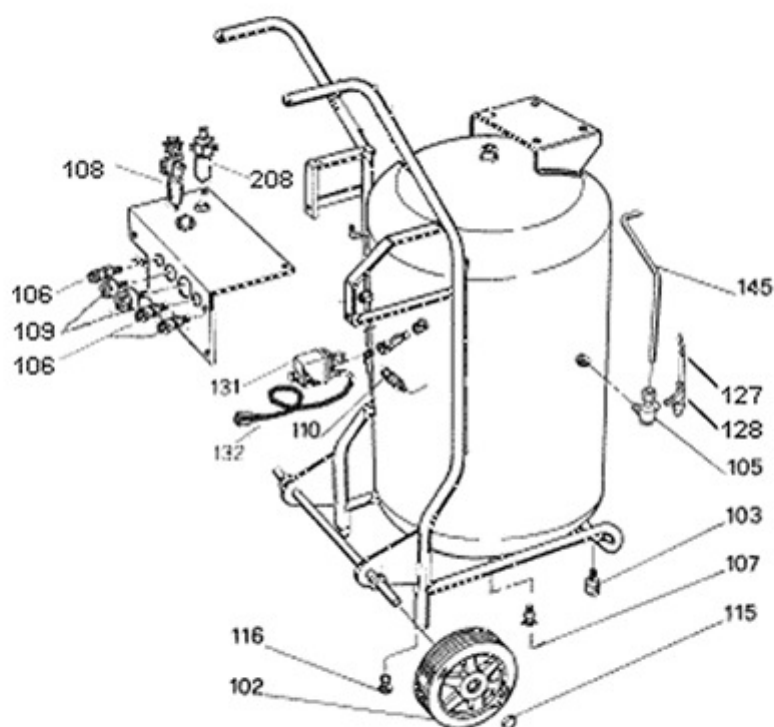

## BOSS 6600 D (Bestellnummer: 5340544)

| <u>Positionsnummer</u> | <u>Ersatzteil-Bestellnummer</u> | <u>Ersatzteilbezeichnung</u>       | <u>Menge</u> | <u>Einheit</u> | <u>gültig bis</u> |
|------------------------|---------------------------------|------------------------------------|--------------|----------------|-------------------|
| 102                    | 9042012                         | Rad 250-20                         | 2            | Stk            | aktuell           |
| 103                    | 9038152                         | Kunststoffstopfen                  | 2            | Stk            | aktuell           |
| 105                    | 5040993                         | Rückschlagventil G1/2 eck komplett | 1            | Stk            | aktuell           |
| 105                    | 5228523                         | Verschleißteilsatz für RÜV G 1/2   | 1            | Stk            | aktuell           |
| 106                    | 5341592                         | Kupplung AG 1/4" Serie 25 Stahl    | 3            | Stk            | aktuell           |
| 107                    | 5322664                         | Kugelhahn G 1/2 i-a                | 1            | Stk            | aktuell           |
| 108                    | 5075189                         | Filterregler mit Manometer 1/4"    | 1            | Stk            | aktuell           |
| 109                    | 9052013                         | Manometer 50 1/4                   | 2            | Stk            | aktuell           |
| 110                    | 5193537                         | Sicherheitsventil 3/8 10           | 1            | Stk            | aktuell           |
| 115                    | 1361468                         | Sicherungsring für Welle 20        | 2            | Stk            | aktuell           |
| 116                    | 9038158                         | Schwingungsdämpfer                 | 2            | Stk            | aktuell           |
| 127                    | 9100168                         | Entlastungsleitung                 | 1            | Stk            | aktuell           |
| 131                    | 5273529                         | Druckschalter MDR 3/11 R3/6,3      | 1            | Stk            | aktuell           |
| 132                    | 9065168                         | Anschlusskabel 4x1,5x3000          | 1            | Stk            | aktuell           |
| 145                    | 5341848                         | Druckleitung kpl.bew. 15x335       | 1            | Stk            | aktuell           |
| 208                    | 5181425                         | Mikronebelöler                     | 1            | Stk            | aktuell           |