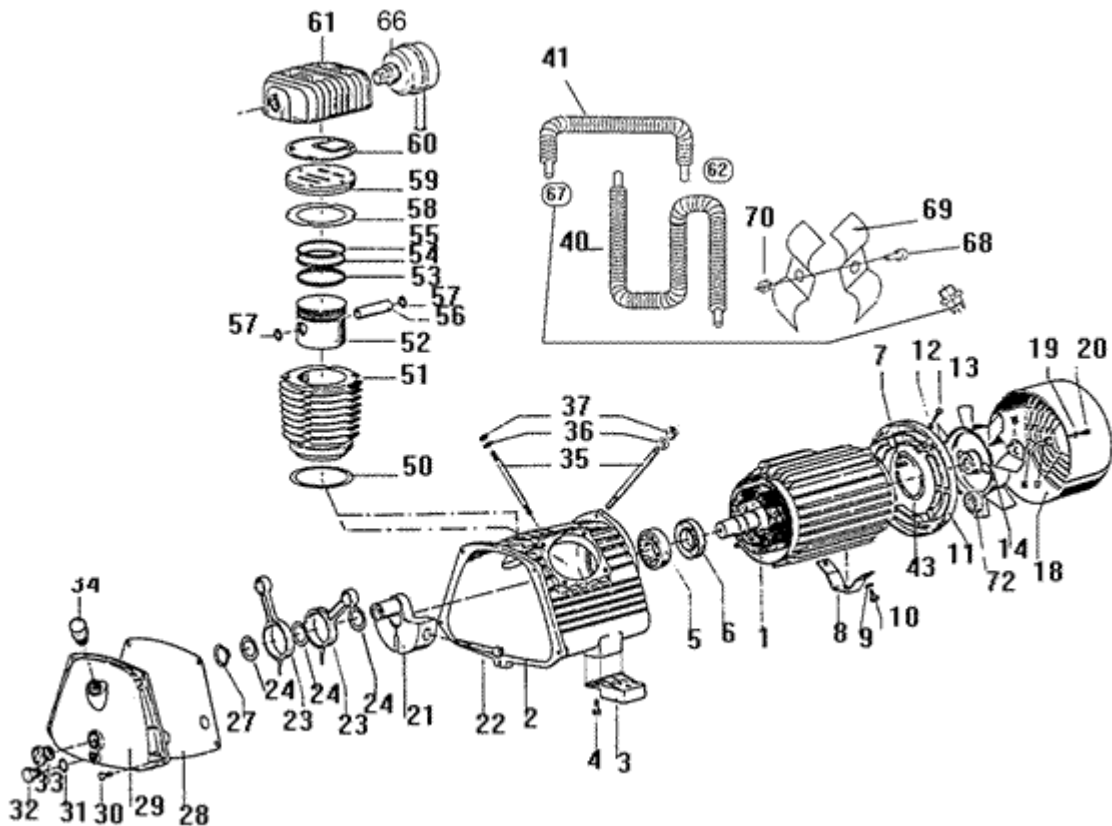

Ersatzteilservice. Ersatzteile

Aggregat MEK 461 W (Bestellnummer: 5118864)

<u>Positionsnummer</u>	<u>Ersatzteil-Bestellnummer</u>	<u>Ersatzteilbezeichnung</u>	<u>Menge</u>	<u>Einheit</u>	<u>gültig bis</u>
1	5734033	Gehäuse mit Motor 230V für MEK 461 W	1	Stk	aktuell
3	5047501	Gehäusefuß (Gehäusekonsole)	2	Stk	aktuell
4	5051685	Zylinderschraube m.Innensechsk. M 8X 16	4	Stk	aktuell
5	1240704	Rillenkugellager 6306 /C3 einreihig	1	Stk	aktuell
6	1335892	Radialwellendichtring	1	Stk	aktuell
7	1348135	Paßfeder	1	Stk	aktuell
8	5034368	Motorfuß	1	Stk	aktuell
9	1244805	Federscheibe 6,0	2	Stk	aktuell
10	1244615	Sechskantschraube 6x16	2	Stk	aktuell
11	5037890	Lüfterabdeckungsträger komplett	1	Stk	aktuell
12	1244805	Federscheibe 6,0	4	Stk	aktuell
14	503461L	Schwungradlüfter bearbeitet lackiert	1	Stk	aktuell
15	5067749	Scheibe komplett	1	Stk	aktuell
16	1238617	Scheibe 10,5	1	Stk	aktuell
17	1207190	Sechskantschraube 10x35	1	Stk	aktuell
18	5037817	Lüfterabdeckung	1	Stk	aktuell
19	1238369	Federscheibe 5,0	4	Stk	aktuell
20	1240597	Zylinderblechschraube 4,8x13	4	Stk	aktuell
21	5086947	Kurbelwange komplett	1	Stk	aktuell
23	5044672	Schubstange	2	Stk	aktuell
24	5034913	Scheibe 45x35,5x0,5	3	Stk	aktuell
27	1073683	Sicherungsring für Welle	1	Stk	aktuell
28	5047626	Flachdichtung -oval	1	Stk	aktuell