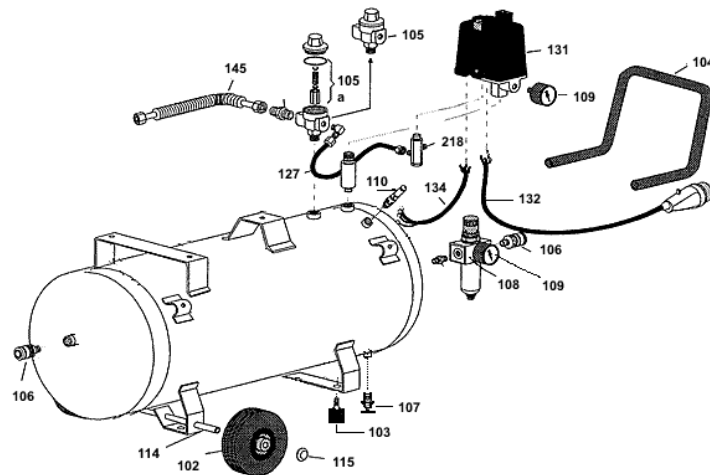

Ersatzteilservice. Ersatzteile

BOSS 6002 (Bestellnummer: 5235262)

<u>Positionsnummer</u>	<u>Ersatzteil-Bestellnummer</u>	<u>Ersatzteilbezeichnung</u>	<u>Menge</u>	<u>Einheit</u>	<u>gültig bis</u>
100	524505L	Druckluftbehälter 90 L allein	1	Stk	aktuell
102	5125554	Rad 200 / 20	2	Stk	aktuell
103	5235668	Schwingmetall 40x70 M8x25	2	Stk	aktuell
104	5230016	Griff für Druckluftbehälter	1	Stk	aktuell
105	5228523	Verschleißteilsatz für RÜV G 1/2	1	Stk	aktuell
105	5040993	Rückschlagventil G1/2 eck komplett	1	Stk	aktuell
106	5341576	Kupplung AG 1/2" Serie 25 Stahl	1	Stk	aktuell
106	5341584	Kupplung AG 3/8" Serie 25 Stahl	1	Stk	aktuell
107	5172697	Kondensatablaßventil 1/2"	1	Stk	aktuell
108	5326541	Filterregler 3/8 Serie 72 m.T-Beh.	1	Stk	aktuell
109	5192034	Manometer 40 1/8 für Regler	1	Stk	aktuell
109	5245303	Manometer 63 G1/4 h	1	Stk	aktuell
110	5193537	Sicherheitsventil 3/8 10	1	Stk	aktuell
114	5244959	Achse f. 90l Druckluftbeh.verz.20x515	1	Stk	aktuell
115	1361468	Sicherungsring für Welle 20	2	Stk	aktuell
127	5025051	Steuerleitung komplett 6x1x 250	1	Stk	aktuell
131	5026141	Druckschalter MDR 5/11-K+EV5+R5/7,0	1	Stk	aktuell
131	1452374	Überstromrelais R 5/ 7	1	Stk	aktuell
132	5175120	Anschlußkabel komplett 4x1,5x1500	1	Stk	aktuell
134	5043948	Verbindungskabel komplett 4x800	1	Stk	aktuell
145	5087515	Druckleitung kompl.bew.15x245	1	Stk	aktuell
218	5193909	Entlastungsventil EV 5	1	Stk	aktuell

[Aggregat-Ersatzteile](#)

a.A. ... Auf Anfrage

Aktuelle Sortierung: nach Positionsnummern

[Information zur Ersatzteil-Gültigkeit](#)

<< Zurück

Abbrechen

Anderes Modell >>