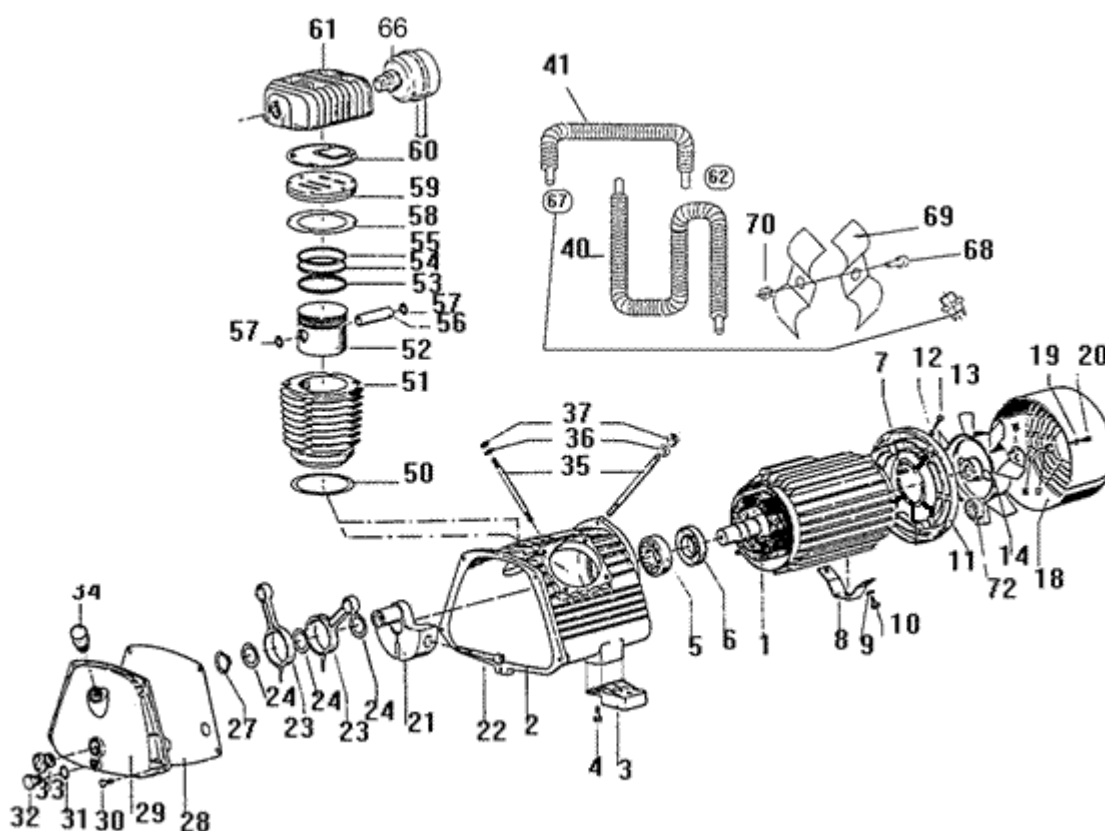

Ersatzteilservice. Ersatzteile

Aggregat MEK 461 (Bestellnummer: 5047444)

<u>Positionsnummer</u>	<u>Ersatzteil-Bestellnummer</u>	<u>Ersatzteilbezeichnung</u>	<u>Menge</u>	<u>Einheit</u>	<u>gültig bis</u>
1	5725007	Kurbelgehäuse mit D-Motor komplett	1	Stk	aktuell
3	5047501	Gehäusefuß (Gehäusekonsole)	2	Stk	aktuell
4	5051685	Zylinderschraube m.Innensechsk. M 8X 16	4	Stk	aktuell
5	1240704	Rillenkugellager 6306 /C3 einreihig	1	Stk	aktuell
6	1335892	Radialwellendichtring	1	Stk	aktuell
7	1348135	Paßfeder	1	Stk	aktuell
8	5034368	Motorfuß	1	Stk	aktuell
9	1244805	Federscheibe 6,0	2	Stk	aktuell
10	1244615	Sechskantschraube 6x16	2	Stk	aktuell
11	5037890	Lüfterabdeckungsträger komplett	1	Stk	aktuell
12	1244805	Federscheibe 6,0	4	Stk	aktuell
14	503461L	Schwungradlüfter bearbeitet lackiert	1	Stk	aktuell
15	5067749	Scheibe komplett	1	Stk	aktuell
16	1238617	Scheibe 10,5	1	Stk	aktuell
17	1207190	Sechskantschraube 10x35	1	Stk	aktuell
18	5037817	Lüfterabdeckung	1	Stk	aktuell
19	1238369	Federscheibe 5,0	4	Stk	aktuell
20	1240597	Zylinderblechschraube 4,8x13	4	Stk	aktuell
21	5086947	Kurbelwange komplett	1	Stk	aktuell
23	5044672	Schubstange	2	Stk	aktuell
24	5034913	Scheibe 45x35,5x0,5	3	Stk	aktuell
27	1073683	Sicherungsring für Welle	1	Stk	aktuell
28	5047626	Flachdichtung -oval	1	Stk	aktuell