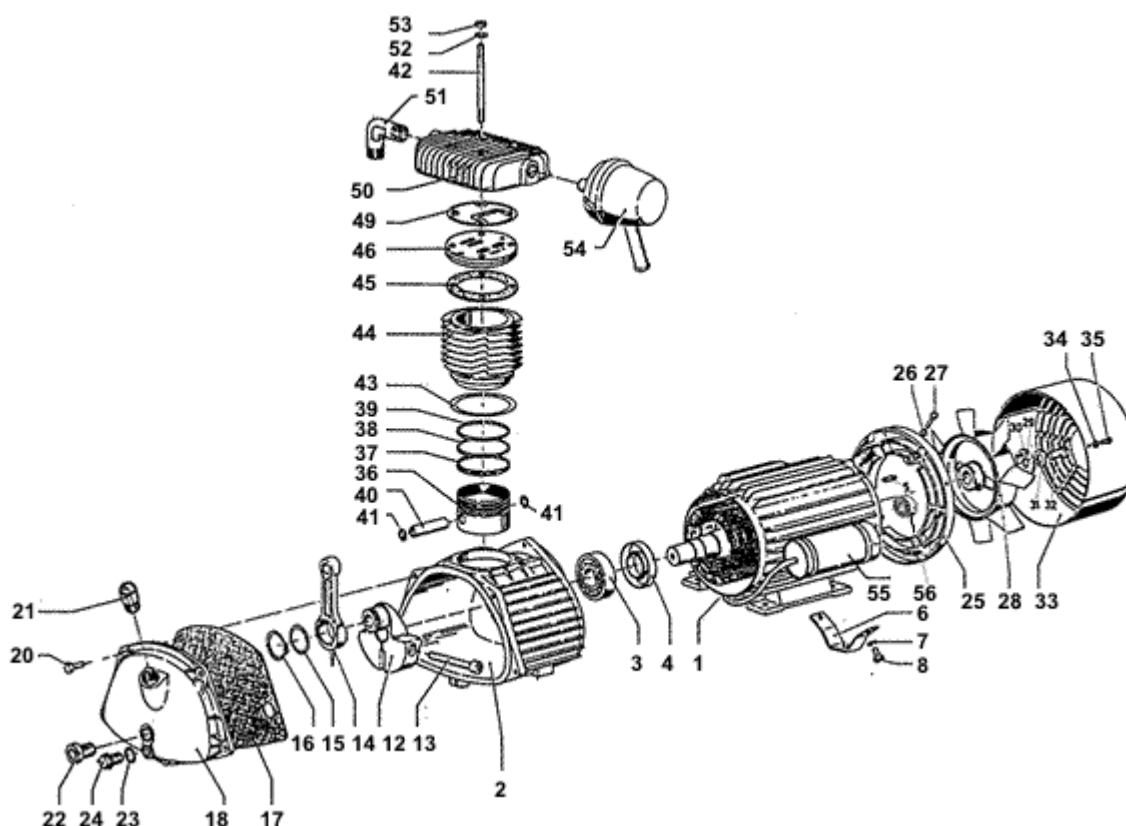

Ersatzteilservice. Ersatzteile

Aggregat MKK 301 - 302

| <u>Positions-</u> <u>nummer</u> | <u>Ersatzteil-</u> <u>Bestellnummer</u> | <u>Ersatzteilbezeichnung</u> | <u>Menge</u> | <u>Einheit</u> | <u>gültig bis</u> |
|------------------------------------|--------------------------------------------|---------------------------------------------|--------------|----------------|-------------------|
| 1 | 5072236 | Kurbelgehäuse mit W-Motor MKK 301W | 1 | Stk | aktuell |
| 1 | 5724588 | Kurbelgehäuse mit D-Motor komplett MKK 301D | 1 | Stk | aktuell |
| 1 | 5072277 | Kurbelgehäuse mit W-Motor komplett MKK 302W | 1 | Stk | aktuell |
| 1 | 5072251 | Kurbelgehäuse mit D-Motor MKK 302D | 1 | Stk | aktuell |
| 2 | 5052436 | Kurbelgehäuse | 1 | Stk | aktuell |
| 3 | 1240704 | Rillenkugellager 6306 /C3 einreihig | 1 | Stk | aktuell |
| 4 | 1335892 | Radialwellendichtring | 1 | Stk | aktuell |
| 5 | 1348135 | Paßfeder | 1 | Stk | aktuell |
| 6 | 5034368 | Motorfuß | 1 | Stk | aktuell |
| 7 | 1244805 | Federscheibe 6,0 | 2 | Stk | aktuell |
| 8 | 1244615 | Sechskantschraube 6x16 | 2 | Stk | aktuell |
| 9 | 5047501 | Gehäusefuß (Gehäusekonsole) | 2 | Stk | aktuell |
| 11 | 5051685 | Zylinderschraube m.Innensechsk. M 8X 16 | 4 | Stk | aktuell |
| 12 | 5052667 | Kurbelwange komplett | 1 | Stk | aktuell |
| 14 | 5044672 | Schubstange | 1 | Stk | aktuell |
| 15 | 5034913 | Scheibe 45x35,5x0,5 | 1 | Stk | aktuell |
| 16 | 1073683 | Sicherungsring für Welle | 1 | Stk | aktuell |
| 17 | 5047626 | Flachdichtung -oval | 1 | Stk | aktuell |
| 18 | 5047584 | Gehäusedeckel | 1 | Stk | aktuell |
| 20 | 5047469 | Sechskantschraube 6x25 | 5 | Stk | aktuell |
| 21 | 5047600 | Öleinfüllstutzen komplett | 1 | Stk | aktuell |
| 22 | 5098660 | Ölstandsschauglas | 1 | Stk | aktuell |
| 23 | 1237015 | Flachdichtring 18x22x1,5 | 1 | Stk | aktuell |